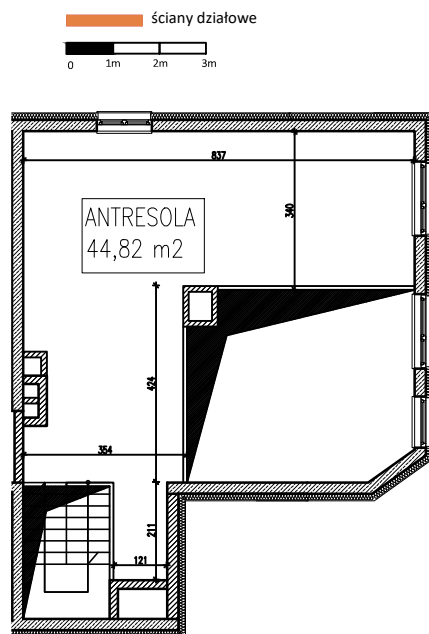

MOKOTOWSKA SZPILKA

WARSZAWA UL. WORONICZA 32

LOKAL MIESZKALNY nr 25

powierzchnia 104,64 m²

3 pokoje + aneks kuchenny + antresola

piętro:	0	1	2	3	4	5	6	7	8	9
lokal nr:	24	25								

BUSZREM - NIERUCHOMOŚCI Sp. z o.o. Sp. Komandytowa
ul. Żwirki 9, 97-300 Piotrków Trybunalski

UWAGA:

- Powierzchnia mieszkania w [m²] liczona według Normy PN-ISO 9836:1997
- Powierzchnie mieszkania w [m²] są obliczone na podstawie obmiarów powykonawczych ("z natury").