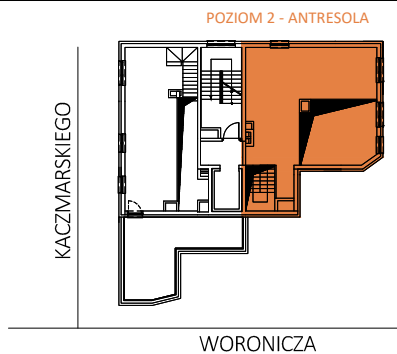

MOKOTOWSKA SZPILKA

WARSZAWA UL. WORONICZA 32

LOKAL MIESZKALNY nr 25

powierzchnia 104,64 m²

3 pokoje + aneks kuchenny + antresola

piętro:	0	1	2	3	4	5	6	7	8	9
lokal nr:	24	25								

BUSZREM - NIERUCHOMOŚCI Sp. z o.o. Sp. Komandytowa
ul. Żwirki 9, 97-300 Piotrków Trybunalski

UWAGA:

- Powierzchnia mieszkania w [m²] liczona według Normy PN-ISO 9836:1997
- Powierzchnie mieszkania w [m²] są obliczone na podstawie obmiarów powykonawczych ("z natury").