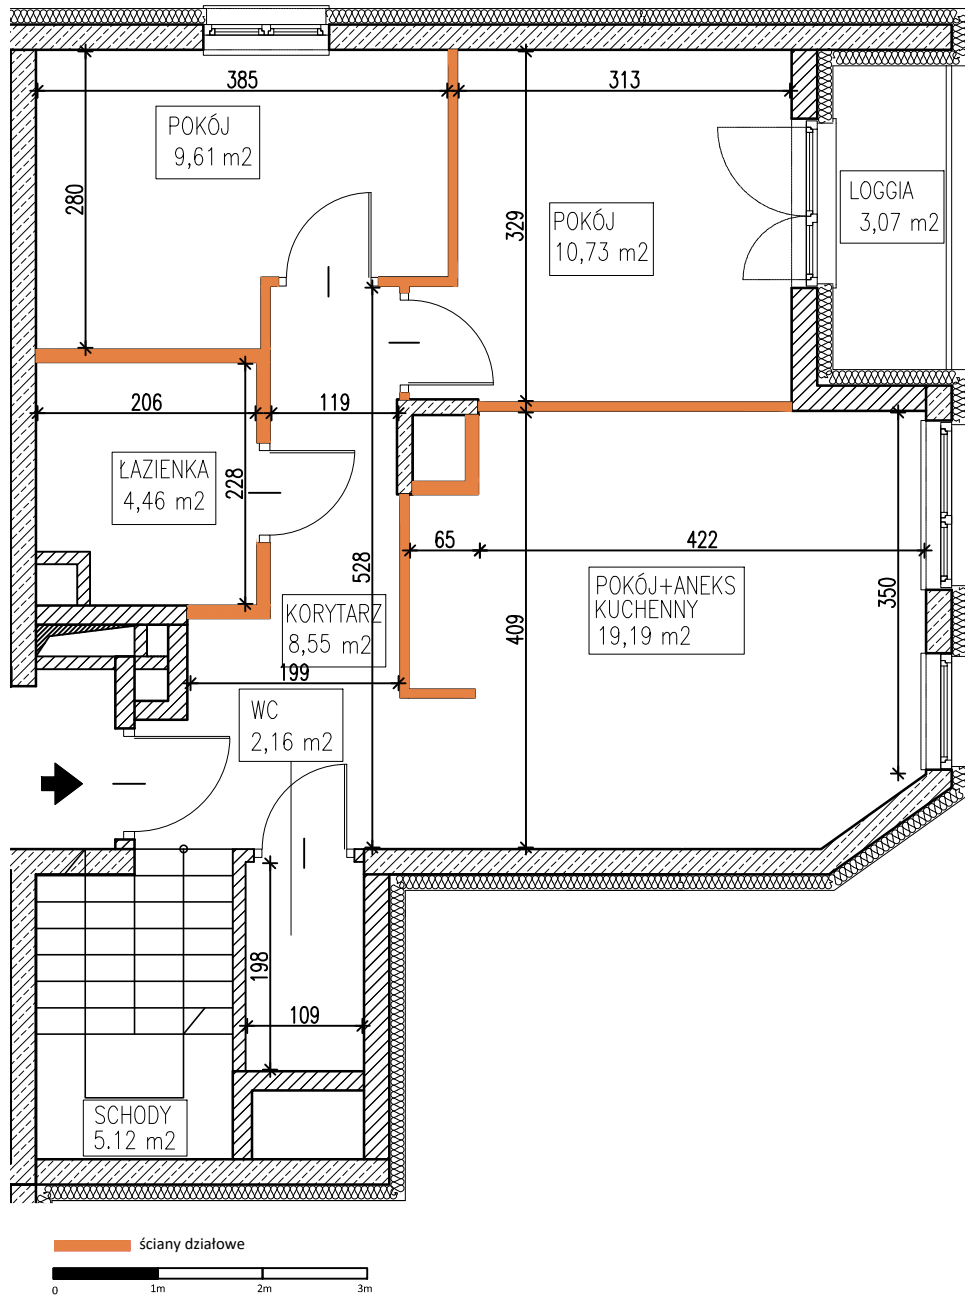

MOKOTOWSKA SZPILKA

WARSZAWA UL. WORONICZA 32

LOKAL MIESZKALNY nr 25

powierzchnia 104,64 m²

3 pokoje + aneks kuchenny + antresola

piętro:	0	1	2	3	4	5	6	7	8	9
lokal nr:	24	25								

BUSZREM - NIERUCHOMOŚCI Sp. z o.o. Sp. Komandytowa
ul. Żwirki 9, 97-300 Piotrków Trybunalski

UWAGA:

- Powierzchnia mieszkania w [m²] liczona według Normy PN-ISO 9836:1997
- Powierzchnie mieszkania w [m²] są obliczone na podstawie obmiarów powykonawczych ("z natury").