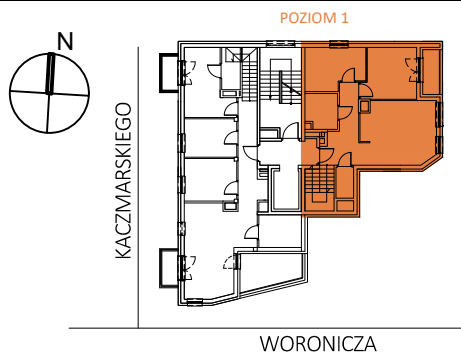

MOKOTOWSKA SZPILKA

WARSZAWA UL. WORONICZA 32

LOKAL MIESZKALNY nr 25

powierzchnia 104,64 m²

3 pokoje + aneks kuchenny + antresola

piętro:	0	1	2	3	4	5	6	7	8	9
lokal nr:	24	25								

BUSZREM - NIERUCHOMOŚCI Sp. z o.o. Sp. Komandytowa
ul. Żwirki 9, 97-300 Piotrków Trybunalski

UWAGA:

- Powierzchnia mieszkania w [m²] liczona według Normy PN-ISO 9836:1997
- Powierzchnie mieszkania w [m²] są obliczone na podstawie obmiarów powykonawczych ("z natury").