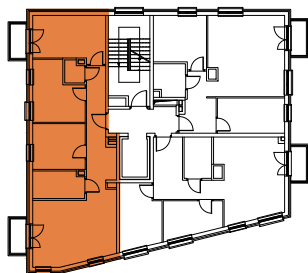

MOKOTOWSKA SZPILKA

WARSZAWA UL. WORONICZA 32

KACZMARSKIEGO

WORONICZA

LOKAL MIESZKALNY nr 1

powierzchnia 73.97 m²

4 pokoje + aneks kuchenny

piętro:	0	1	2	3	4	5	6	7	8	9
lokal nr:	1	2	3							