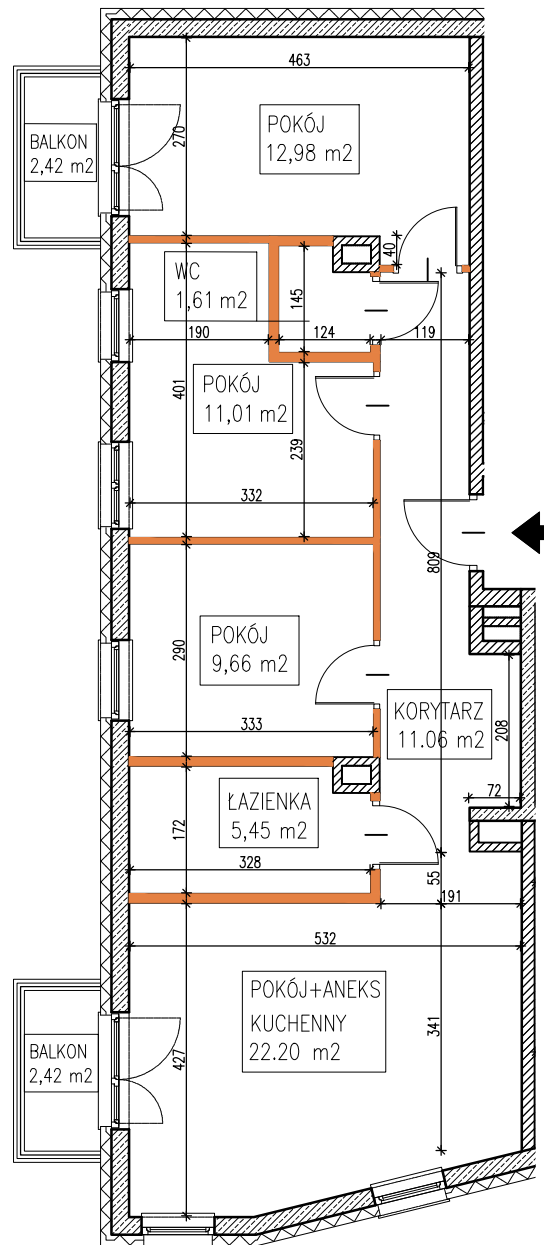

MOKOTOWSKA SZPILKA

WARSZAWA UL. WORONICZA 32

KACZMARSKIEGO

WORONICZA

LOKAL MIESZKALNY nr 1

powierzchnia 73.97 m²

4 pokoje + aneks kuchenny

piętro:	0	1	2	3	4	5	6	7	8	9
lokal nr:	1	2	3							

BUSZREM - NIERUCHOMOŚCI Sp. z o.o. Sp. Komandytowa
ul. Żwirki 9, 97-300 Piotrków Trybunalski

UWAGA:

1. Powierzchnia mieszkania w [m²] liczona według Normy PN-ISO 9836:1997
2. Powierzchnie mieszkania w [m²] są obliczone na podstawie obmiarów powykonawczych ("z natury").