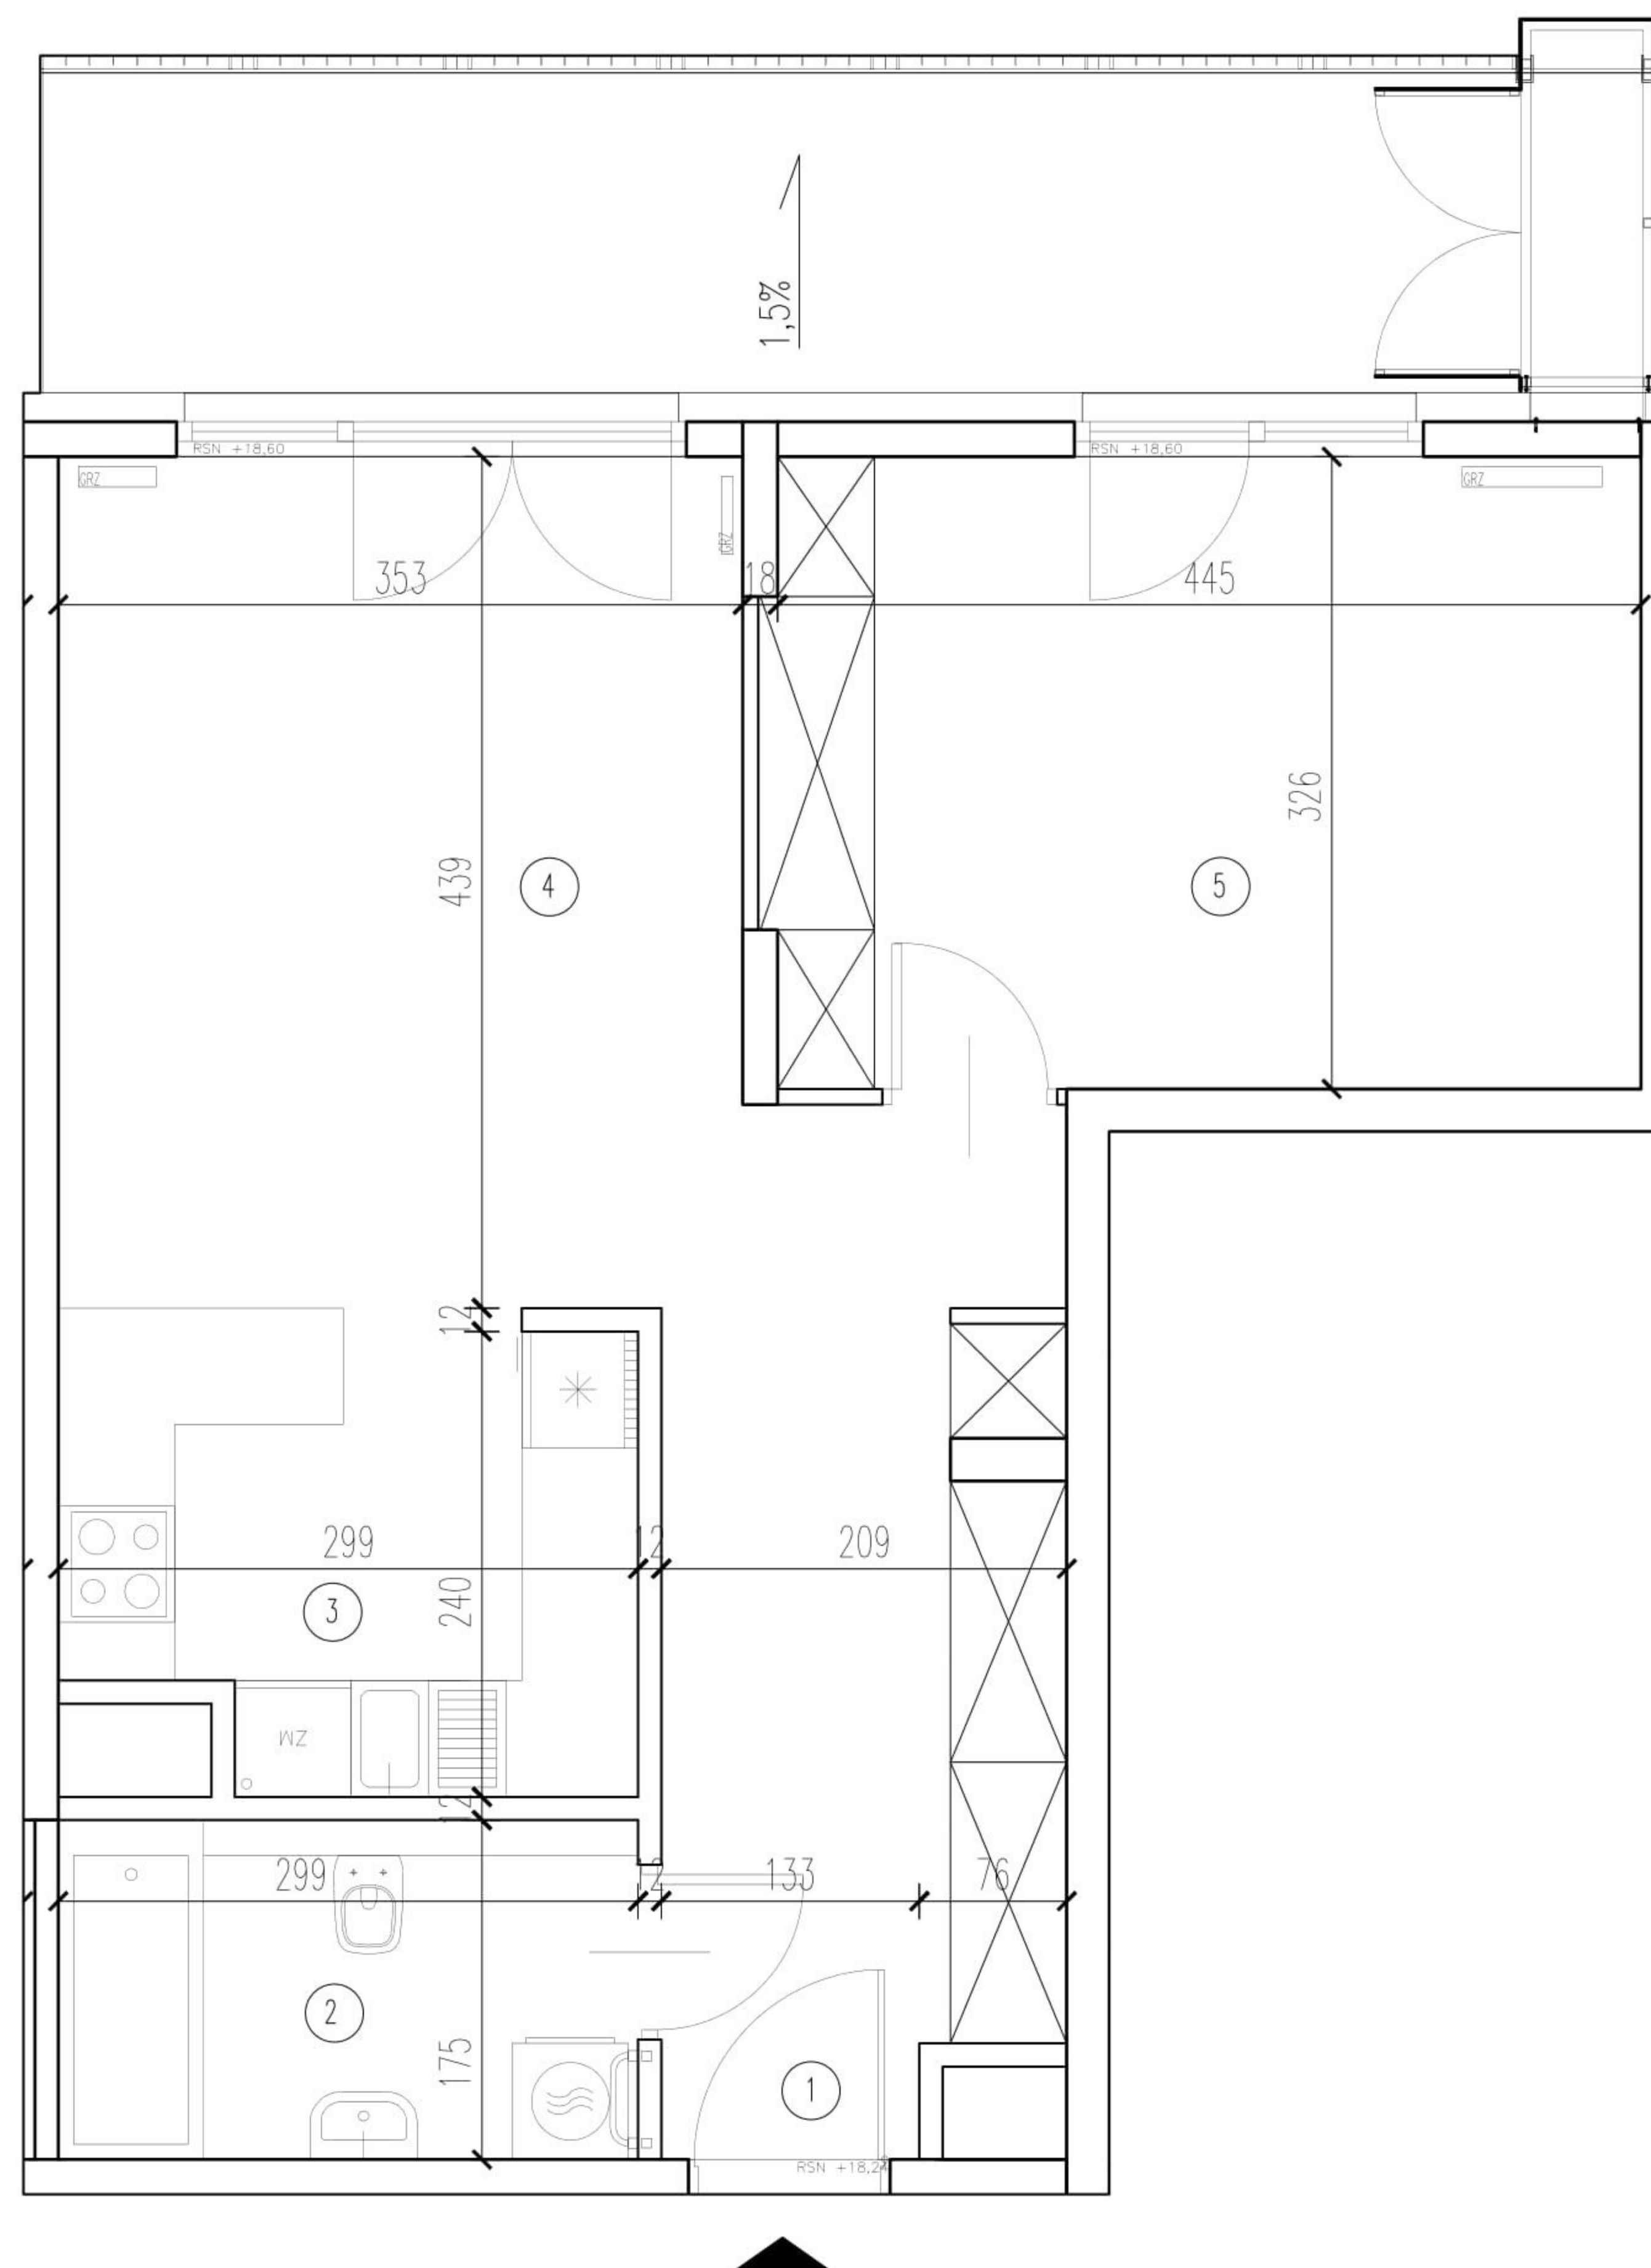

położenie mieszkania w budynku:

NR LOKALU 87

ILOŚĆ POKOI 2

KONDYGNACJA 6

ZESTAWIENIE POWIERZCHNI:

POW. UŻYTKOWA 52,62 m<sup>2</sup>

POW. TARASU / LOGGI 15,21 m<sup>2</sup>

1. PRZEDPOKÓJ 8,54 m<sup>2</sup>

2. ŁAZIENKA 5,23 m<sup>2</sup>

3. KUCHNIA 6,92 m<sup>2</sup>

4. POKÓJ DZIENNY 17,25 m<sup>2</sup>

5. SYPIALNIA 14,68 m<sup>2</sup>