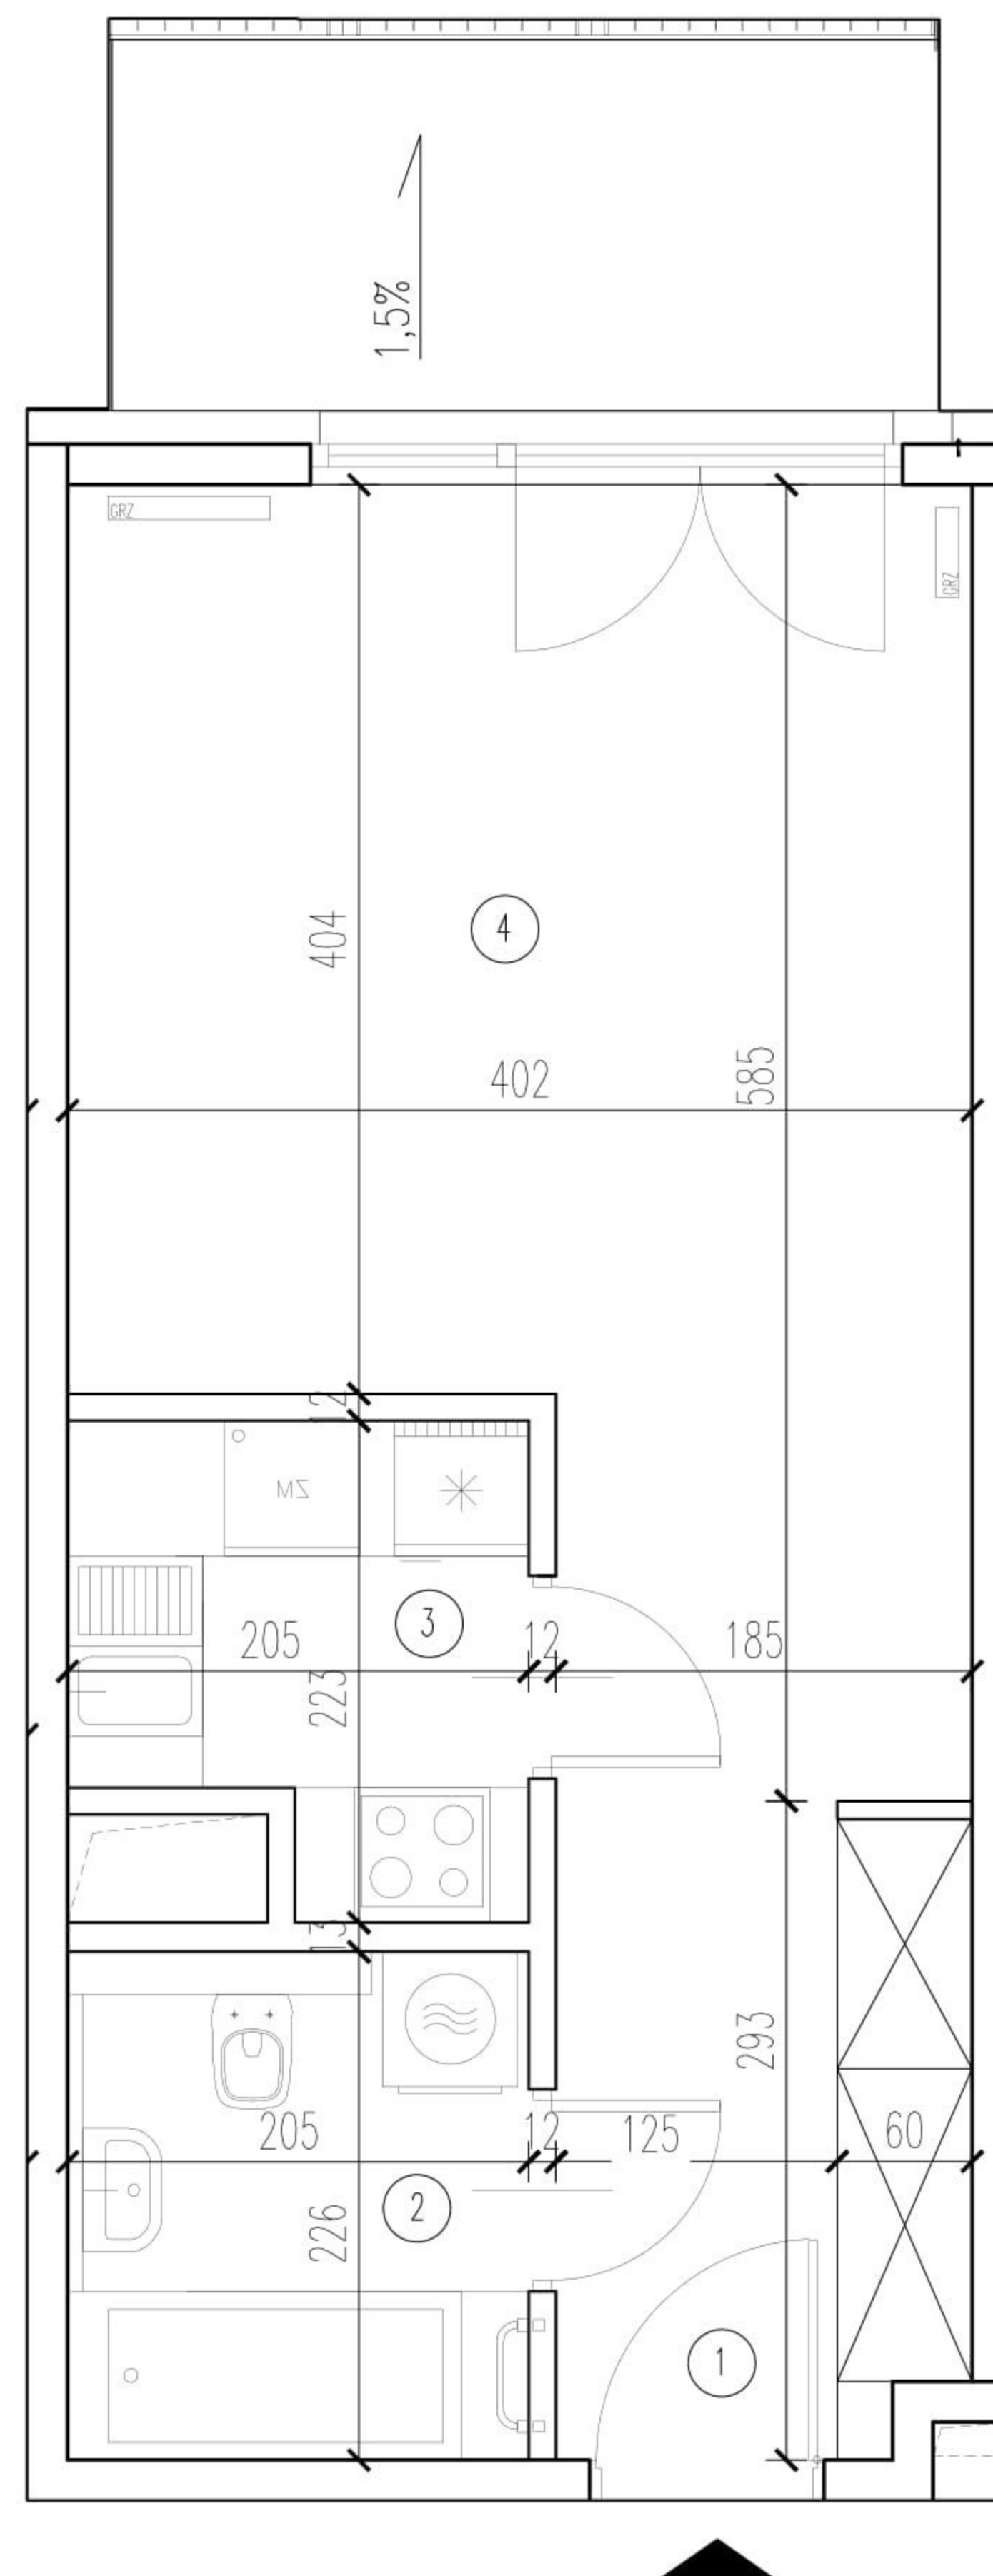

położenie mieszkania w budynku:

NR LOKALU 49

ILOŚĆ POKOI 1

KONDYGNACJA 4

ZESTAWIENIE POWIERZCHNI:

POW. UŻYTKOWA 33,44 m²

POW. TARASU / LOGGI 6,07 m²

1. PRZEDPOKÓJ 5,25 m²

2. ŁAZIENKA 4,63 m²

3. KUCHNIA 3,97 m²

4. POKÓJ DZIENNY 19,59 m²