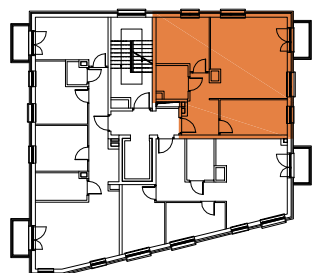

# MOKOTOWSKA SZPILKA

WARSZAWA UL. WORONICZA / UL. MODZELEWSKIEGO

MODZELEWSKIEGO

WORONICZA

LOKAL MIESZKALNY nr 8

powierzchnia 55.87 m<sup>2</sup>

3 pokoje + aneks kuchenny

piętro:	0	1	2	<b>3</b>	4	5	6	7	8	9
lokal nr:	7	<b>8</b>	9							