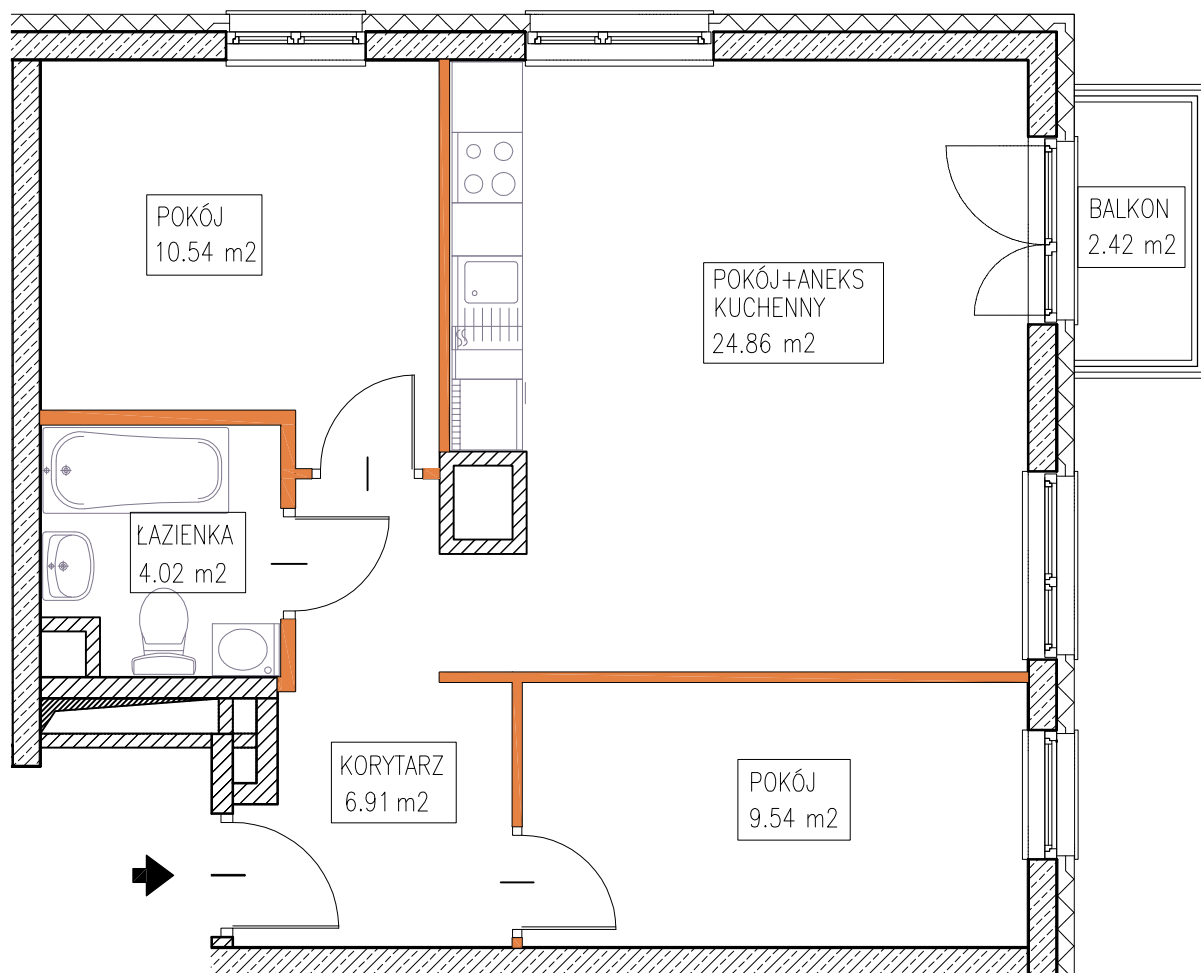

# MOKOTOWSKA SZPILKA

WARSZAWA UL. WORONICZA / UL. MODZELEWSKIEGO

MODZELEWSKIEGO

WORONICZA

LOKAL MIESZKALNY nr 8

powierzchnia 55.87 m<sup>2</sup>

3 pokoje + aneks kuchenny

piętro:	0	1	2	<b>3</b>	4	5	6	7	8	9
lokal nr:	7	<b>8</b>	9							

BUSZREM - NIERUCHOMOŚCI Sp. z o.o. Sp. Komandytowa  
ul. Żwirki 9, 97-300 Piotrków Trybunalski

UWAGA:

1. Powierzchnia mieszkania w [m<sup>2</sup>] liczona według Normy PN-ISO 9836:1997
2. Powierzchnie mieszkań w [m<sup>2</sup>] poszczególnych pomieszczeń są podane poglądowo/szacunkowo. Odległości (długości i szerokości) poszczególnych pomieszczeń są podane poglądowo/szacunkowo.
3. Niniejsza karta katalogowa opracowana została na podstawie projektu wykonawczego. W toku realizacji mogą wystąpić niewielkie zmiany.