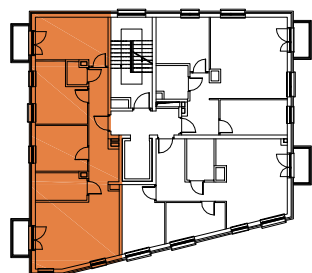

MOKOTOWSKA SZPILKA

WARSZAWA UL. WORONICZA / UL. MODZELEWSKIEGO

MODZELEWSKIEGO

WORONICZA

LOKAL MIESZKALNY nr 7

powierzchnia 73.97 m²

4 pokoje + aneks kuchenny

piętro:	0	1	2	3	4	5	6	7	8	9
lokal nr:	7	8	9							

BUSZREM - NIERUCHOMOŚCI Sp. z o.o. Sp. Komandytowa
ul. Żwirki 9, 97-300 Piotrków Trybunalski

UWAGA:

1. Powierzchnia mieszkania w [m²] liczona według Normy PN-ISO 9836:1997
2. Powierzchnie mieszkania w [m²] poszczególnych pomieszczeń są podane poglądowo/szacunkowo. Odległości (długości i szerokości) poszczególnych pomieszczeń są podane poglądowo/szacunkowo.
3. Niniejsza karta katalogowa opracowana została na podstawie projektu wykonawczego. W toku realizacji mogą wystąpić niewielkie zmiany.