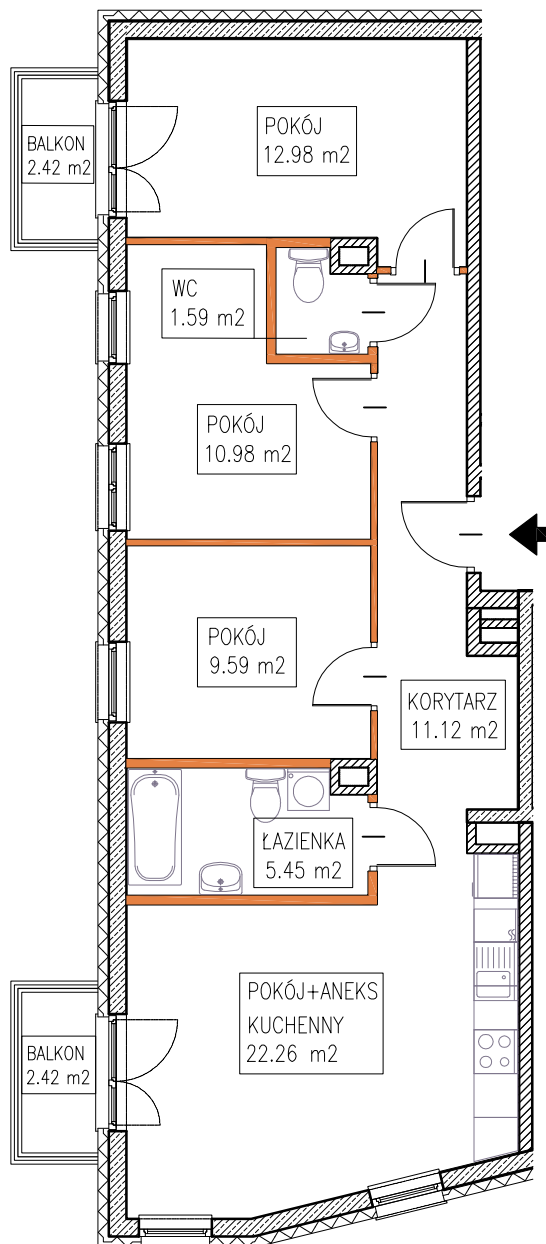

MOKOTOWSKA SZPILKA

WARSZAWA UL. WORONICZA / UL. MODZELEWSKIEGO

MODZELEWSKIEGO

WORONICZA

LOKAL MIESZKALNY nr 7

powierzchnia 73.97 m²

4 pokoje + aneks kuchenny

piętro:	0	1	2	3	4	5	6	7	8	9
lokal nr:	7	8	9							

BUSZREM - NIERUCHOMOŚCI Sp. z o.o. Sp. Komandytowa
ul. Żwirki 9, 97-300 Piotrków Trybunalski

UWAGA:

1. Powierzchnia mieszkania w [m²] liczona według Normy PN-ISO 9836:1997
2. Powierzchnie mieszkania w [m²] poszczególnych pomieszczeń są podane poglądowo/szacunkowo. Odległości (długości i szerokości) poszczególnych pomieszczeń są podane poglądowo/szacunkowo.
3. Niniejsza karta katalogowa opracowana została na podstawie projektu wykonawczego. W toku realizacji mogą wystąpić niewielkie zmiany.