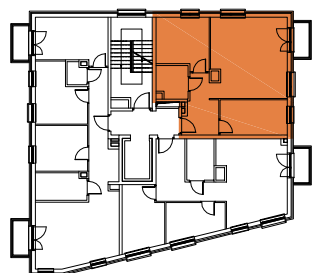

MOKOTOWSKA SZPILKA

WARSZAWA UL. WORONICZA / UL. MODZELEWSKIEGO

MODZELEWSKIEGO

WORONICZA

LOKAL MIESZKALNY nr 5

powierzchnia 55.87 m²

3 pokoje + aneks kuchenny

piętro:	0	1	2	3	4	5	6	7	8	9
lokal nr:	4	5	6							

BUSZREM - NIERUCHOMOŚCI Sp. z o.o. Sp. Komandytowa
ul. Żwirki 9, 97-300 Piotrków Trybunalski

UWAGA:

- Powierzchnia mieszkania w [m²] liczona według Normy PN-ISO 9836:1997
- Powierzchnie mieszkania w [m²] poszczególnych pomieszczeń są podane poglądowo/szacunkowo. Odległości (długości i szerokości) poszczególnych pomieszczeń są podane poglądowo/szacunkowo.
- Niniejsza karta katalogowa opracowana została na podstawie projektu wykonawczego. W toku realizacji mogą wystąpić niewielkie zmiany.