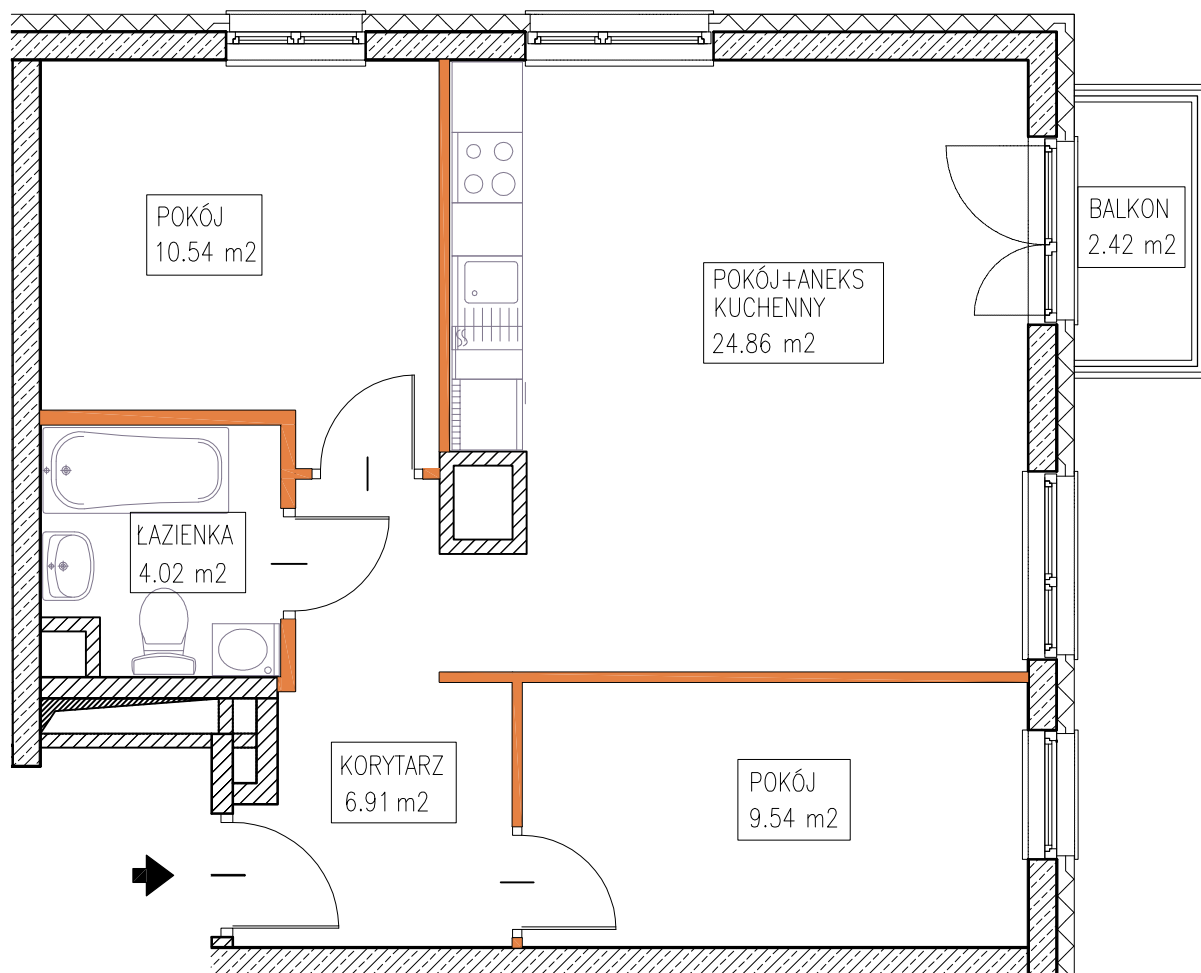

MOKOTOWSKA SZPILKA

WARSZAWA UL. WORONICZA / UL. MODZELEWSKIEGO

MODZELEWSKIEGO

WORONICZA

LOKAL MIESZKALNY nr 5

powierzchnia 55.87 m²

3 pokoje + aneks kuchenny

piętro:	0	1	2	3	4	5	6	7	8	9
lokal nr:	4	5	6							

BUSZREM - NIERUCHOMOŚCI Sp. z o.o. Sp. Komandytowa
ul. Żwirki 9, 97-300 Piotrków Trybunalski

UWAGA:

- Powierzchnia mieszkania w [m²] liczona według Normy PN-ISO 9836:1997
- Powierzchnie mieszkania w [m²] poszczególnych pomieszczeń są podane poglądowo/szacunkowo. Odległości (długości i szerokości) poszczególnych pomieszczeń są podane poglądowo/szacunkowo.
- Niniejsza karta katalogowa opracowana została na podstawie projektu wykonawczego. W toku realizacji mogą wystąpić niewielkie zmiany.