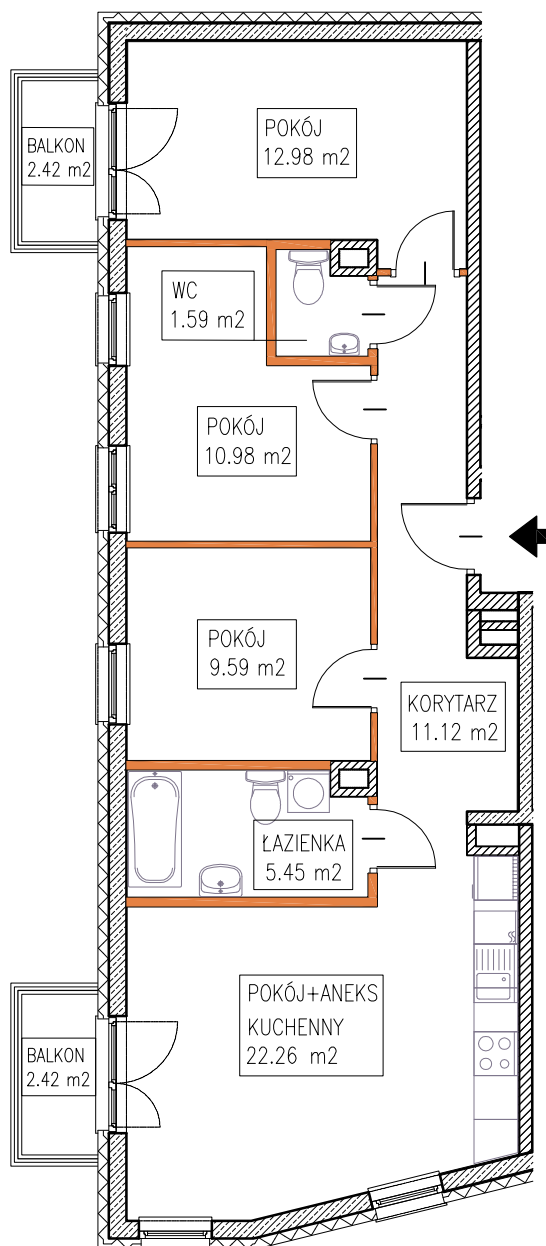

MOKOTOWSKA SZPILKA

WARSZAWA UL. WORONICZA / UL. MODZELEWSKIEGO

MODZELEWSKIEGO

WORONICZA

LOKAL MIESZKALNY nr 4

powierzchnia 73.97 m²

4 pokoje + aneks kuchenny

piętro:	0	1	2	3	4	5	6	7	8	9
lokal nr:	4	5	6							

BUSZREM - NIERUCHOMOŚCI Sp. z o.o. Sp. Komandytowa
ul. Żwirki 9, 97-300 Piotrków Trybunalski

UWAGA:

1. Powierzchnia mieszkania w [m²] liczona według Normy PN-ISO 9836:1997
2. Powierzchnie mieszkania w [m²] poszczególnych pomieszczeń są podane poglądowo/szacunkowo. Odległości (długości i szerokości) poszczególnych pomieszczeń są podane poglądowo/szacunkowo.
3. Niniejsza karta katalogowa opracowana została na podstawie projektu wykonawczego. W toku realizacji mogą wystąpić niewielkie zmiany.