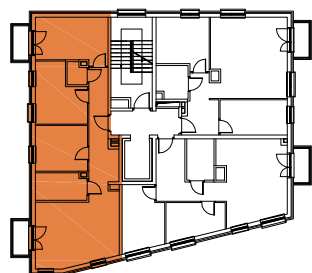

MOKOTOWSKA SZPILKA

WARSZAWA UL. WORONICZA / UL. MODZELEWSKIEGO

MODZELEWSKIEGO

WORONICZA

LOKAL MIESZKALNY nr 4

powierzchnia 73.97 m²

4 pokoje + aneks kuchenny

piętro:	0	1	2	3	4	5	6	7	8	9
lokal nr:	4	5	6							

BUSZREM - NIERUCHOMOŚCI Sp. z o.o. Sp. Komandytowa
ul. Żwirki 9, 97-300 Piotrków Trybunalski

UWAGA:

1. Powierzchnia mieszkania w [m²] liczona według Normy PN-ISO 9836:1997
2. Powierzchnie mieszkania w [m²] poszczególnych pomieszczeń są podane poglądowo/szacunkowo. Odległości (długości i szerokości) poszczególnych pomieszczeń są podane poglądowo/szacunkowo.
3. Niniejsza karta katalogowa opracowana została na podstawie projektu wykonawczego. W toku realizacji mogą wystąpić niewielkie zmiany.