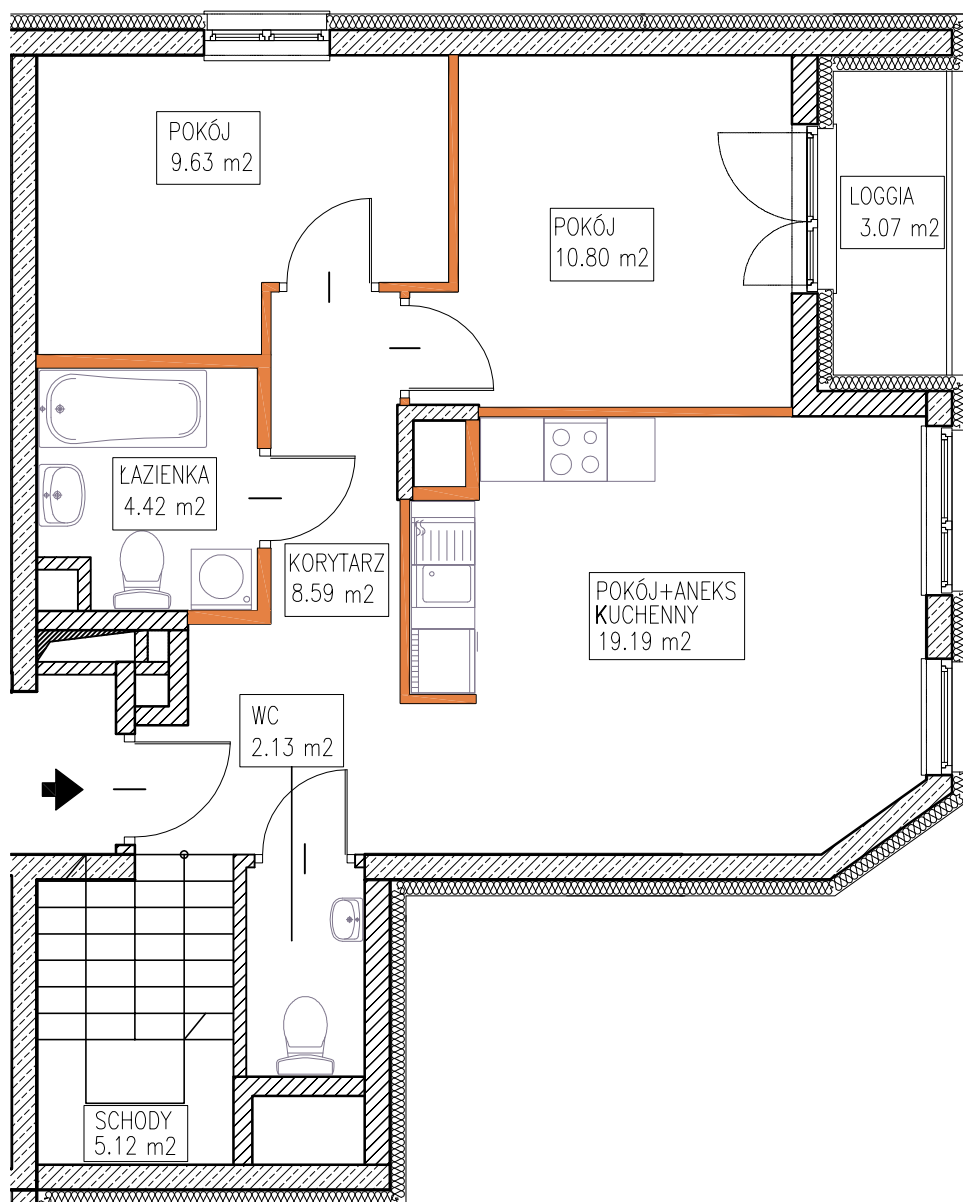

MOKOTOWSKA SZPILKA

WARSZAWA UL. WORONICZA / UL. MODZELEWSKIEGO

LOKAL MIESZKALNY nr 25

powierzchnia 103.47 m²

3 pokoje + aneks kuchenny + antresola

piętro:	0	1	2	3	4	5	6	7	8	9
lokal nr:	24	25								

BUSZREM - NIERUCHOMOŚCI Sp. z o.o. Sp. Komandytowa
ul. Żwirki 9, 97-300 Piotrków Trybunalski

UWAGA:

1. Powierzchnia mieszkania w [m²] liczona według Normy PN-ISO 9836:1997
2. Powierzchnie mieszkań w [m²] poszczególnych pomieszczeń są podane poglądowo/szacunkowo. Odległości (długości i szerokości) poszczególnych pomieszczeń są podane poglądowo/szacunkowo.
3. Niniejsza karta katalogowa opracowana została na podstawie projektu wykonawczego. W toku realizacji mogą wystąpić niewielkie zmiany.