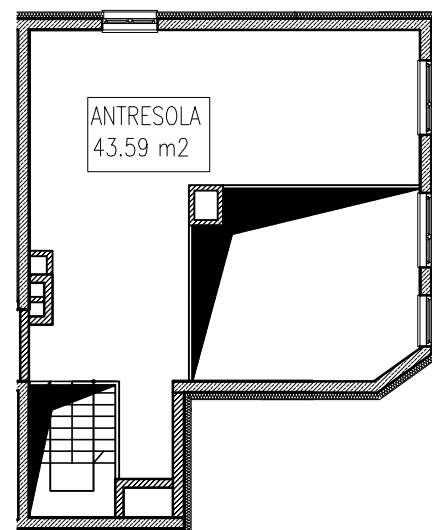

MOKOTOWSKA SZPILKA

WARSZAWA UL. WORONICZA / UL. MODZELEWSKIEGO

LOKAL MIESZKALNY nr 25

powierzchnia 103.47 m²

3 pokoje + aneks kuchenny + antresola

piętro:	0	1	2	3	4	5	6	7	8	9
lokal nr:	24	25								

BUSZREM - NIERUCHOMOŚCI Sp. z o.o. Sp. Komandytowa
ul. Żwirki 9, 97-300 Piotrków Trybunalski

UWAGA:

1. Powierzchnia mieszkania w [m²] liczona według Normy PN-ISO 9836:1997
2. Powierzchnie mieszkań w [m²] poszczególnych pomieszczeń są podane poglądowo/szacunkowo. Odległości (długości i szerokości) poszczególnych pomieszczeń są podane poglądowo/szacunkowo.
3. Niniejsza karta katalogowa opracowana została na podstawie projektu wykonawczego. W toku realizacji mogą wystąpić niewielkie zmiany.