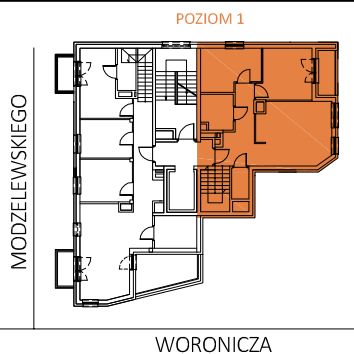

MOKOTOWSKA SZPILKA

WARSZAWA UL. WORONICZA / UL. MODZELEWSKIEGO

LOKAL MIESZKALNY nr 25

powierzchnia 103.47 m²

3 pokoje + aneks kuchenny + antresola

piętro:	0	1	2	3	4	5	6	7	8	9
lokal nr:	24	25								

BUSZREM - NIERUCHOMOŚCI Sp. z o.o. Sp. Komandytowa
ul. Żwirki 9, 97-300 Piotrków Trybunalski