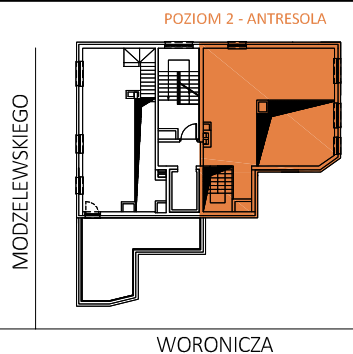

MOKOTOWSKA SZPILKA

WARSZAWA UL. WORONICZA / UL. MODZELEWSKIEGO

LOKAL MIESZKALNY nr 25

powierzchnia 103.47 m²

3 pokoje + aneks kuchenny + antresola

piętro:	0	1	2	3	4	5	6	7	8	9
lokal nr:	24	25								

BUSZREM - NIERUCHOMOŚCI Sp. z o.o. Sp. Komandytowa
ul. Żwirki 9, 97-300 Piotrków Trybunalski