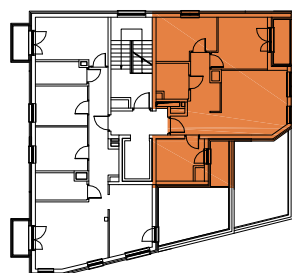

# MOKOTOWSKA SZPILKA

WARSZAWA UL. WORONICZA / UL. MODZELEWSKIEGO

MODZELEWSKIEGO

WORONICZA

LOKAL MIESZKALNY nr 23

powierzchnia 59.61 m<sup>2</sup>

3 pokoje + oddzielna kuchnia

piętro:	0	1	2	3	4	5	6	7	8	9
lokal nr:	22	23								