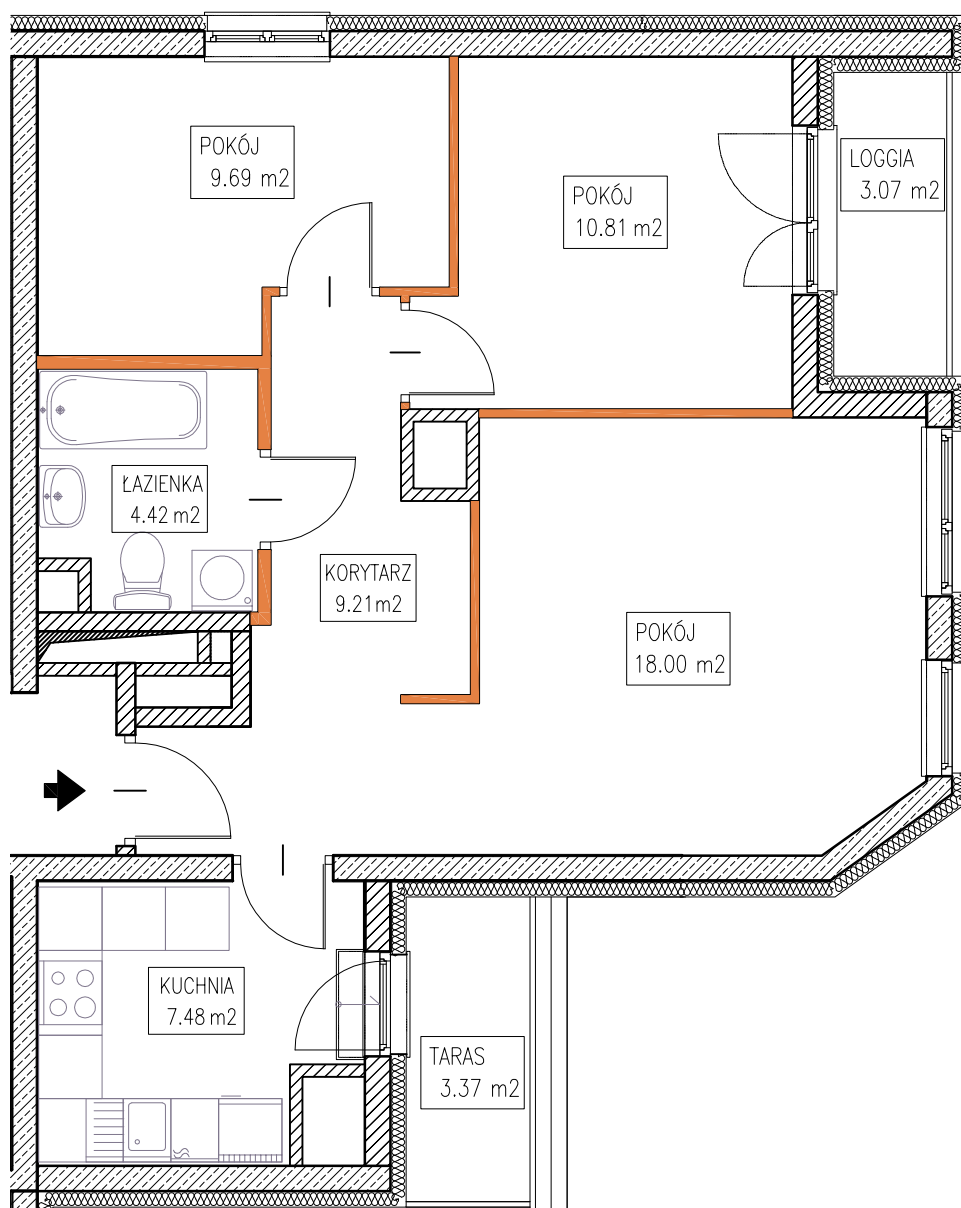

# MOKOTOWSKA SZPILKA

WARSZAWA UL. WORONICZA / UL. MODZELEWSKIEGO

MODZELEWSKIEGO

WORONICZA

LOKAL MIESZKALNY nr 23

powierzchnia 59.61 m<sup>2</sup>

3 pokoje + oddzielna kuchnia

piętro:	0	1	2	3	4	5	6	7	8	9
lokal nr:	22	23								

BUSZREM - NIERUCHOMOŚCI Sp. z o.o. Sp. Komandytowa  
ul. Żwirki 9, 97-300 Piotrków Trybunalski

UWAGA:

- Powierzchnia mieszkania w [m<sup>2</sup>] liczona według Normy PN-ISO 9836:1997
- Powierzchnie mieszkania w [m<sup>2</sup>] poszczególnych pomieszczeń są podane poglądowo/szacunkowo. Odległości (długości i szerokości) poszczególnych pomieszczeń są podane poglądowo/szacunkowo.
- Niniejsza karta katalogowa opracowana została na podstawie projektu wykonawczego. W toku realizacji mogą wystąpić niewielkie zmiany.