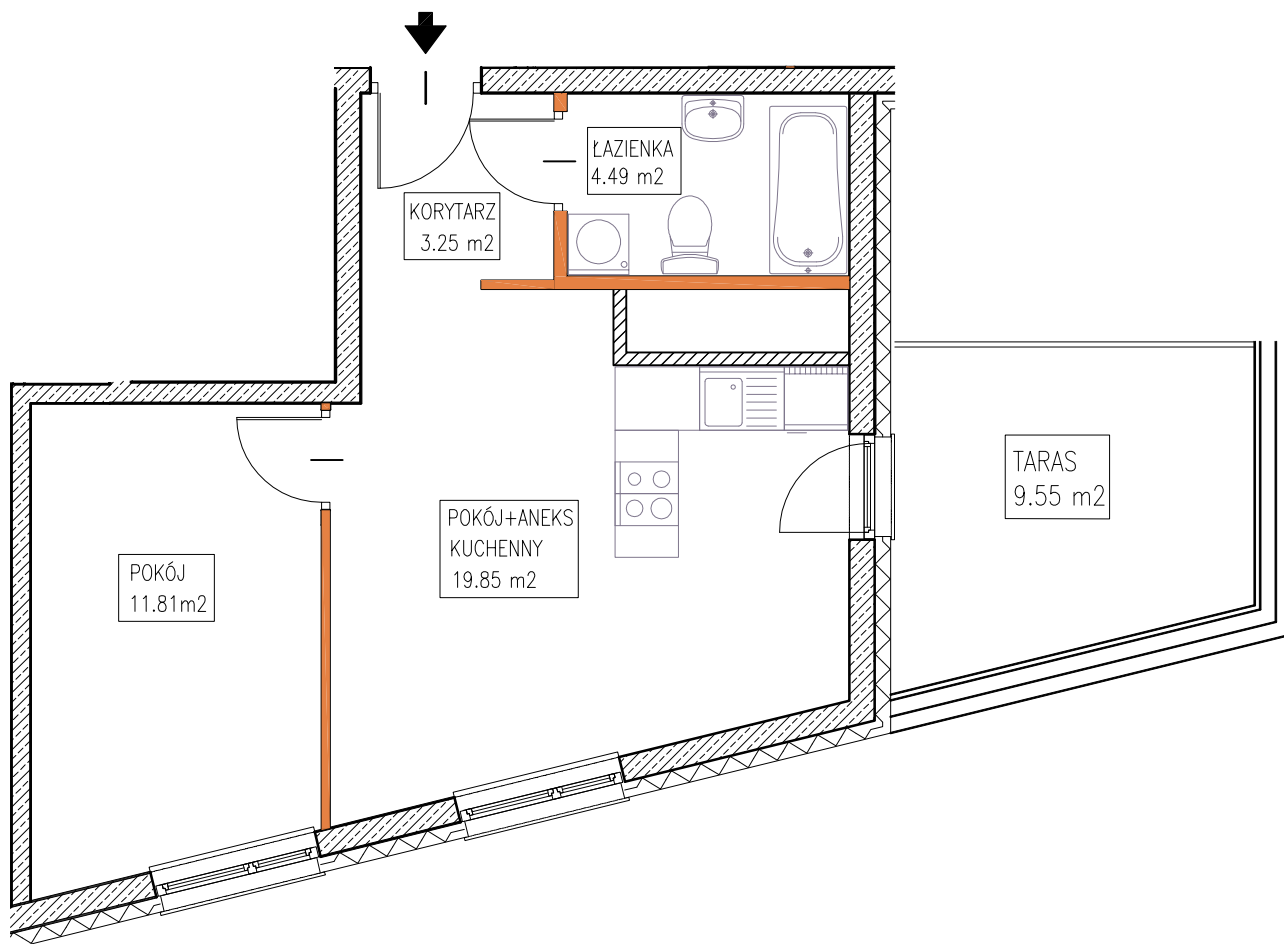

MOKOTOWSKA SZPILKA

WARSZAWA UL. WORONICZA / UL. MODZELEWSKIEGO

LOKAL MIESZKALNY nr 21

powierzchnia 39.40 m²

2 pokoje + aneks kuchenny

piętro:	0	1	2	3	4	5	6	7	8	9
lokal nr:	19	20	21							

MODZELEWSKIEGO

WORONICZA

BUSZREM - NIERUCHOMOŚCI Sp. z o.o. Sp. Komandytowa
ul. Żwirki 9, 97-300 Piotrków Trybunalski

UWAGA:

1. Powierzchnia mieszkania w [m²] liczona według Normy PN-ISO 9836:1997
2. Powierzchnie mieszkań w [m²] poszczególnych pomieszczeń są podane poglądowo/szacunkowo. Odległości (długości i szerokości) poszczególnych pomieszczeń są podane poglądowo/szacunkowo.
3. Niniejsza karta katalogowa opracowana została na podstawie projektu wykonawczego. W toku realizacji mogą wystąpić niewielkie zmiany.