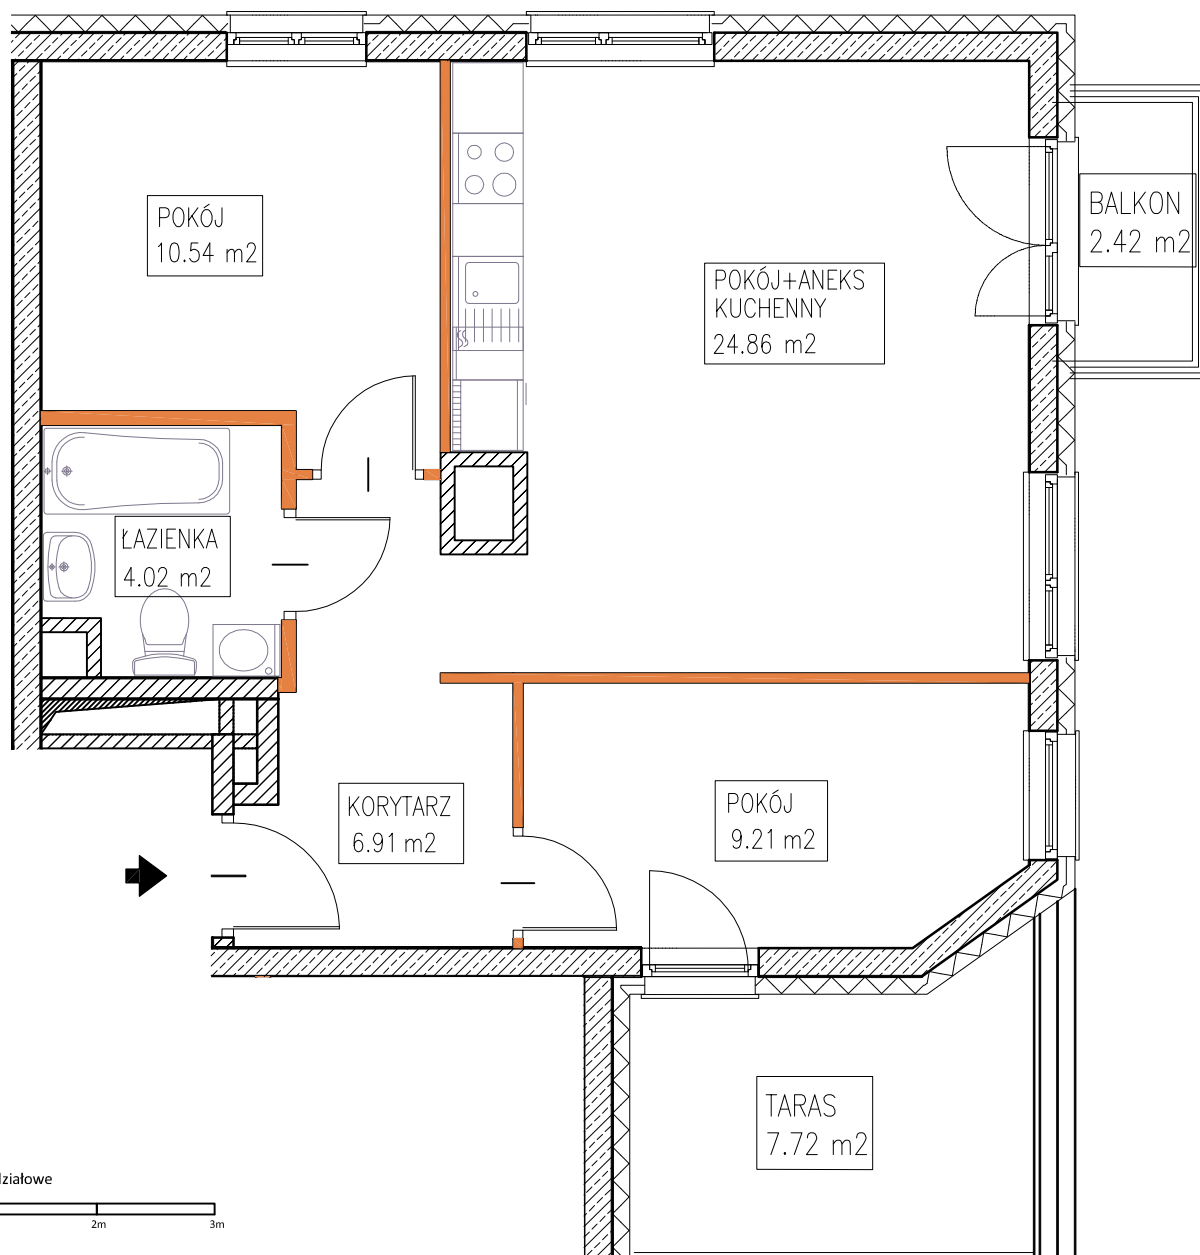

MOKOTOWSKA SZPILKA

WARSZAWA UL. WORONICZA / UL. MODZELEWSKIEGO

MODZELEWSKIEGO

WORONICZA

LOKAL MIESZKALNY nr 20

powierzchnia 55.54 m²

3 pokoje + aneks kuchenny

piętro:	0	1	2	3	4	5	6	7	8	9
lokal nr:	19	20	21							

BUSZREM - NIERUCHOMOŚCI Sp. z o.o. Sp. Komandytowa
ul. Żwirki 9, 97-300 Piotrków Trybunalski

UWAGA:

1. Powierzchnia mieszkania w [m²] liczona według Normy PN-ISO 9836:1997
2. Powierzchnie mieszkań w [m²] poszczególnych pomieszczeń są podane poglądowo/szacunkowo. Odległości (długości i szerokości) poszczególnych pomieszczeń są podane poglądowo/szacunkowo.
3. Niniejsza karta katalogowa opracowana została na podstawie projektu wykonawczego. W toku realizacji mogą wystąpić niewielkie zmiany.