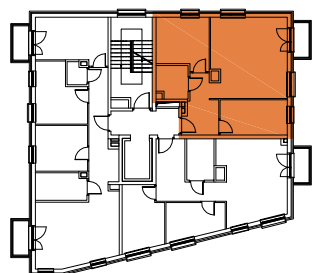

# MOKOTOWSKA SZPILKA

WARSZAWA UL. WORONICZA / UL. MODZELEWSKIEGO

MODZELEWSKIEGO

WORONICZA

LOKAL MIESZKALNY nr 2

powierzchnia 55.87 m<sup>2</sup>

3 pokoje + aneks kuchenny

piętro:	0	1	2	3	4	5	6	7	8	9
lokal nr:	1	2	3							