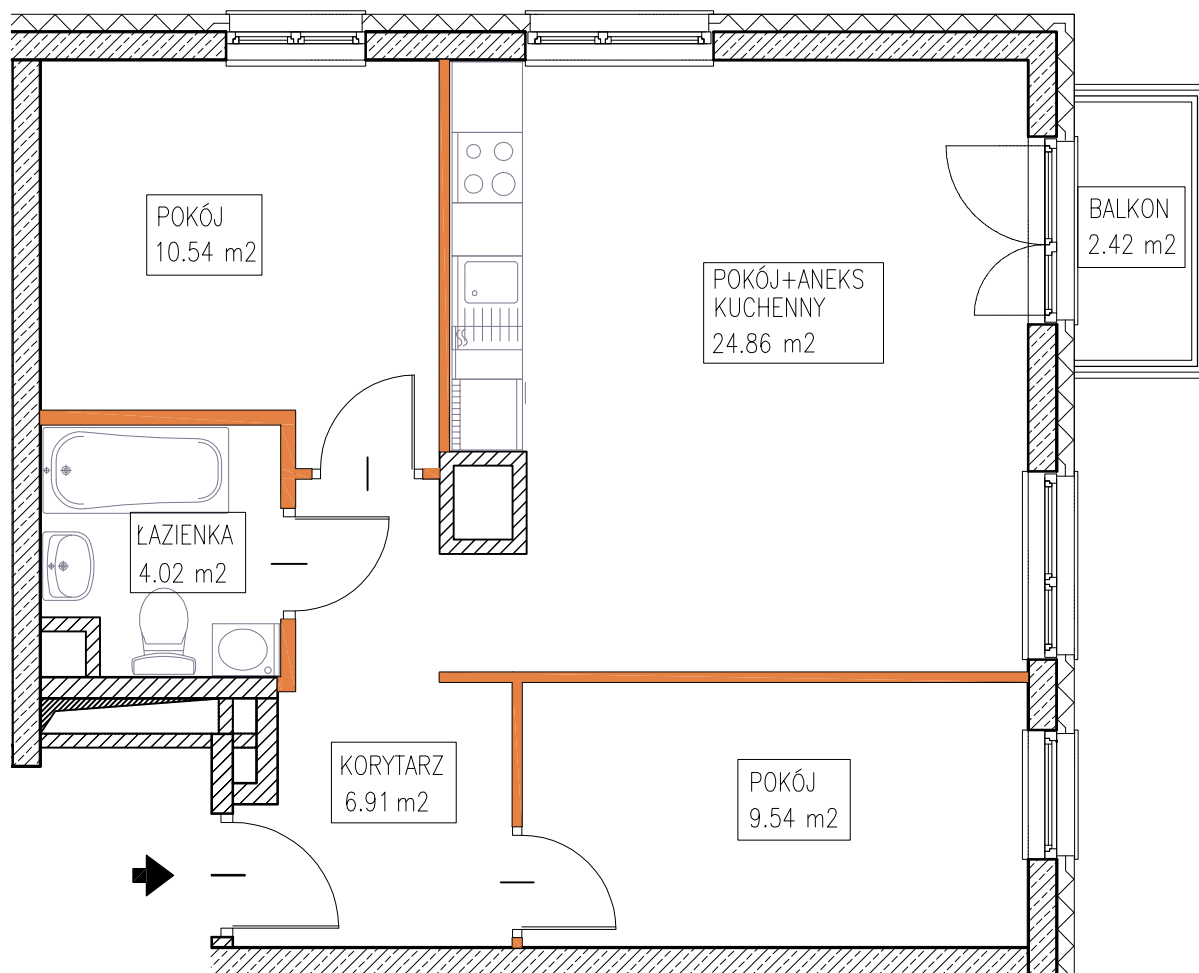

# MOKOTOWSKA SZPILKA

WARSZAWA UL. WORONICZA / UL. MODZELEWSKIEGO

MODZELEWSKIEGO

WORONICZA

LOKAL MIESZKALNY nr 2

powierzchnia 55.87 m<sup>2</sup>

3 pokoje + aneks kuchenny

piętro:	0	1	2	3	4	5	6	7	8	9
lokal nr:	1	2	3							

#### UWAGA:

- Powierzchnia mieszkania w [m<sup>2</sup>] liczona według Normy PN-ISO 9836:1997
- Powierzchnie mieszkania w [m<sup>2</sup>] poszczególnych pomieszczeń są podane poglądowo/szacunkowo. Odległości (długości i szerokości) poszczególnych pomieszczeń są podane poglądowo/szacunkowo.
- Niniejsza karta katalogowa opracowana została na podstawie projektu wykonawczego. W toku realizacji mogą wystąpić niewielkie zmiany.