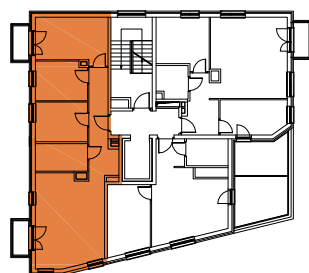

MOKOTOWSKA SZPILKA

WARSZAWA UL. WORONICZA / UL. MODZELEWSKIEGO

LOKAL MIESZKALNY nr 19

powierzchnia 69.93 m²

4 pokoje + aneks kuchenny

piętro:	0	1	2	3	4	5	6	7	8	9
lokal nr:	19	20	21							

MODZELEWSKIEGO

WORONICZA

BUSZREM - NIERUCHOMOŚCI Sp. z o.o. Sp. Komandytowa
ul. Żwirki 9, 97-300 Piotrków Trybunalski

UWAGA:

- Powierzchnia mieszkania w [m²] liczona według Normy PN-ISO 9836:1997
- Powierzchnie mieszkania w [m²] poszczególnych pomieszczeń są podane poglądowo/szacunkowo. Odległości (długości i szerokości) poszczególnych pomieszczeń są podane poglądowo/szacunkowo.
- Niniejsza karta katalogowa opracowana została na podstawie projektu wykonawczego. W toku realizacji mogą wystąpić niewielkie zmiany.