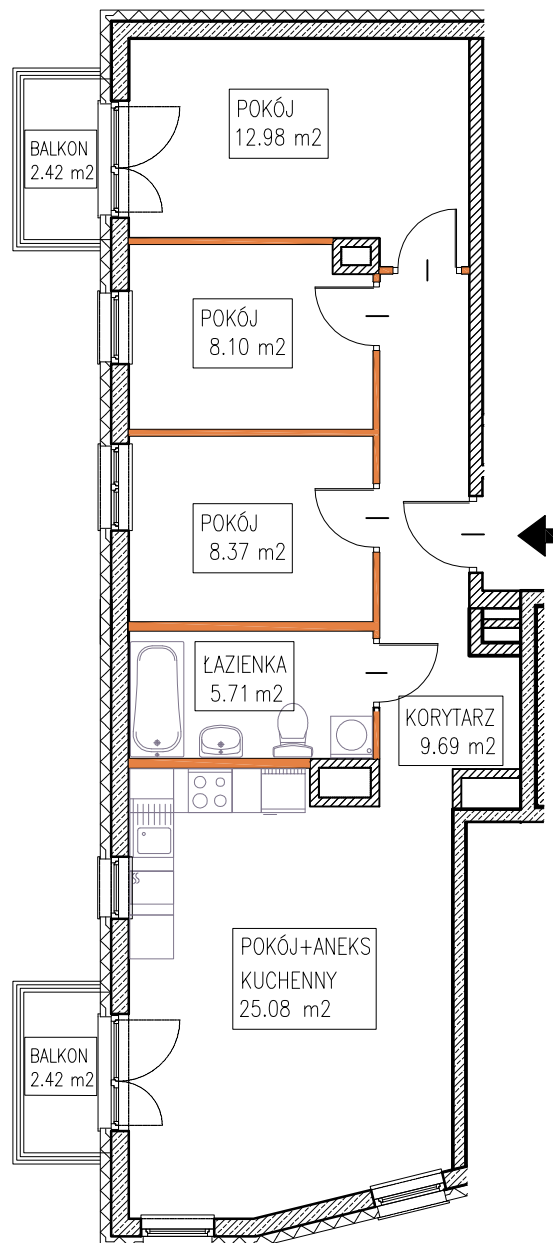

MOKOTOWSKA SZPILKA

WARSZAWA UL. WORONICZA / UL. MODZELEWSKIEGO

LOKAL MIESZKALNY nr 19

powierzchnia 69.93 m²

4 pokoje + aneks kuchenny

piętro:	0	1	2	3	4	5	6	7	8	9
lokal nr:	19	20	21							

MODZELEWSKIEGO

WORONICZA

BUSZREM - NIERUCHOMOŚCI Sp. z o.o. Sp. Komandytowa
ul. Żwirki 9, 97-300 Piotrków Trybunalski

UWAGA:

- Powierzchnia mieszkania w [m²] liczona według Normy PN-ISO 9836:1997
- Powierzchnie mieszkania w [m²] poszczególnych pomieszczeń są podane poglądowo/szacunkowo. Odległości (długości i szerokości) poszczególnych pomieszczeń są podane poglądowo/szacunkowo.
- Niniejsza karta katalogowa opracowana została na podstawie projektu wykonawczego. W toku realizacji mogą wystąpić niewielkie zmiany.