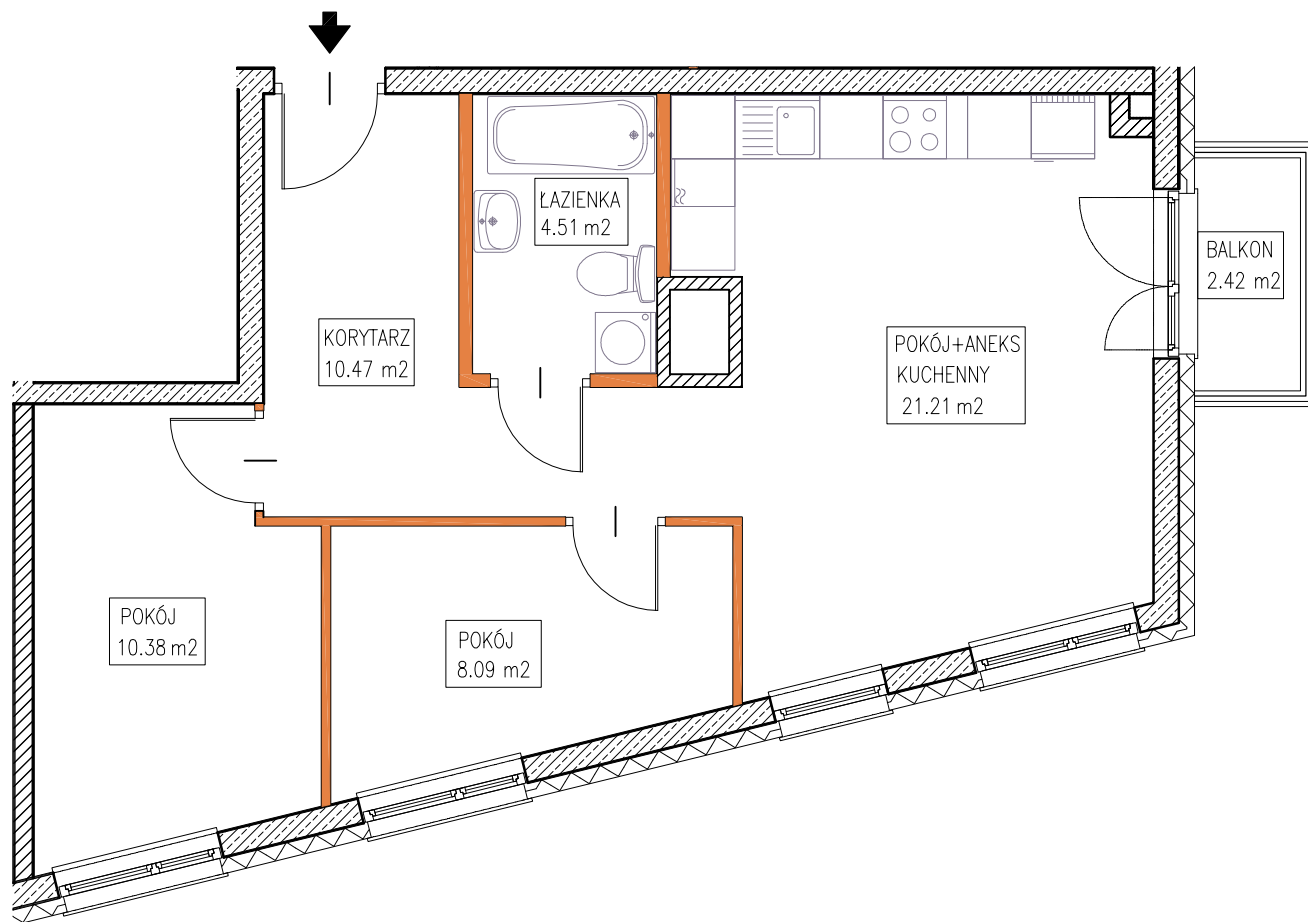

MOKOTOWSKA SZPILKA

WARSZAWA UL. WORONICZA / UL. MODZELEWSKIEGO

LOKAL MIESZKALNY nr 18

powierzchnia 54.66 m²

3 pokoje + aneks kuchenny

piętro:	0	1	2	3	4	5	6	7	8	9
lokal nr:	16	17	18							

MODZELEWSKIEGO

WORONICZA

BUSZREM - NIERUCHOMOŚCI Sp. z o.o. Sp. Komandytowa
ul. Żwirki 9, 97-300 Piotrków Trybunalski

UWAGA:

1. Powierzchnia mieszkania w [m²] liczona według Normy PN-ISO 9836:1997
2. Powierzchnie mieszkania w [m²] poszczególnych pomieszczeń są podane poglądowo/szacunkowo. Odległości (długości i szerokości) poszczególnych pomieszczeń są podane poglądowo/szacunkowo.
3. Niniejsza karta katalogowa opracowana została na podstawie projektu wykonawczego. W toku realizacji mogą wystąpić niewielkie zmiany.