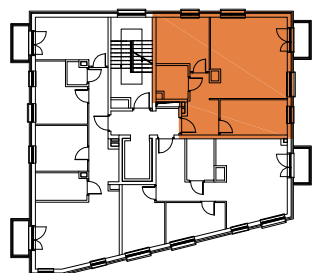

MOKOTOWSKA SZPILKA

WARSZAWA UL. WORONICZA / UL. MODZELEWSKIEGO

MODZELEWSKIEGO

WORONICZA

LOKAL MIESZKALNY nr 17

powierzchnia 55.87 m²

3 pokoje + aneks kuchenny

piętro:	0	1	2	3	4	5	6	7	8	9
lokal nr:	16	17	18							

BUSZREM - NIERUCHOMOŚCI Sp. z o.o. Sp. Komandytowa
ul. Żwirki 9, 97-300 Piotrków Trybunalski

UWAGA:

- Powierzchnia mieszkania w [m²] liczona według Normy PN-ISO 9836:1997
- Powierzchnie mieszkań w [m²] poszczególnych pomieszczeń są podane poglądowo/szacunkowo. Odległości (długości i szerokości) poszczególnych pomieszczeń są podane poglądowo/szacunkowo.
- Niniejsza karta katalogowa opracowana została na podstawie projektu wykonawczego. W toku realizacji mogą wystąpić niewielkie zmiany.