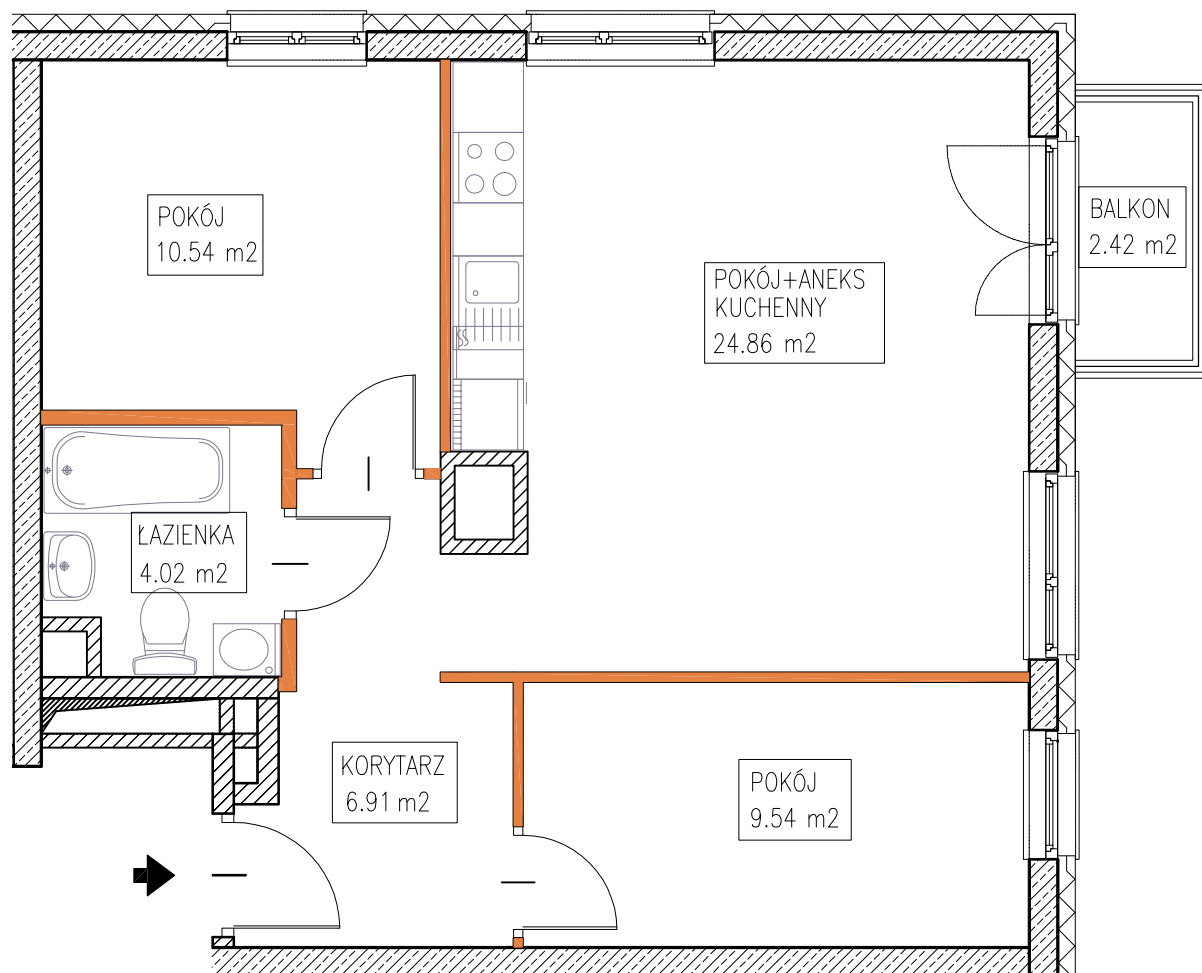

MOKOTOWSKA SZPILKA

WARSZAWA UL. WORONICZA / UL. MODZELEWSKIEGO

MODZELEWSKIEGO

WORONICZA

LOKAL MIESZKALNY nr 17

powierzchnia 55.87 m²

3 pokoje + aneks kuchenny

piętro:	0	1	2	3	4	5	6	7	8	9
lokal nr:	16	17	18							

BUSZREM - NIERUCHOMOŚCI Sp. z o.o. Sp. Komandytowa
ul. Żwirki 9, 97-300 Piotrków Trybunalski

UWAGA:

- Powierzchnia mieszkania w [m²] liczona według Normy PN-ISO 9836:1997
- Powierzchnie mieszkań w [m²] poszczególnych pomieszczeń są podane poglądowo/szacunkowo. Odległości (długości i szerokości) poszczególnych pomieszczeń są podane poglądowo/szacunkowo.
- Niniejsza karta katalogowa opracowana została na podstawie projektu wykonawczego. W toku realizacji mogą wystąpić niewielkie zmiany.