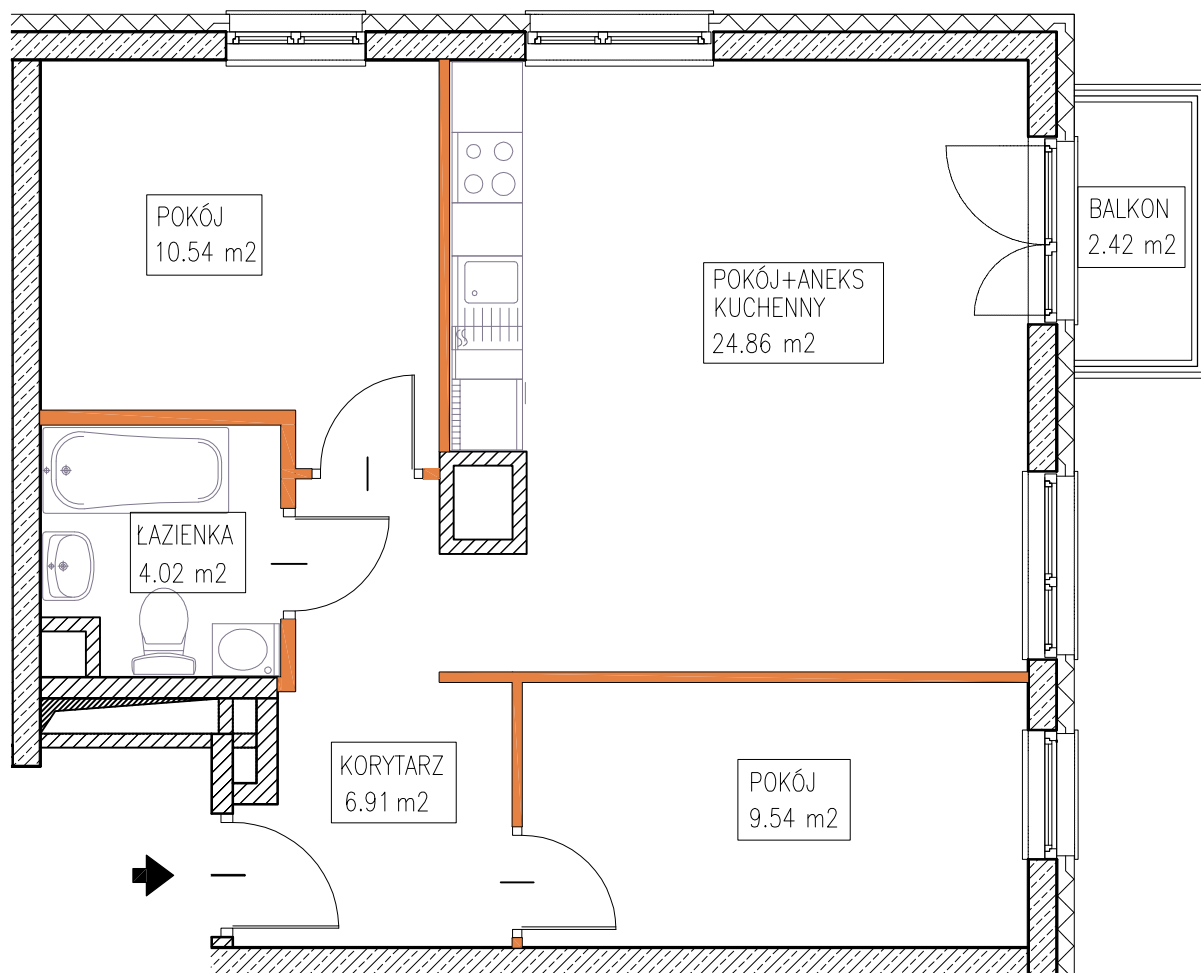

MOKOTOWSKA SZPILKA

WARSZAWA UL. WORONICZA / UL. MODZELEWSKIEGO

MODZELEWSKIEGO

WORONICZA

LOKAL MIESZKALNY nr 14

powierzchnia 55.87 m²

3 pokoje + aneks kuchenny

piętro:	0	1	2	3	4	5	6	7	8	9
lokal nr:	13	14	15							

BUSZREM - NIERUCHOMOŚCI Sp. z o.o. Sp. Komandytowa
ul. Żwirki 9, 97-300 Piotrków Trybunalski

UWAGA:

1. Powierzchnia mieszkania w [m²] liczona według Normy PN-ISO 9836:1997
2. Powierzchnie mieszkań w [m²] poszczególnych pomieszczeń są podane poglądowo/szacunkowo. Odległości (długości i szerokości) poszczególnych pomieszczeń są podane poglądowo/szacunkowo.
3. Niniejsza karta katalogowa opracowana została na podstawie projektu wykonawczego. W toku realizacji mogą wystąpić niewielkie zmiany.