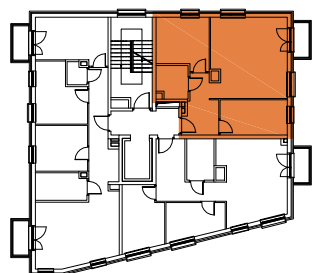

MOKOTOWSKA SZPILKA

WARSZAWA UL. WORONICZA / UL. MODZELEWSKIEGO

MODZELEWSKIEGO

WORONICZA

LOKAL MIESZKALNY nr 14

powierzchnia 55.87 m²

3 pokoje + aneks kuchenny

piętro:	0	1	2	3	4	5	6	7	8	9
lokal nr:	13	14	15							

BUSZREM - NIERUCHOMOŚCI Sp. z o.o. Sp. Komandytowa
ul. Żwirki 9, 97-300 Piotrków Trybunalski

UWAGA:

1. Powierzchnia mieszkania w [m²] liczona według Normy PN-ISO 9836:1997
2. Powierzchnie mieszkań w [m²] poszczególnych pomieszczeń są podane poglądowo/szacunkowo. Odległości (długości i szerokości) poszczególnych pomieszczeń są podane poglądowo/szacunkowo.
3. Niniejsza karta katalogowa opracowana została na podstawie projektu wykonawczego. W toku realizacji mogą wystąpić niewielkie zmiany.