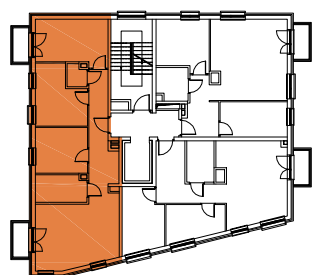

MOKOTOWSKA SZPILKA

WARSZAWA UL. WORONICZA / UL. MODZELEWSKIEGO

LOKAL MIESZKALNY nr 13

powierzchnia 73.97 m²

4 pokoje + aneks kuchenny

piętro:	0	1	2	3	4	5	6	7	8	9
lokal nr:	13	14	15							

MODZELEWSKIEGO

WORONICZA

BUSZREM - NIERUCHOMOŚCI Sp. z o.o. Sp. Komandytowa
ul. Żwirki 9, 97-300 Piotrków Trybunalski

UWAGA:

1. Powierzchnia mieszkania w [m²] liczona według Normy PN-ISO 9836:1997
2. Powierzchnie mieszkania w [m²] poszczególnych pomieszczeń są podane poglądowo/szacunkowo. Odległości (długości i szerokości) poszczególnych pomieszczeń są podane poglądowo/szacunkowo.
3. Niniejsza karta katalogowa opracowana została na podstawie projektu wykonawczego. W toku realizacji mogą wystąpić niewielkie zmiany.