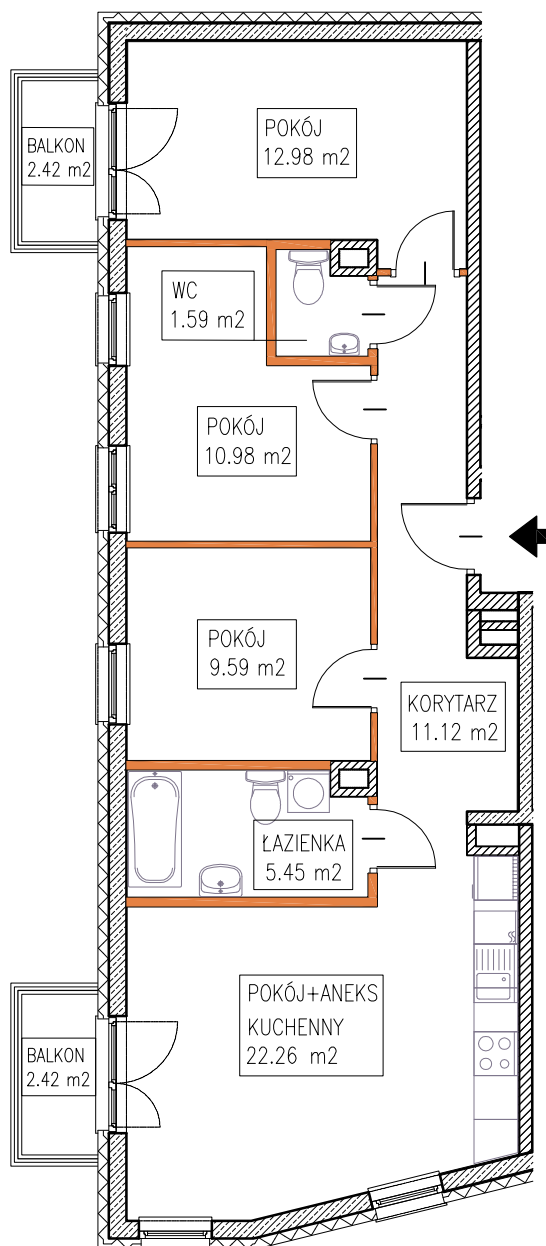

MOKOTOWSKA SZPILKA

WARSZAWA UL. WORONICZA / UL. MODZELEWSKIEGO

LOKAL MIESZKALNY nr 13

powierzchnia 73.97 m²

4 pokoje + aneks kuchenny

piętro:	0	1	2	3	4	5	6	7	8	9
lokal nr:	13	14	15							

MODZELEWSKIEGO

WORONICZA

BUSZREM - NIERUCHOMOŚCI Sp. z o.o. Sp. Komandytowa
ul. Żwirki 9, 97-300 Piotrków Trybunalski

UWAGA:

1. Powierzchnia mieszkania w [m²] liczona według Normy PN-ISO 9836:1997
2. Powierzchnie mieszkania w [m²] poszczególnych pomieszczeń są podane poglądowo/szacunkowo. Odległości (długości i szerokości) poszczególnych pomieszczeń są podane poglądowo/szacunkowo.
3. Niniejsza karta katalogowa opracowana została na podstawie projektu wykonawczego. W toku realizacji mogą wystąpić niewielkie zmiany.