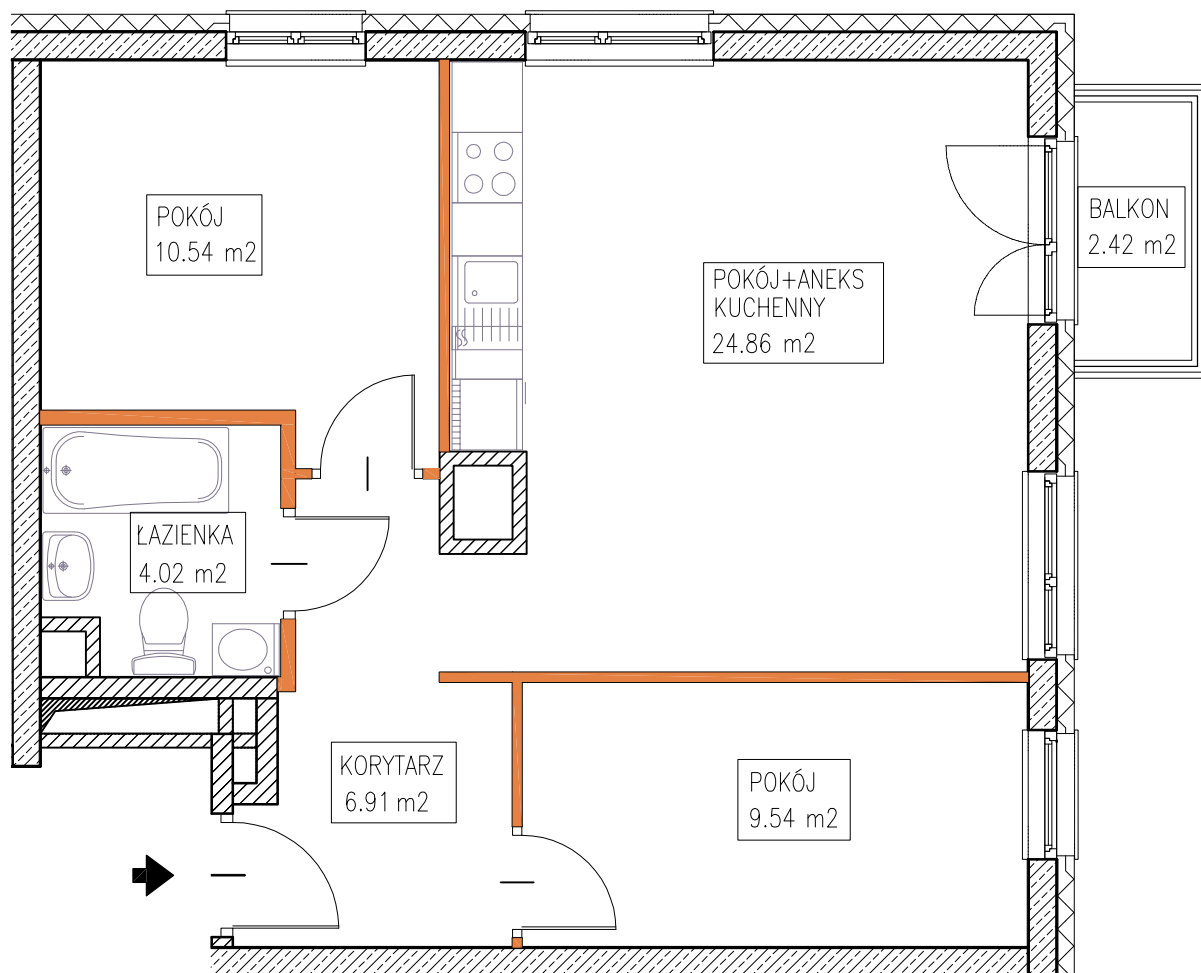

MOKOTOWSKA SZPILKA

WARSZAWA UL. WORONICZA / UL. MODZELEWSKIEGO

MODZELEWSKIEGO

WORONICZA

LOKAL MIESZKALNY nr 11

powierzchnia 55.87 m²

3 pokoje + aneks kuchenny

piętro:	0	1	2	3	4	5	6	7	8	9
lokal nr:	10	11	12							

BUSZREM - NIERUCHOMOŚCI Sp. z o.o. Sp. Komandytowa
ul. Żwirki 9, 97-300 Piotrków Trybunalski

UWAGA:

- Powierzchnia mieszkania w [m²] liczona według Normy PN-ISO 9836:1997
- Powierzchnie mieszkania w [m²] poszczególnych pomieszczeń są podane poglądowo/szacunkowo. Odległości (długości i szerokości) poszczególnych pomieszczeń są podane poglądowo/szacunkowo.
- Niniejsza karta katalogowa opracowana została na podstawie projektu wykonawczego. W toku realizacji mogą wystąpić niewielkie zmiany.