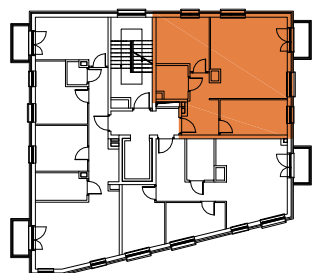

MOKOTOWSKA SZPILKA

WARSZAWA UL. WORONICZA / UL. MODZELEWSKIEGO

MODZELEWSKIEGO

WORONICZA

LOKAL MIESZKALNY nr 11

powierzchnia 55.87 m²

3 pokoje + aneks kuchenny

piętro:	0	1	2	3	4	5	6	7	8	9
lokal nr:	10	11	12							

BUSZREM - NIERUCHOMOŚCI Sp. z o.o. Sp. Komandytowa
ul. Żwirki 9, 97-300 Piotrków Trybunalski

UWAGA:

- Powierzchnia mieszkania w [m²] liczona według Normy PN-ISO 9836:1997
- Powierzchnie mieszkania w [m²] poszczególnych pomieszczeń są podane poglądowo/szacunkowo. Odległości (długości i szerokości) poszczególnych pomieszczeń są podane poglądowo/szacunkowo.
- Niniejsza karta katalogowa opracowana została na podstawie projektu wykonawczego. W toku realizacji mogą wystąpić niewielkie zmiany.