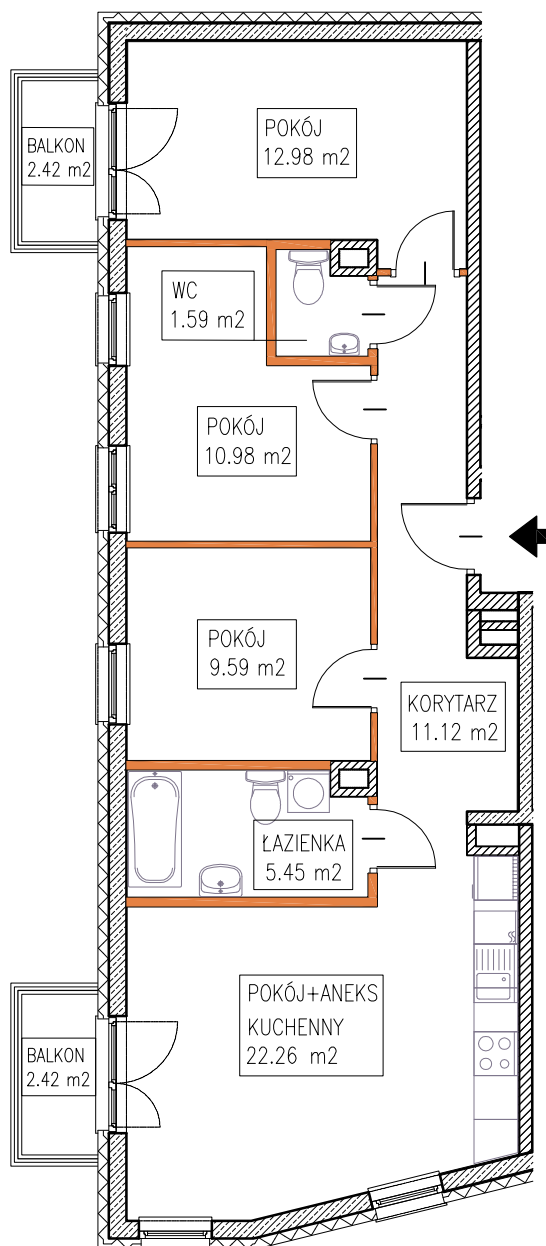

# MOKOTOWSKA SZPILKA

WARSZAWA UL. WORONICZA / UL. MODZELEWSKIEGO

## LOKAL MIESZKALNY nr 10

powierzchnia 73.97 m<sup>2</sup>

4 pokoje + aneks kuchenny

piętro:	0	1	2	3	4	5	6	7	8	9
lokal nr:	10	11	12							

MODZELEWSKIEGO

WORONICZA

BUSZREM - NIERUCHOMOŚCI Sp. z o.o. Sp. Komandytowa  
ul. Żwirki 9, 97-300 Piotrków Trybunalski

### UWAGA:

1. Powierzchnia mieszkania w [m<sup>2</sup>] liczona według Normy PN-ISO 9836:1997
2. Powierzchnie mieszkania w [m<sup>2</sup>] poszczególnych pomieszczeń są podane poglądowo/szacunkowo. Odległości (długości i szerokości) poszczególnych pomieszczeń są podane poglądowo/szacunkowo.
3. Niniejsza karta katalogowa opracowana została na podstawie projektu wykonawczego. W toku realizacji mogą wystąpić niewielkie zmiany.