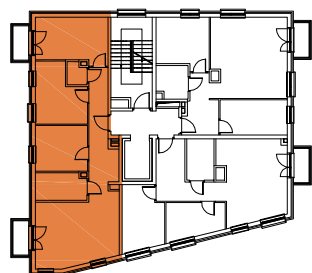

## LOKAL MIESZKALNY nr 10

powierzchnia 73.97 m<sup>2</sup>

4 pokoje + aneks kuchenny

piętro:	0	1	2	3	4	5	6	7	8	9
lokal nr:	10	11	12							

MODZELEWSKIEGO

WORONICZA

BUSZREM - NIERUCHOMOŚCI Sp. z o.o. Sp. Komandytowa  
ul. Żwirki 9, 97-300 Piotrków Trybunalski

### UWAGA:

1. Powierzchnia mieszkania w [m<sup>2</sup>] liczona według Normy PN-ISO 9836:1997
2. Powierzchnie mieszkania w [m<sup>2</sup>] poszczególnych pomieszczeń są podane poglądowo/szacunkowo. Odległości (długości i szerokości) poszczególnych pomieszczeń są podane poglądowo/szacunkowo.
3. Niniejsza karta katalogowa opracowana została na podstawie projektu wykonawczego. W toku realizacji mogą wystąpić niewielkie zmiany.