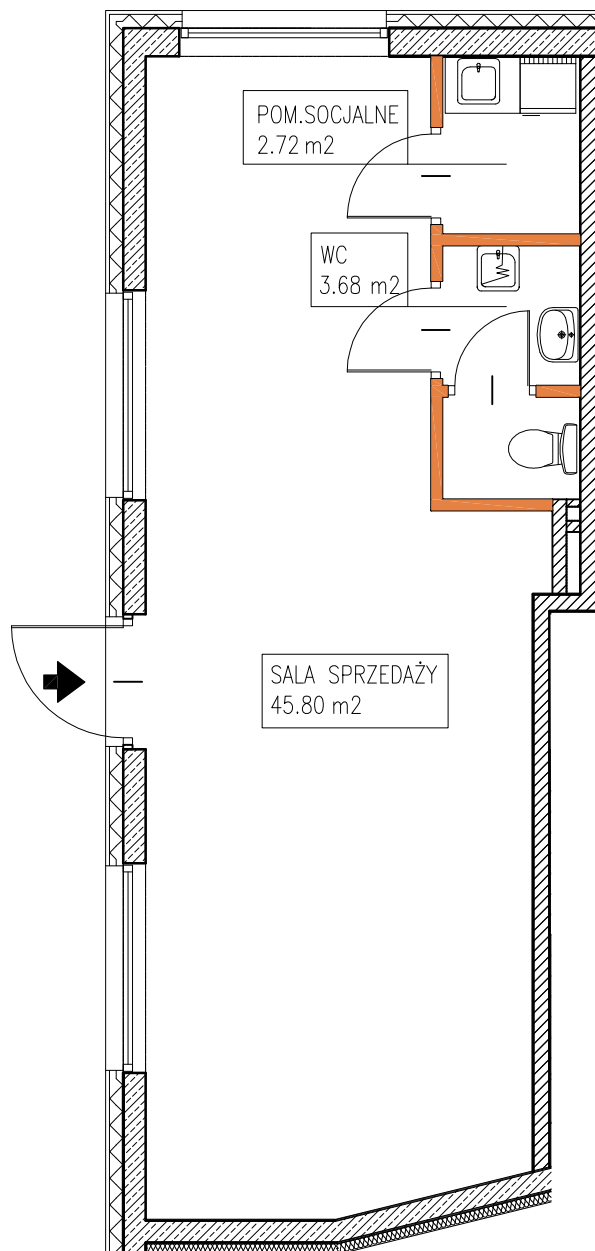

MOKOTOWSKA SZPILKA

WARSZAWA UL. WORONICZA / UL. MODZELEWSKIEGO

LOKAL USŁUGOWY nr 1

powierzchnia 52.20 m²

sala sprzedaży + zaplecze socjalne + WC

piętro: 0 1 2 3 4 5 6 7 8 9

lokal nr: U1 U2

MODZELEWSKIEGO

WORONICZA

BUSZREM - NIERUCHOMOŚCI Sp. z o.o. Sp. Komandytowa
ul. Żwirki 9, 97-300 Piotrków Trybunalski

UWAGA:

1. Powierzchnia lokalu w [m²] liczona według Normy PN-ISO 9836:1997
2. Powierzchnie lokalu w [m²] poszczególnych pomieszczeń są podane poglądowo/szacunkowo. Odległości (długości i szerokości) poszczególnych pomieszczeń są podane poglądowo/szacunkowo.
3. Niniejsza karta katalogowa opracowana została na podstawie projektu wykonawczego. W toku realizacji mogą wystąpić niewielkie zmiany.