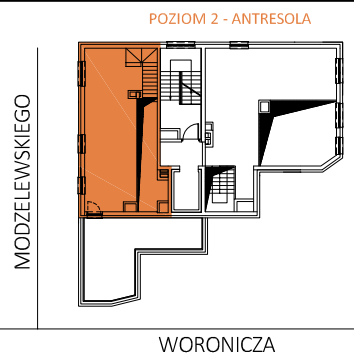

MOKOTOWSKA SZPILKA

WARSZAWA UL. WORONICZA / UL. MODZELEWSKIEGO

LOKAL MIESZKALNY nr 24

powierzchnia 106.49 m²

4 pokoje + aneks kuchenny + antresola

piętro:	0	1	2	3	4	5	6	7	8	9
lokal nr:	24	25								

BUSZREM - NIERUCHOMOŚCI Sp. z o.o. Sp. Komandytowa
ul. Żwirki 9, 97-300 Piotrków Trybunalski

UWAGA:

1. Powierzchnia mieszkania w [m²] liczona według Normy PN-ISO 9836:1997
2. Powierzchnie mieszkań w [m²] poszczególnych pomieszczeń są podane poglądowo/szacunkowo. Odległości (długości i szerokości) poszczególnych pomieszczeń są podane poglądowo/szacunkowo.
3. Niniejsza karta katalogowa opracowana została na podstawie projektu wykonawczego. W toku realizacji mogą wystąpić niewielkie zmiany.