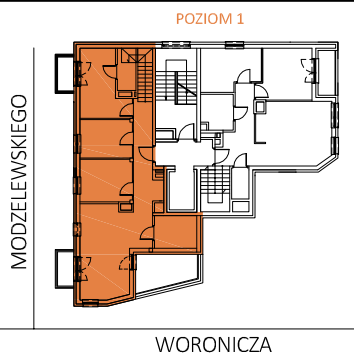

MOKOTOWSKA SZPILKA

WARSZAWA UL. WORONICZA / UL. MODZELEWSKIEGO

LOKAL MIESZKALNY nr 24

powierzchnia 106.49 m²

4 pokoje + aneks kuchenny + antresola

piętro:	0	1	2	3	4	5	6	7	8	9
lokal nr:	24	25								

BUSZREM - NIERUCHOMOŚCI Sp. z o.o. Sp. Komandytowa
ul. Żwirki 9, 97-300 Piotrków Trybunalski