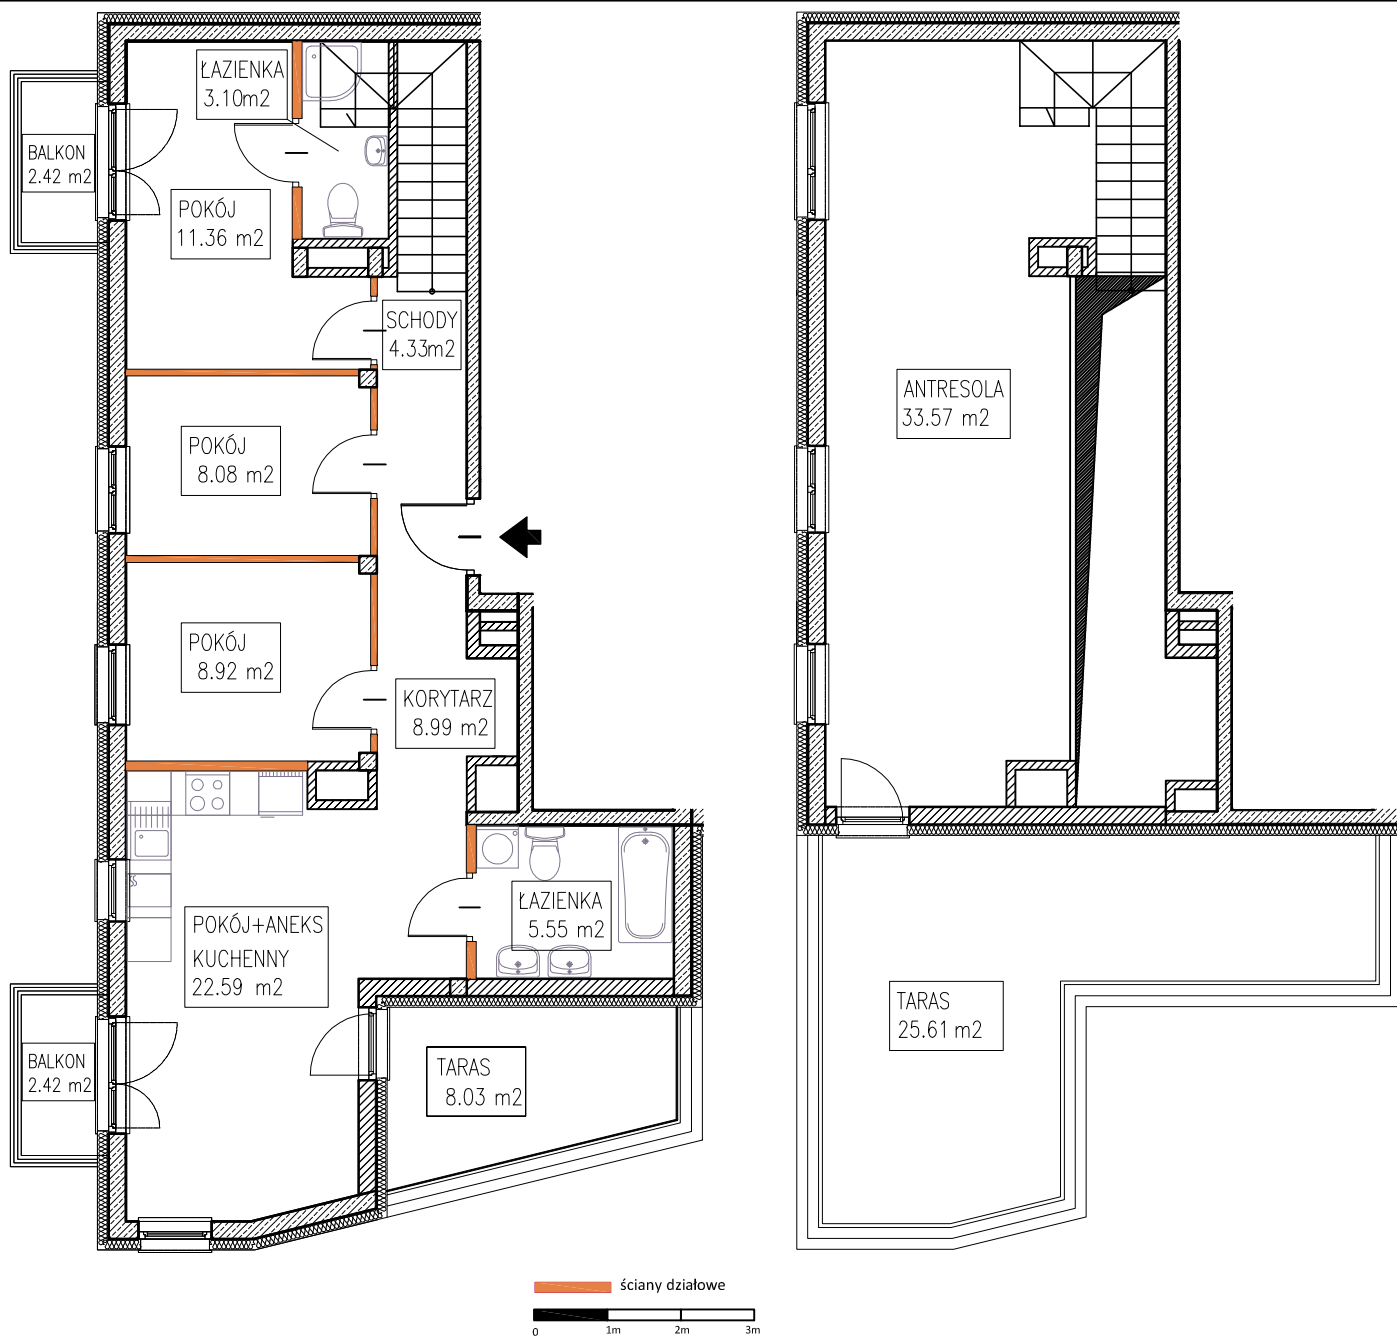

MOKOTOWSKA SZPILKA

WARSZAWA UL. WORONICZA / UL. MODZELEWSKIEGO

LOKAL MIESZKALNY nr 24

powierzchnia 106.49 m²

4 pokoje + aneks kuchenny + antresola

piętro:	0	1	2	3	4	5	6	7	8	9
lokal nr:	24	25								

BUSZREM - NIERUCHOMOŚCI Sp. z o.o. Sp. Komandytowa
ul. Żwirki 9, 97-300 Piotrków Trybunalski

UWAGA:

1. Powierzchnia mieszkania w [m²] liczona według Normy PN-ISO 9836:1997
2. Powierzchnie mieszkań w [m²] poszczególnych pomieszczeń są podane poglądowo/szacunkowo. Odległości (długości i szerokości) poszczególnych pomieszczeń są podane poglądowo/szacunkowo.
3. Niniejsza karta katalogowa opracowana została na podstawie projektu wykonawczego. W toku realizacji mogą wystąpić niewielkie zmiany.