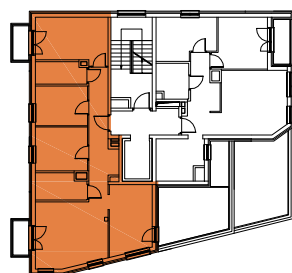

MOKOTOWSKA SZPILKA

WARSZAWA UL. WORONICZA / UL. MODZELEWSKIEGO

MODZELEWSKIEGO

WORONICZA

LOKAL MIESZKALNY nr 22

powierzchnia 81.85 m²

4 pokoje + oddzielna kuchnia

piętro:	0	1	2	3	4	5	6	7	8	9
lokal nr:	22	23								

BUSZREM - NIERUCHOMOŚCI Sp. z o.o. Sp. Komandytowa
ul. Żwirki 9, 97-300 Piotrków Trybunalski

UWAGA:

1. Powierzchnia mieszkania w [m²] liczona według Normy PN-ISO 9836:1997
2. Powierzchnie mieszkań w [m²] poszczególnych pomieszczeń są podane poglądowo/szacunkowo. Odległości (długości i szerokości) poszczególnych pomieszczeń są podane poglądowo/szacunkowo.
3. Niniejsza karta katalogowa opracowana została na podstawie projektu wykonawczego. W toku realizacji mogą wystąpić niewielkie zmiany.