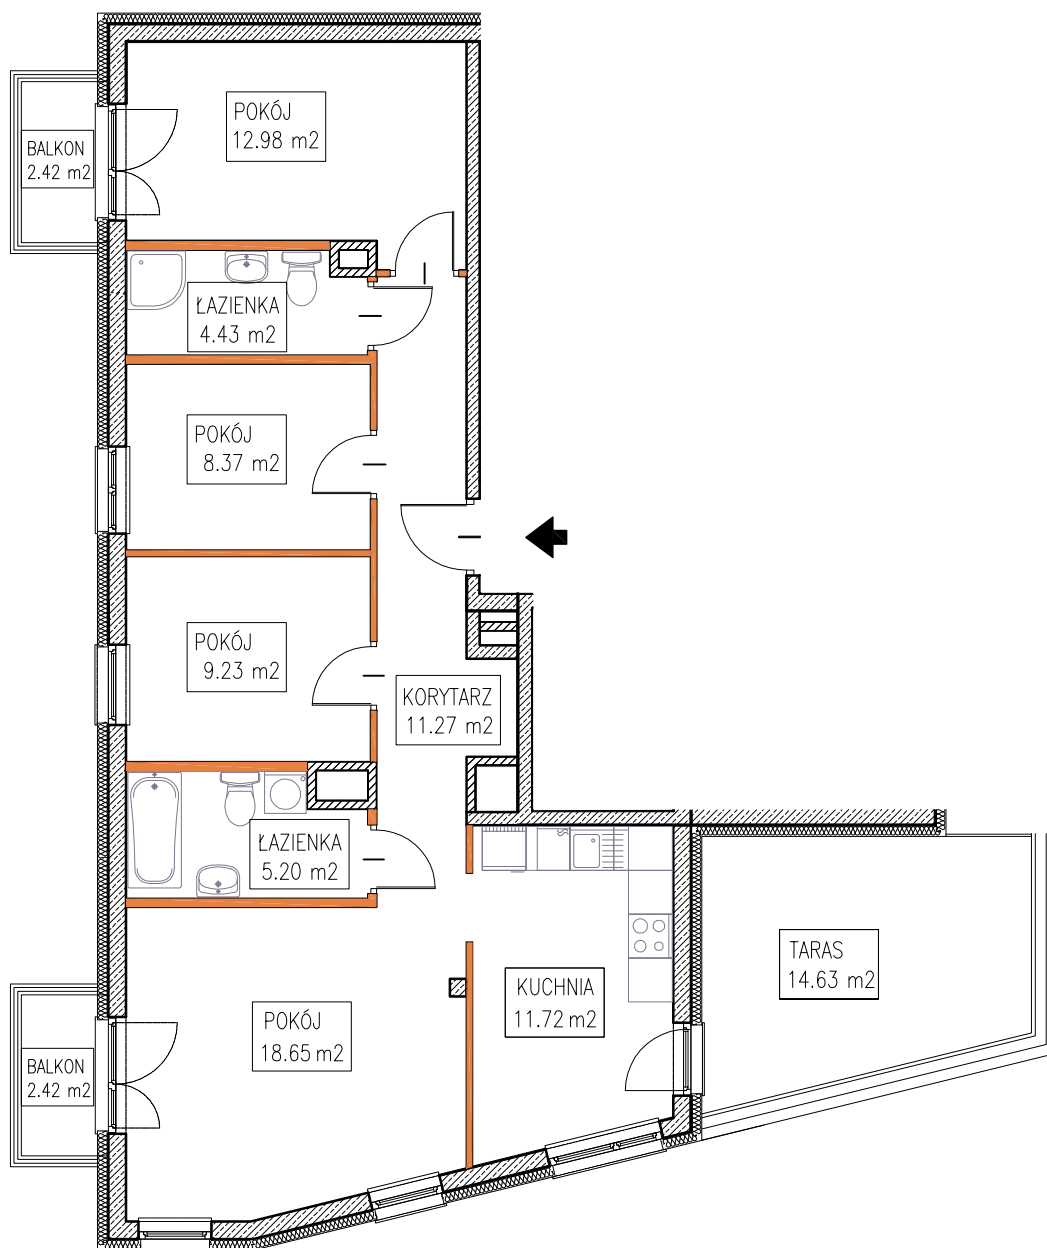

MOKOTOWSKA SZPILKA

WARSZAWA UL. WORONICZA / UL. MODZELEWSKIEGO

MODZELEWSKIEGO

WORONICZA

LOKAL MIESZKALNY nr 22

powierzchnia 81.85 m²

4 pokoje + oddzielna kuchnia

piętro:	0	1	2	3	4	5	6	7	8	9
lokal nr:	22	23								

BUSZREM - NIERUCHOMOŚCI Sp. z o.o. Sp. Komandytowa
ul. Żwirki 9, 97-300 Piotrków Trybunalski

UWAGA:

1. Powierzchnia mieszkania w [m²] liczona według Normy PN-ISO 9836:1997
2. Powierzchnie mieszkań w [m²] poszczególnych pomieszczeń są podane poglądowo/szacunkowo. Odległości (długości i szerokości) poszczególnych pomieszczeń są podane poglądowo/szacunkowo.
3. Niniejsza karta katalogowa opracowana została na podstawie projektu wykonawczego. W toku realizacji mogą wystąpić niewielkie zmiany.