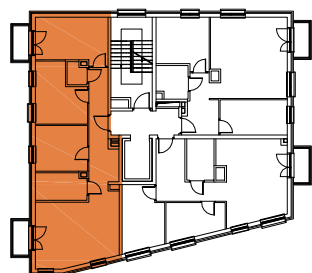

# MOKOTOWSKA SZPILKA

WARSZAWA UL. WORONICZA / UL. MODZELEWSKIEGO

MODZELEWSKIEGO

WORONICZA

LOKAL MIESZKALNY nr 16

powierzchnia 73.39 m<sup>2</sup>

4 pokoje + aneks kuchenny

piętro:	0	1	2	3	4	5	6	7	8	9
lokal nr:	16	17	18							