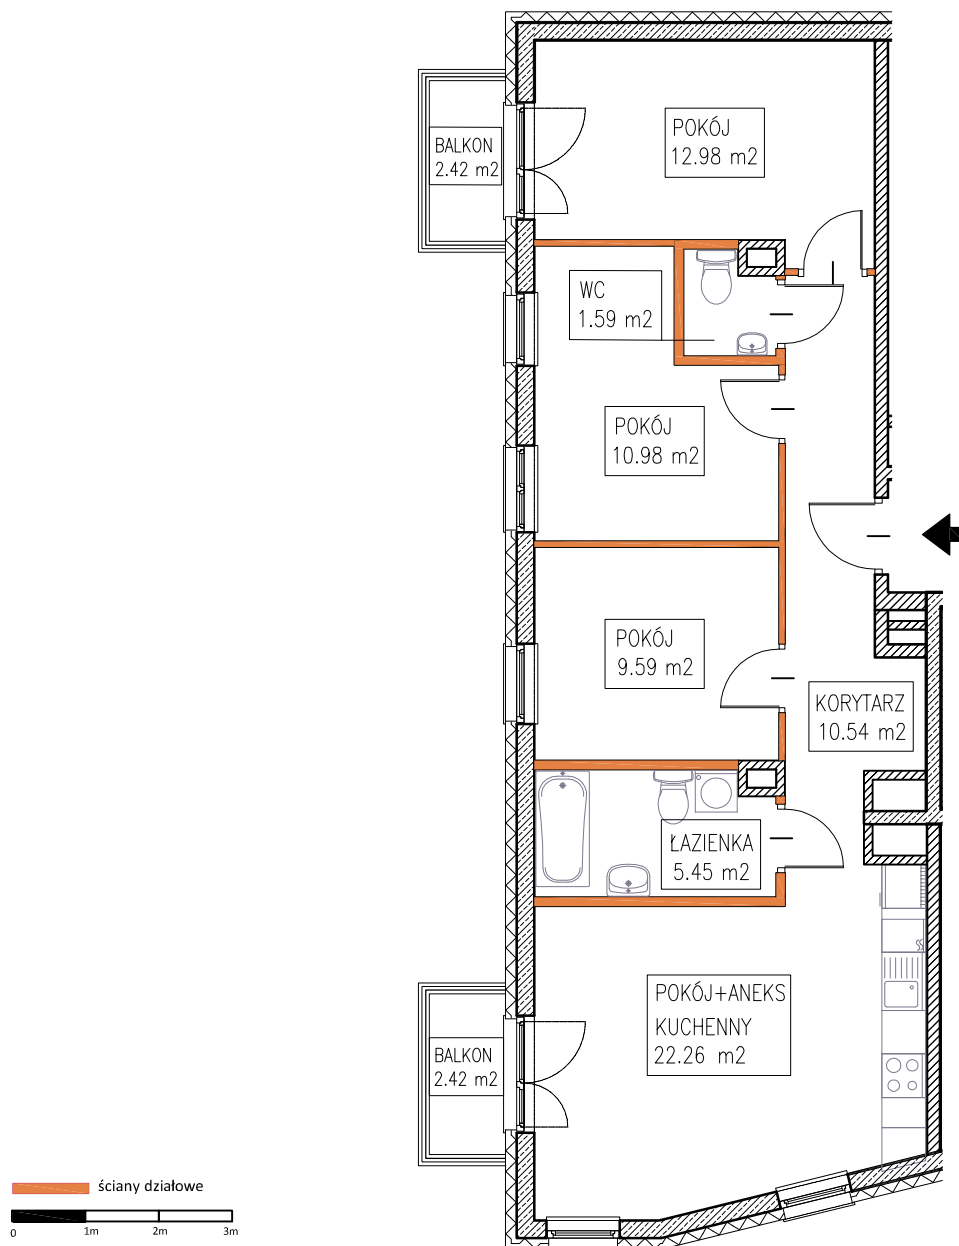

# MOKOTOWSKA SZPILKA

WARSZAWA UL. WORONICZA / UL. MODZELEWSKIEGO

MODZELEWSKIEGO

WORONICZA

LOKAL MIESZKALNY nr 16

powierzchnia 73.39 m<sup>2</sup>

4 pokoje + aneks kuchenny

piętro:	0	1	2	3	4	5	6	7	8	9
lokal nr:	16	17	18							

#### UWAGA:

1. Powierzchnia mieszkania w [m<sup>2</sup>] liczona według Normy PN-ISO 9836:1997
2. Powierzchnie mieszkań w [m<sup>2</sup>] poszczególnych pomieszczeń są podane poglądowo/szacunkowo. Odległości (długości i szerokości) poszczególnych pomieszczeń są podane poglądowo/szacunkowo.
3. Niniejsza karta katalogowa opracowana została na podstawie projektu wykonawczego. W toku realizacji mogą wystąpić niewielkie zmiany.