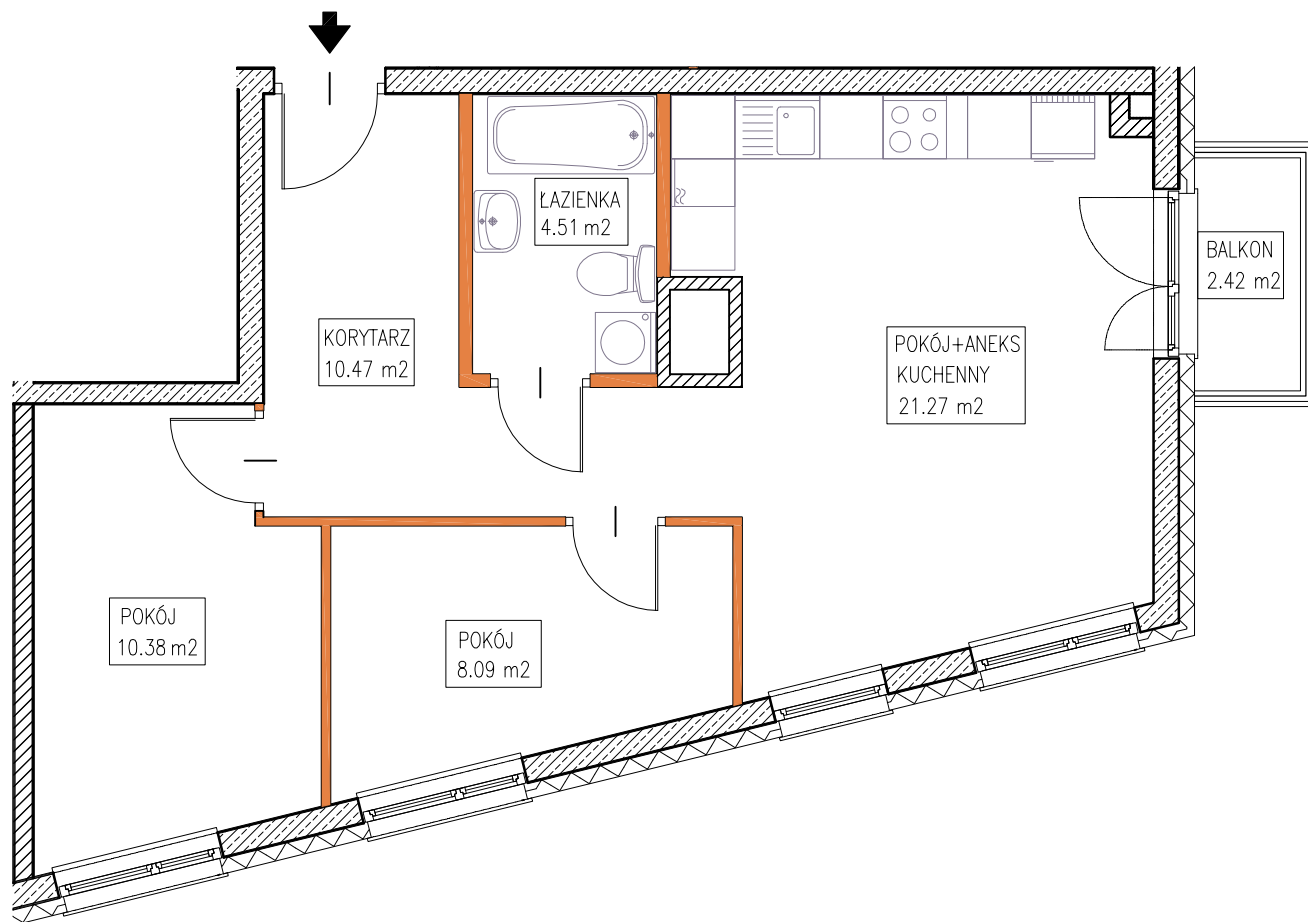

MOKOTOWSKA SZPILKA

WARSZAWA UL. WORONICZA / UL. MODZELEWSKIEGO

MODZELEWSKIEGO

WORONICZA

LOKAL MIESZKALNY nr 9

powierzchnia 54.72 m²

3 pokoje + aneks kuchenny

piętro:	0	1	2	3	4	5	6	7	8	9
lokal nr:	7	8	9							

BUSZREM - NIERUCHOMOŚCI Sp. z o.o. Sp. Komandytowa
ul. Żwirki 9, 97-300 Piotrków Trybunalski

UWAGA:

1. Powierzchnia mieszkania w [m²] liczona według Normy PN-ISO 9836:1997
2. Powierzchnie mieszkania w [m²] poszczególnych pomieszczeń są podane poglądowo/szacunkowo. Odległości (długości i szerokości) poszczególnych pomieszczeń są podane poglądowo/szacunkowo.
3. Niniejsza karta katalogowa opracowana została na podstawie projektu wykonawczego. W toku realizacji mogą wystąpić niewielkie zmiany.