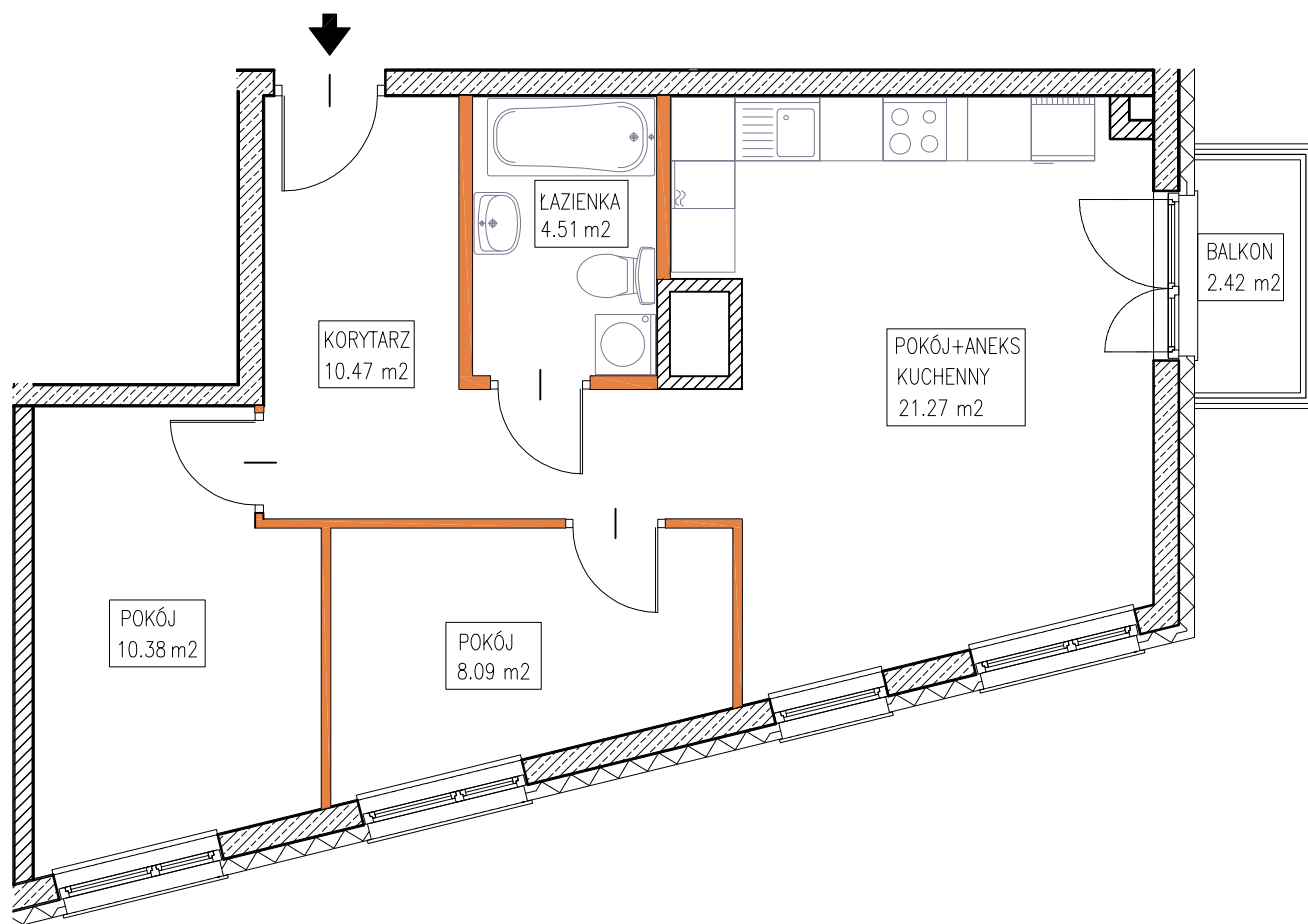

MOKOTOWSKA SZPILKA

WARSZAWA UL. WORONICZA / UL. MODZELEWSKIEGO

MODZELEWSKIEGO

WORONICZA

LOKAL MIESZKALNY nr 9

powierzchnia 54.72 m²

3 pokoje + aneks kuchenny

piętro:	0	1	2	3	4	5	6	7	8	9
lokal nr:	7	8	9							

BUSZREM - NIERUCHOMOŚCI Sp. z o.o. Sp. Komandytowa
ul. Żwirki 9, 97-300 Piotrków Trybunalski

UWAGA:

1. Powierzchnia mieszkania w [m²] liczona według Normy PN-ISO 9836:1997
2. Powierzchnie mieszkania w [m²] poszczególnych pomieszczeń są podane poglądowo/szacunkowo. Odległości (długości i szerokości) poszczególnych pomieszczeń są podane poglądowo/szacunkowo.
3. Niniejsza karta katalogowa opracowana została na podstawie projektu wykonawczego. W toku realizacji mogą wystąpić niewielkie zmiany.