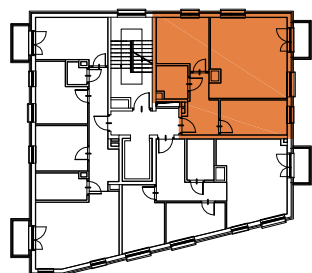

# MOKOTOWSKA SZPILKA

WARSZAWA UL. WORONICZA / UL. MODZELEWSKIEGO

MODZELEWSKIEGO

WORONICZA

LOKAL MIESZKALNY nr 8

powierzchnia 55.58 m<sup>2</sup>

3 pokoje + aneks kuchenny

piętro:	0	1	2	<b>3</b>	4	5	6	7	8	9
lokal nr:	7	<b>8</b>	9							