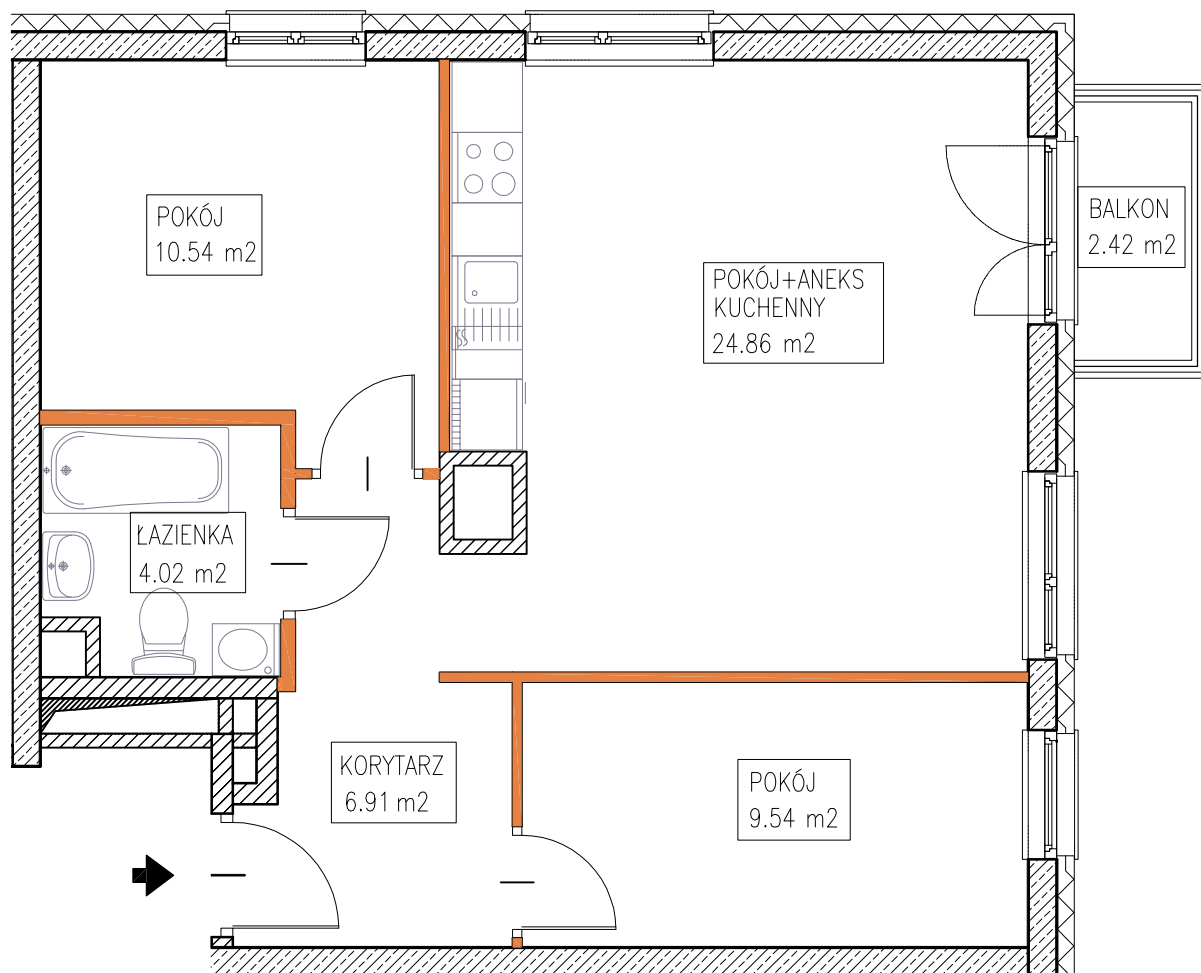

# MOKOTOWSKA SZPILKA

WARSZAWA UL. WORONICZA / UL. MODZELEWSKIEGO

MODZELEWSKIEGO

WORONICZA

LOKAL MIESZKALNY nr 8

powierzchnia 55.58 m<sup>2</sup>

3 pokoje + aneks kuchenny

piętro:	0	1	2	<b>3</b>	4	5	6	7	8	9
lokal nr:	7	<b>8</b>	9							

BUSZREM - NIERUCHOMOŚCI Sp. z o.o. Sp. Komandytowa  
ul. Żwirki 9, 97-300 Piotrków Trybunalski

UWAGA:

1. Powierzchnia mieszkania w [m<sup>2</sup>] liczona według Normy PN-ISO 9836:1997
2. Powierzchnie mieszkań w [m<sup>2</sup>] poszczególnych pomieszczeń są podane poglądowo/szacunkowo. Odległości (długości i szerokości) poszczególnych pomieszczeń są podane poglądowo/szacunkowo.
3. Niniejsza karta katalogowa opracowana została na podstawie projektu wykonawczego. W toku realizacji mogą wystąpić niewielkie zmiany.