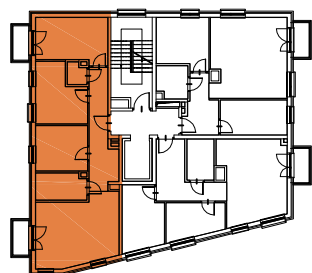

# MOKOTOWSKA SZPILKA

WARSZAWA UL. WORONICZA / UL. MODZELEWSKIEGO

MODZELEWSKIEGO

WORONICZA

LOKAL MIESZKALNY nr 7

powierzchnia 74.07 m<sup>2</sup>

4 pokoje + aneks kuchenny

piętro:	0	1	2	<b>3</b>	4	5	6	7	8	9
lokal nr:	<b>7</b>	8	9							