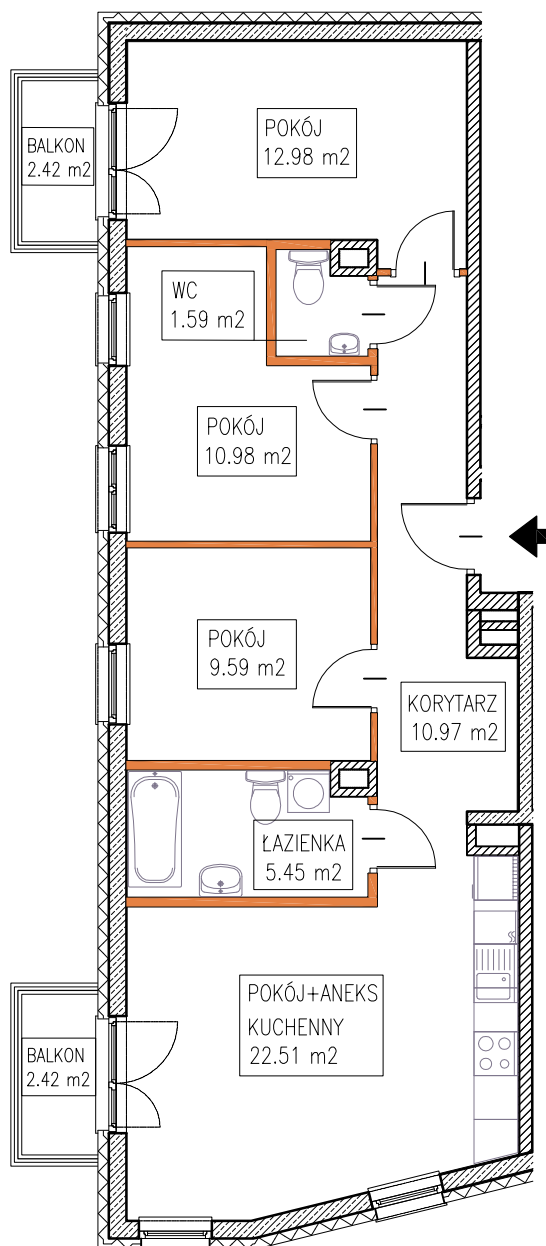

# MOKOTOWSKA SZPILKA

WARSZAWA UL. WORONICZA / UL. MODZELEWSKIEGO

MODZELEWSKIEGO

WORONICZA

LOKAL MIESZKALNY nr 7

powierzchnia 74.07 m<sup>2</sup>

4 pokoje + aneks kuchenny

piętro:	0	1	2	<b>3</b>	4	5	6	7	8	9
lokal nr:	<b>7</b>	8	9							

BUSZREM - NIERUCHOMOŚCI Sp. z o.o. Sp. Komandytowa  
ul. Żwirki 9, 97-300 Piotrków Trybunalski

UWAGA:

1. Powierzchnia mieszkania w [m<sup>2</sup>] liczona według Normy PN-ISO 9836:1997
2. Powierzchnie mieszkania w [m<sup>2</sup>] poszczególnych pomieszczeń są podane poglądowo/szacunkowo. Odległości (długości i szerokości) poszczególnych pomieszczeń są podane poglądowo/szacunkowo.
3. Niniejsza karta katalogowa opracowana została na podstawie projektu wykonawczego. W toku realizacji mogą wystąpić niewielkie zmiany.