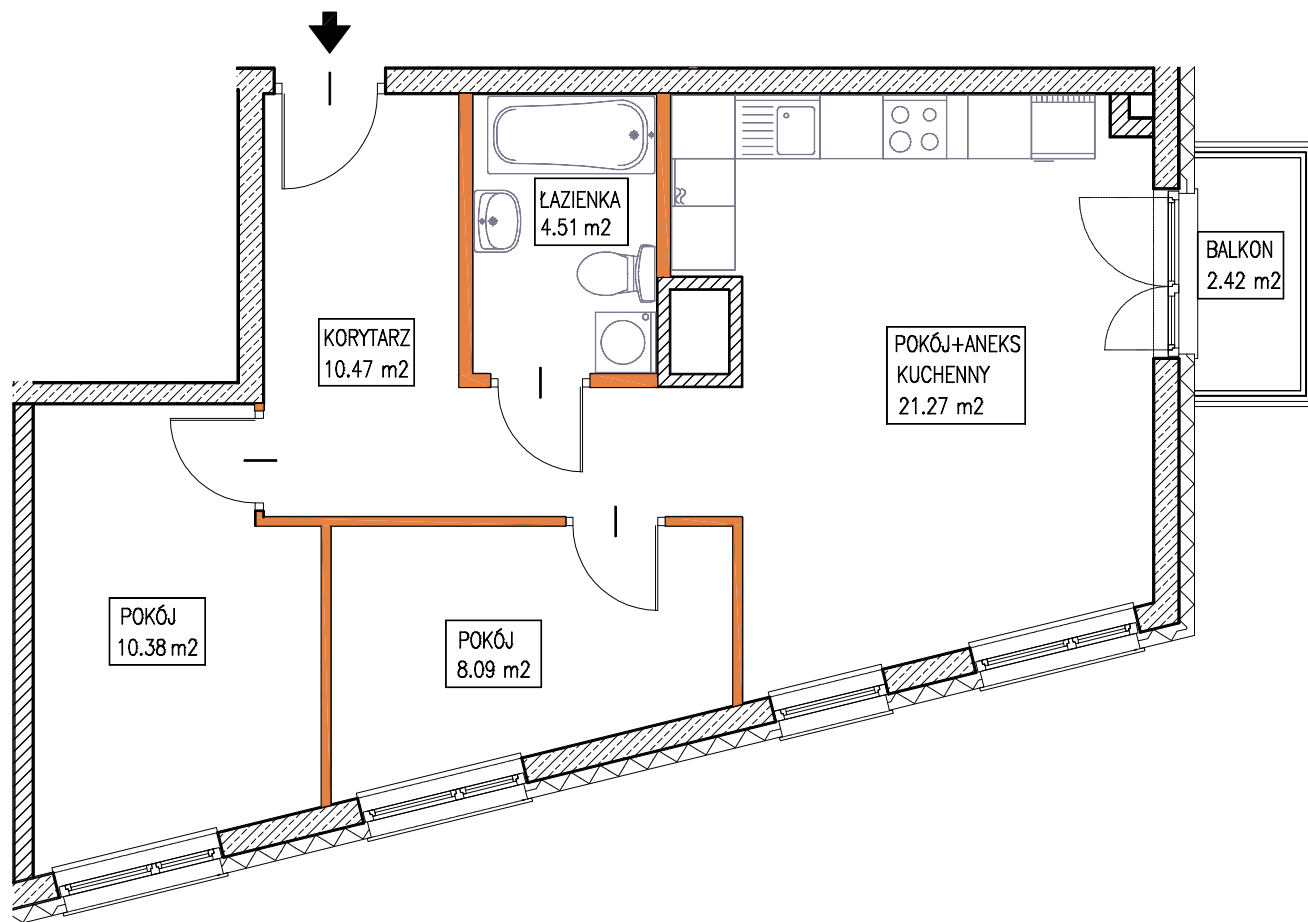

MOKOTOWSKA SZPILKA

WARSZAWA UL. WORONICZA / UL. MODZELEWSKIEGO

MODZELEWSKIEGO

WORONICZA

LOKAL MIESZKALNY nr 6

powierzchnia 54.72 m²

3 pokoje + aneks kuchenny

| | | | | | | | | | | |
|-----------|---|---|---|---|---|---|---|---|---|---|
| piętro: | 0 | 1 | 2 | 3 | 4 | 5 | 6 | 7 | 8 | 9 |
| lokal nr: | 4 | 5 | 6 | | | | | | | |

BUSZREM - NIERUCHOMOŚCI Sp. z o.o. Sp. Komandytowa
ul. Żwirki 9, 97-300 Piotrków Trybunalski

UWAGA:

1. Powierzchnia mieszkania w [m²] liczona według Normy PN-ISO 9836:1997
2. Powierzchnie mieszkania w [m²] poszczególnych pomieszczeń są podane poglądowo/szacunkowo. Odległości (długości i szerokości) poszczególnych pomieszczeń są podane poglądowo/szacunkowo.
3. Niniejsza karta katalogowa opracowana została na podstawie projektu wykonawczego. W toku realizacji mogą wystąpić niewielkie zmiany.