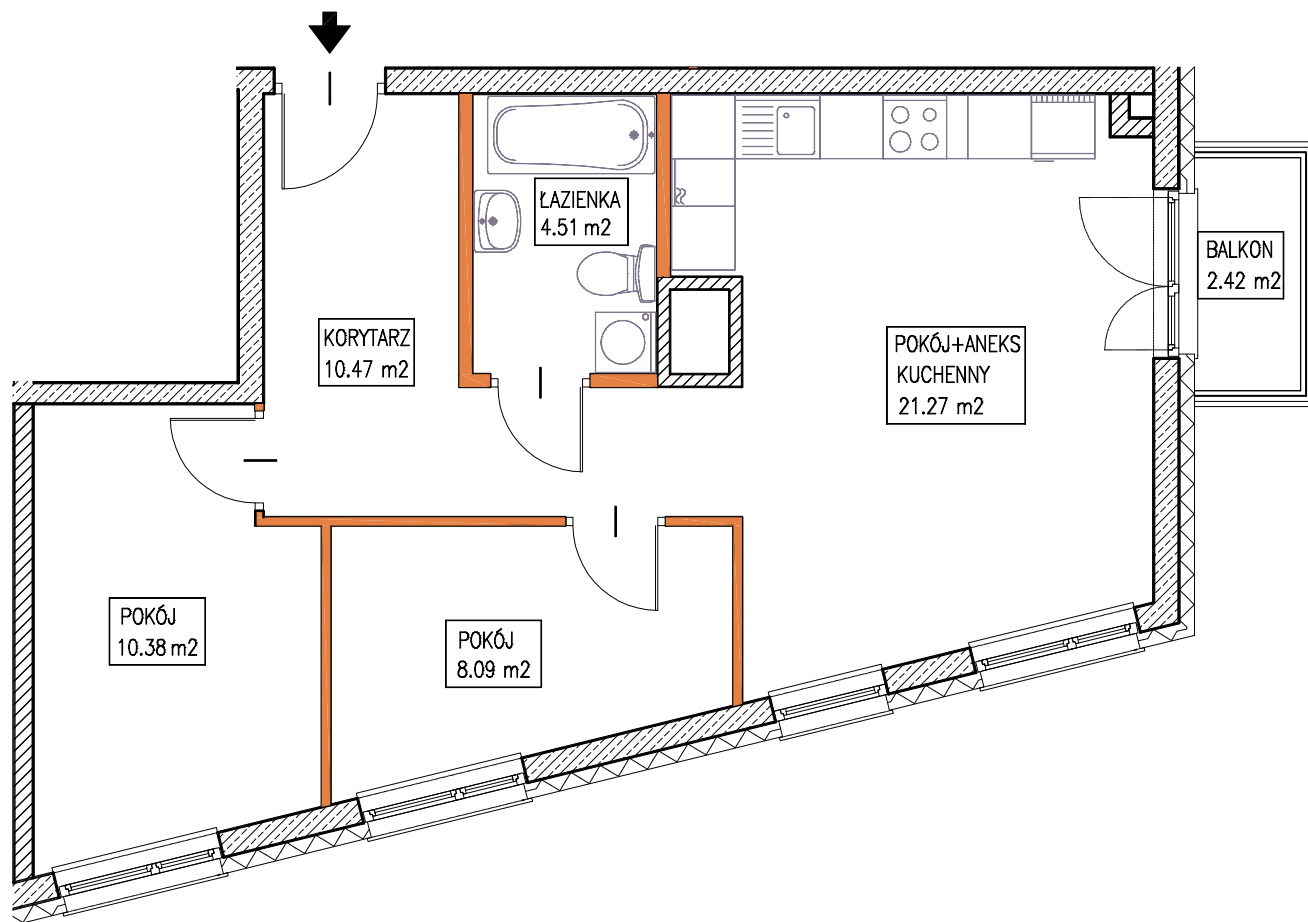

# MOKOTOWSKA SZPILKA

WARSZAWA UL. WORONICZA / UL. MODZELEWSKIEGO

## LOKAL MIESZKALNY nr 6

powierzchnia 54.72 m<sup>2</sup>

3 pokoje + aneks kuchenny

piętro:	0	1	2	3	4	5	6	7	8	9
lokal nr:	4	5	6							

MODZELEWSKIEGO

WORONICZA

BUSZREM - NIERUCHOMOŚCI Sp. z o.o. Sp. Komandytowa  
ul. Żwirki 9, 97-300 Piotrków Trybunalski

### UWAGA:

1. Powierzchnia mieszkania w [m<sup>2</sup>] liczona według Normy PN-ISO 9836:1997
2. Powierzchnie mieszkania w [m<sup>2</sup>] poszczególnych pomieszczeń są podane poglądowo/szacunkowo. Odległości (długości i szerokości) poszczególnych pomieszczeń są podane poglądowo/szacunkowo.
3. Niniejsza karta katalogowa opracowana została na podstawie projektu wykonawczego. W toku realizacji mogą wystąpić niewielkie zmiany.