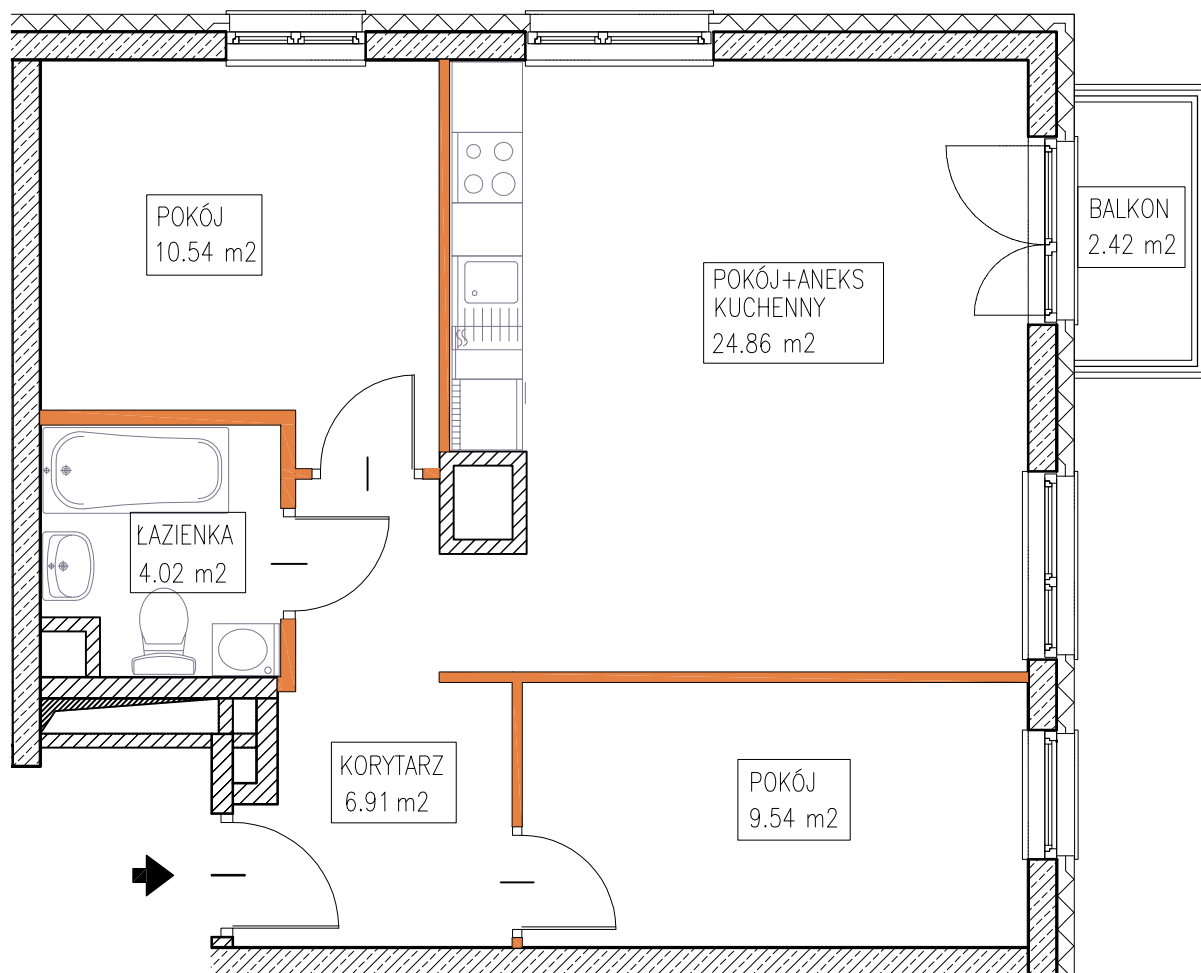

# MOKOTOWSKA SZPILKA

WARSZAWA UL. WORONICZA / UL. MODZELEWSKIEGO

MODZELEWSKIEGO

WORONICZA

LOKAL MIESZKALNY nr 5

powierzchnia 55.58 m<sup>2</sup>

3 pokoje + aneks kuchenny

piętro:	0	1	2	3	4	5	6	7	8	9
lokal nr:	4	5	6							

BUSZREM - NIERUCHOMOŚCI Sp. z o.o. Sp. Komandytowa  
ul. Żwirki 9, 97-300 Piotrków Trybunalski

UWAGA:

1. Powierzchnia mieszkania w [m<sup>2</sup>] liczona według Normy PN-ISO 9836:1997
2. Powierzchnie mieszkań w [m<sup>2</sup>] poszczególnych pomieszczeń są podane poglądowo/szacunkowo. Odległości (długości i szerokości) poszczególnych pomieszczeń są podane poglądowo/szacunkowo.
3. Niniejsza karta katalogowa opracowana została na podstawie projektu wykonawczego. W toku realizacji mogą wystąpić niewielkie zmiany.