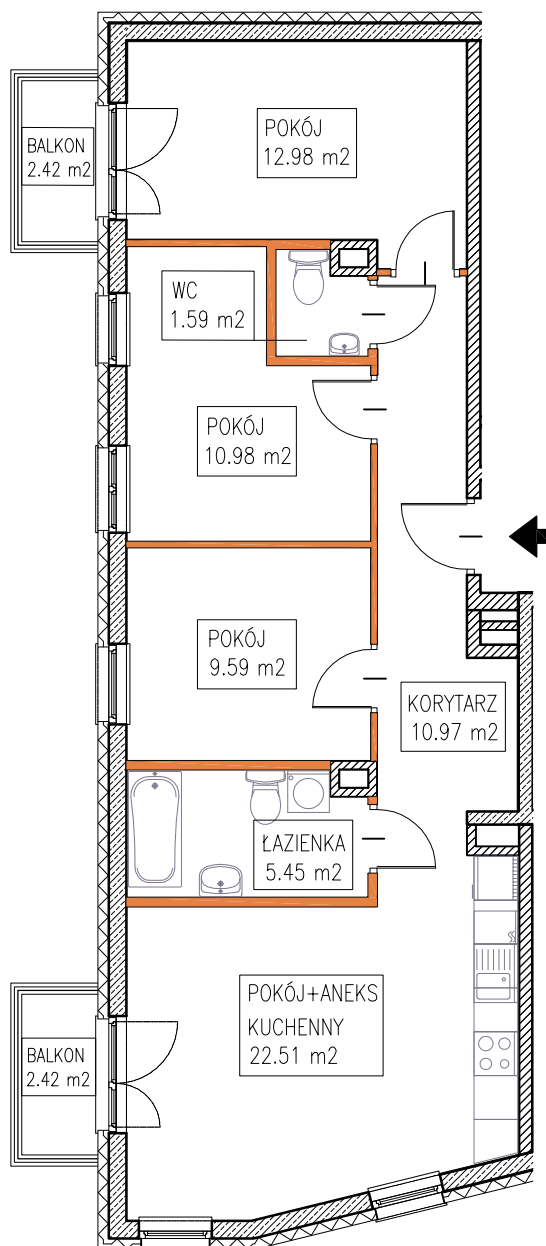

MOKOTOWSKA SZPILKA

WARSZAWA UL. WORONICZA / UL. MODZELEWSKIEGO

MODZELEWSKIEGO

WORONICZA

LOKAL MIESZKALNY nr 4

powierzchnia 74.07 m²

4 pokoje + aneks kuchenny

piętro:	0	1	2	3	4	5	6	7	8	9
lokal nr:	4	5	6							

BUSZREM - NIERUCHOMOŚCI Sp. z o.o. Sp. Komandytowa
ul. Żwirki 9, 97-300 Piotrków Trybunalski

UWAGA:

1. Powierzchnia mieszkania w [m²] liczona według Normy PN-ISO 9836:1997
2. Powierzchnie mieszkania w [m²] poszczególnych pomieszczeń są podane poglądowo/szacunkowo. Odległości (długości i szerokości) poszczególnych pomieszczeń są podane poglądowo/szacunkowo.
3. Niniejsza karta katalogowa opracowana została na podstawie projektu wykonawczego. W toku realizacji mogą wystąpić niewielkie zmiany.