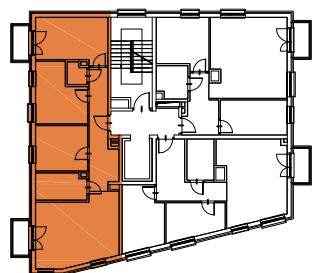

MOKOTOWSKA SZPILKA

WARSZAWA UL. WORONICZA / UL. MODZELEWSKIEGO

MODZELEWSKIEGO

WORONICZA

LOKAL MIESZKALNY nr 4

powierzchnia 74.07 m²

4 pokoje + aneks kuchenny

piętro:	0	1	2	3	4	5	6	7	8	9
lokal nr:	4	5	6							

BUSZREM - NIERUCHOMOŚCI Sp. z o.o. Sp. Komandytowa
ul. Żwirki 9, 97-300 Piotrków Trybunalski

UWAGA:

1. Powierzchnia mieszkania w [m²] liczona według Normy PN-ISO 9836:1997
2. Powierzchnie mieszkania w [m²] poszczególnych pomieszczeń są podane poglądowo/szacunkowo. Odległości (długości i szerokości) poszczególnych pomieszczeń są podane poglądowo/szacunkowo.
3. Niniejsza karta katalogowa opracowana została na podstawie projektu wykonawczego. W toku realizacji mogą wystąpić niewielkie zmiany.