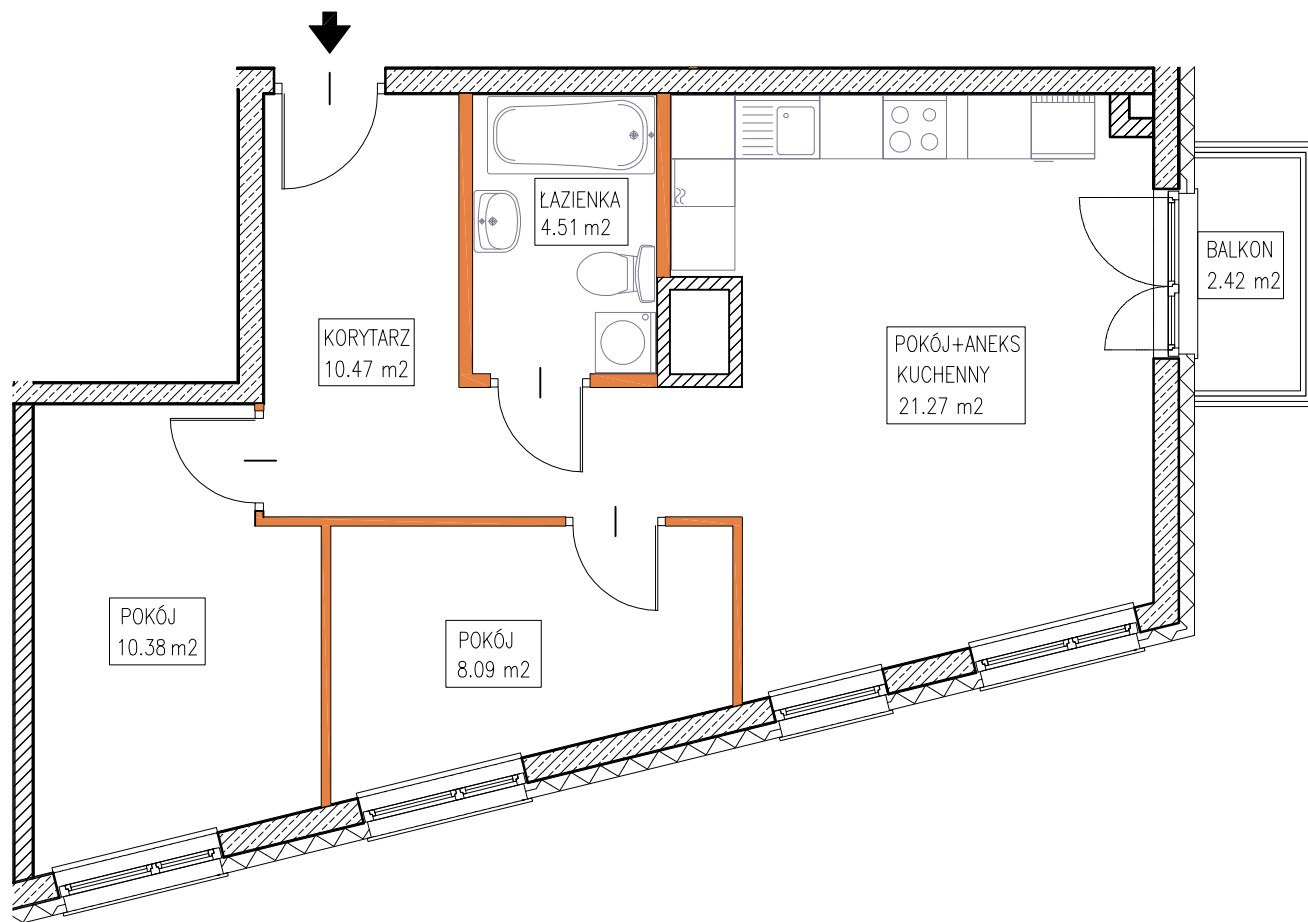

MOKOTOWSKA SZPILKA

WARSZAWA UL. WORONICZA / UL. MODZELEWSKIEGO

LOKAL MIESZKALNY nr 3

powierzchnia 54.72 m²

3 pokoje + aneks kuchenny

piętro:	0	1	2	3	4	5	6	7	8	9
lokal nr:	1	2	3							

MODZELEWSKIEGO

WORONICZA

BUSZREM - NIERUCHOMOŚCI Sp. z o.o. Sp. Komandytowa
ul. Żwirki 9, 97-300 Piotrków Trybunalski

UWAGA:

1. Powierzchnia mieszkania w [m²] liczona według Normy PN-ISO 9836:1997
2. Powierzchnie mieszkania w [m²] poszczególnych pomieszczeń są podane poglądowo/szacunkowo. Odległości (długości i szerokości) poszczególnych pomieszczeń są podane poglądowo/szacunkowo.
3. Niniejsza karta katalogowa opracowana została na podstawie projektu wykonawczego. W toku realizacji mogą wystąpić niewielkie zmiany.