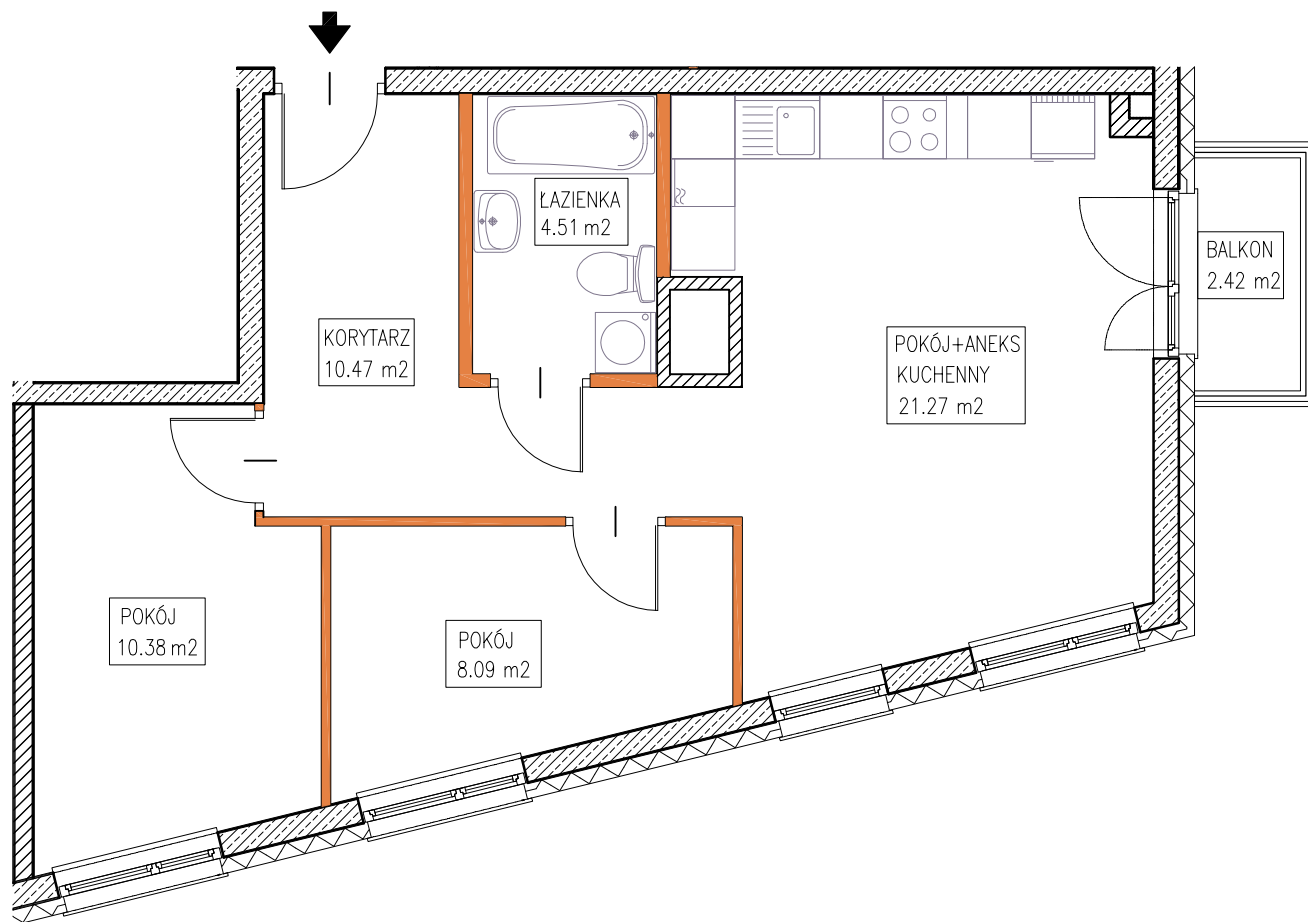

MOKOTOWSKA SZPILKA

WARSZAWA UL. WORONICZA / UL. MODZELEWSKIEGO

MODZELEWSKIEGO

WORONICZA

LOKAL MIESZKALNY nr 3

powierzchnia 54.72 m²

3 pokoje + aneks kuchenny

| | | | | | | | | | | |
|-----------|---|---|---|---|---|---|---|---|---|---|
| piętro: | 0 | 1 | 2 | 3 | 4 | 5 | 6 | 7 | 8 | 9 |
| lokal nr: | 1 | 2 | 3 | | | | | | | |

BUSZREM - NIERUCHOMOŚCI Sp. z o.o. Sp. Komandytowa
ul. Żwirki 9, 97-300 Piotrków Trybunalski

UWAGA:

1. Powierzchnia mieszkania w [m²] liczona według Normy PN-ISO 9836:1997
2. Powierzchnie mieszkania w [m²] poszczególnych pomieszczeń są podane poglądowo/szacunkowo. Odległości (długości i szerokości) poszczególnych pomieszczeń są podane poglądowo/szacunkowo.
3. Niniejsza karta katalogowa opracowana została na podstawie projektu wykonawczego. W toku realizacji mogą wystąpić niewielkie zmiany.