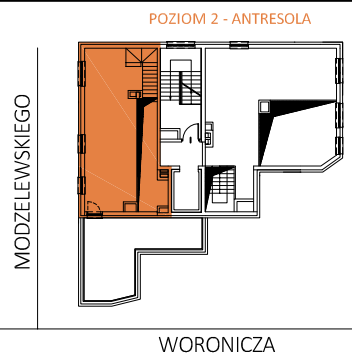

MOKOTOWSKA SZPILKA

WARSZAWA UL. WORONICZA / UL. MODZELEWSKIEGO

LOKAL MIESZKALNY nr 24

powierzchnia 105.50 m²

4 pokoje + aneks kuchenny + antresola

piętro:	0	1	2	3	4	5	6	7	8	9
lokal nr:	24	25								

BUSZREM - NIERUCHOMOŚCI Sp. z o.o. Sp. Komandytowa
ul. Żwirki 9, 97-300 Piotrków Trybunalski

UWAGA:

1. Powierzchnia mieszkania w [m²] liczona według Normy PN-ISO 9836:1997
2. Powierzchnie mieszkań w [m²] poszczególnych pomieszczeń są podane poglądowo/szacunkowo. Odległości (długości i szerokości) poszczególnych pomieszczeń są podane poglądowo/szacunkowo.
3. Niniejsza karta katalogowa opracowana została na podstawie projektu wykonawczego. W toku realizacji mogą wystąpić niewielkie zmiany.