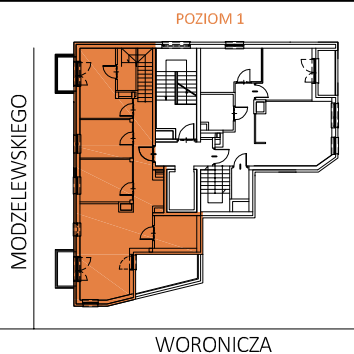

MOKOTOWSKA SZPILKA

WARSZAWA UL. WORONICZA / UL. MODZELEWSKIEGO

LOKAL MIESZKALNY nr 24

powierzchnia 105.50 m²

4 pokoje + aneks kuchenny + antresola

piętro:	0	1	2	3	4	5	6	7	8	9
lokal nr:	24	25								

BUSZREM - NIERUCHOMOŚCI Sp. z o.o. Sp. Komandytowa
ul. Żwirki 9, 97-300 Piotrków Trybunalski