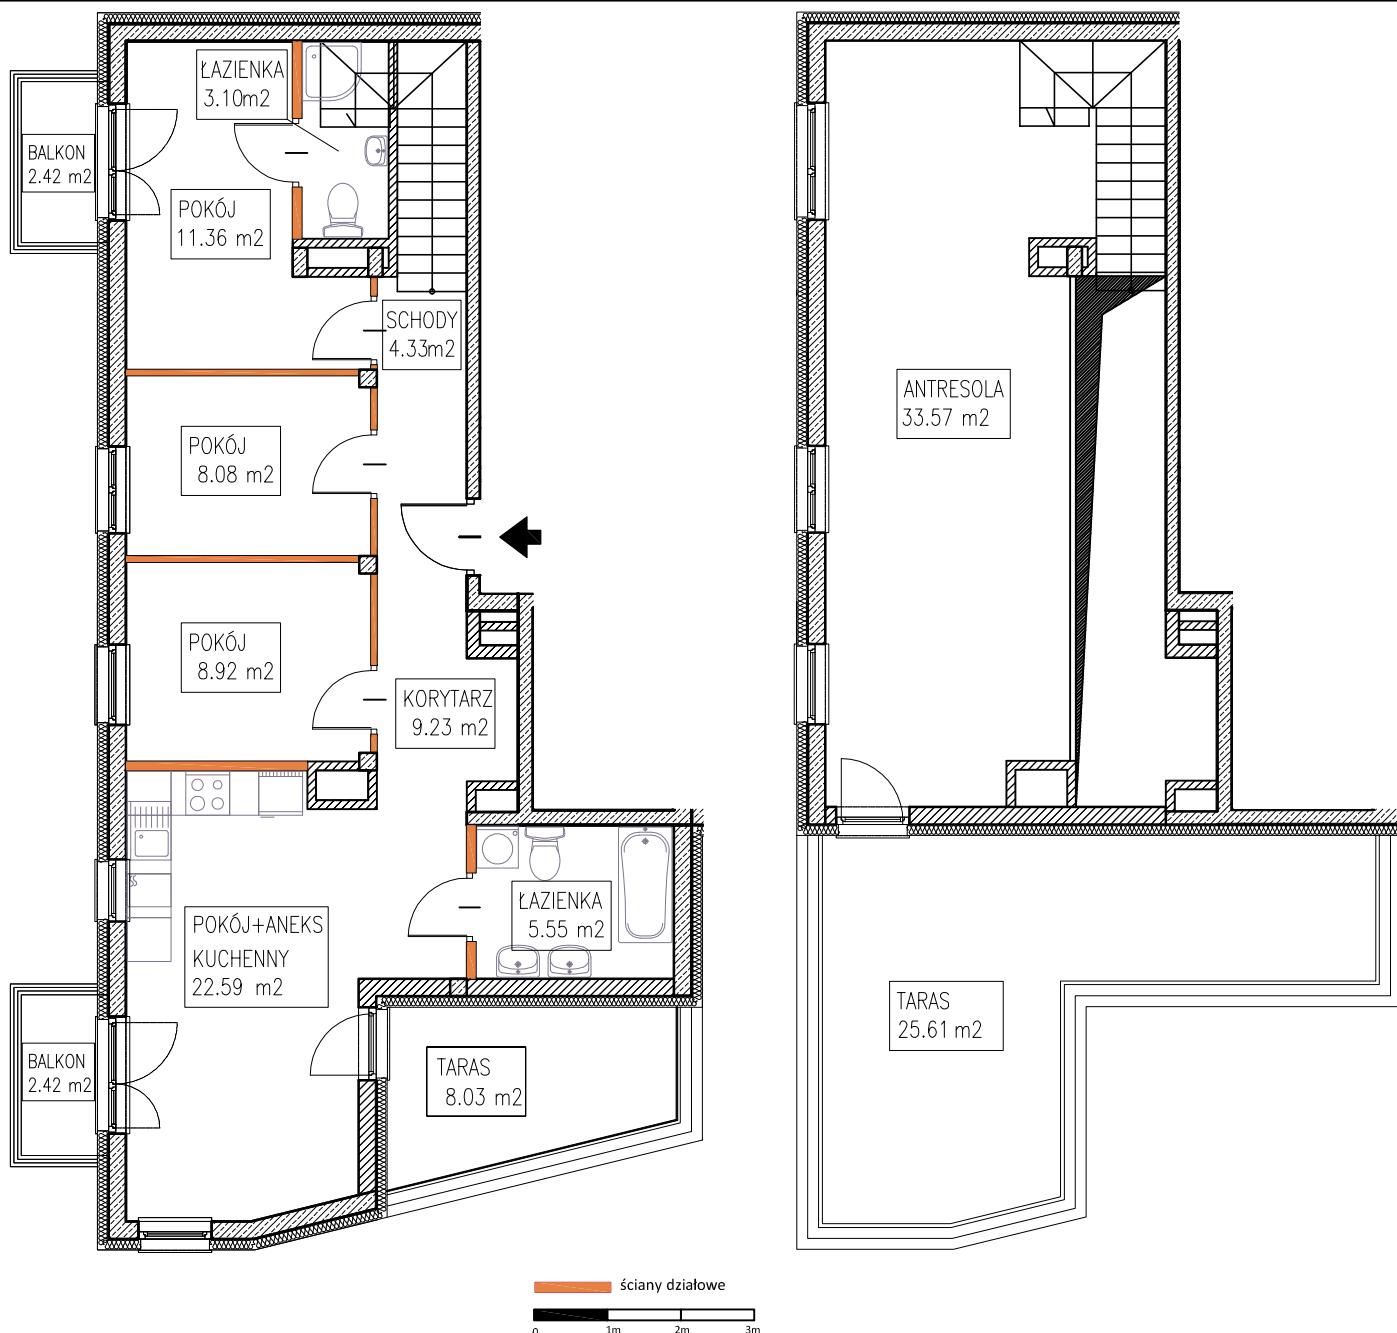

MOKOTOWSKA SZPILKA

WARSZAWA UL. WORONICZA / UL. MODZELEWSKIEGO

LOKAL MIESZKALNY nr 24

powierzchnia 105.50 m²

4 pokoje + aneks kuchenny + antresola

piętro:	0	1	2	3	4	5	6	7	8	9
lokal nr:	24	25								

BUSZREM - NIERUCHOMOŚCI Sp. z o.o. Sp. Komandytowa
ul. Żwirki 9, 97-300 Piotrków Trybunalski

UWAGA:

1. Powierzchnia mieszkania w [m²] liczona według Normy PN-ISO 9836:1997
2. Powierzchnie mieszkań w [m²] poszczególnych pomieszczeń są podane poglądowo/szacunkowo. Odległości (długości i szerokości) poszczególnych pomieszczeń są podane poglądowo/szacunkowo.
3. Niniejsza karta katalogowa opracowana została na podstawie projektu wykonawczego. W toku realizacji mogą wystąpić niewielkie zmiany.