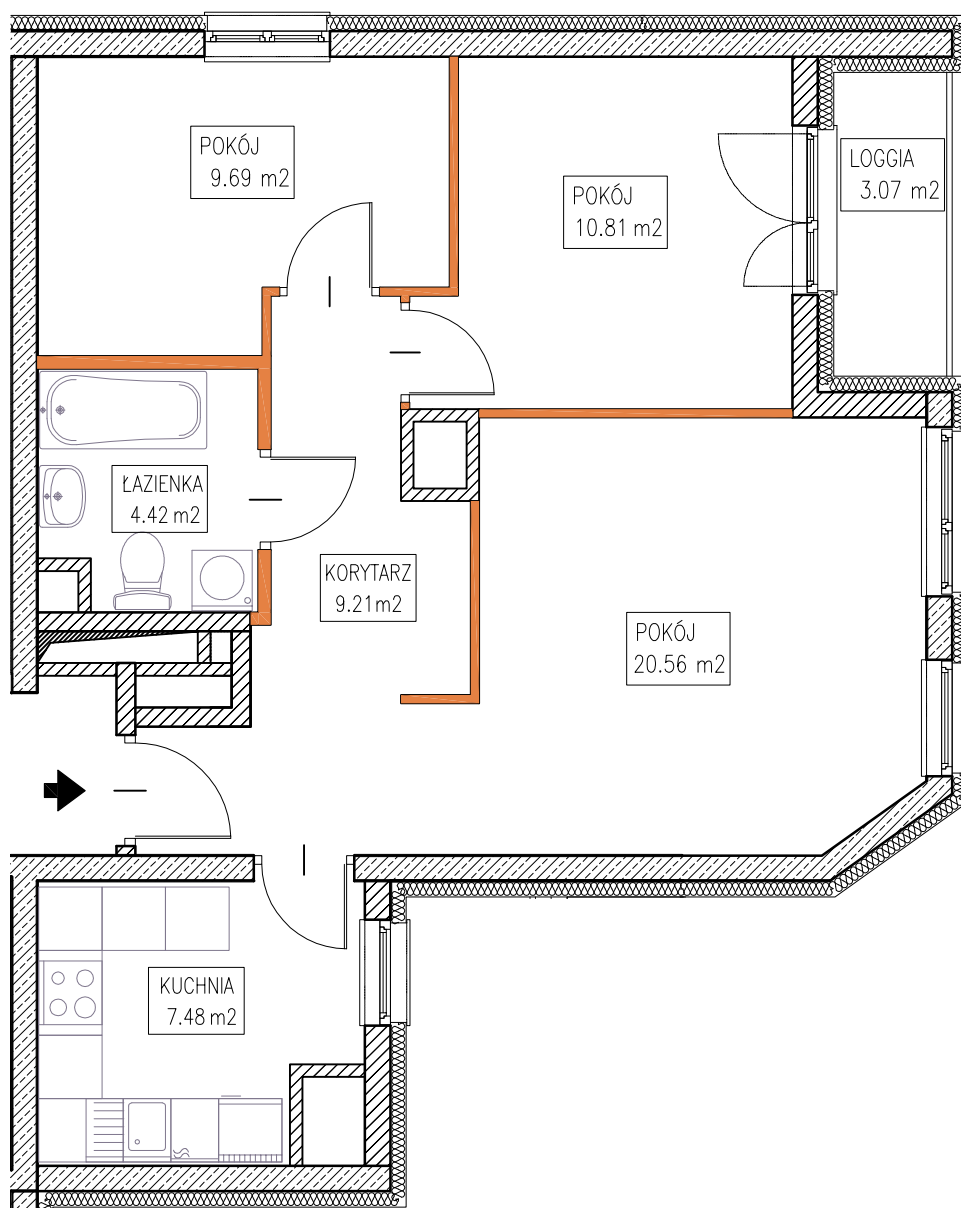

MOKOTOWSKA SZPILKA

WARSZAWA UL. WORONICZA / UL. MODZELEWSKIEGO

MODZELEWSKIEGO

WORONICZA

LOKAL MIESZKALNY nr 23

powierzchnia 62.17 m²

3 pokoje + oddzielna kuchnia

piętro:	0	1	2	3	4	5	6	7	8	9
lokal nr:	22	23								

BUSZREM - NIERUCHOMOŚCI Sp. z o.o. Sp. Komandytowa
ul. Żwirki 9, 97-300 Piotrków Trybunalski

UWAGA:

1. Powierzchnia mieszkania w [m²] liczona według Normy PN-ISO 9836:1997
2. Powierzchnie mieszkania w [m²] poszczególnych pomieszczeń są podane poglądowo/szacunkowo. Odległości (długości i szerokości) poszczególnych pomieszczeń są podane poglądowo/szacunkowo.
3. Niniejsza karta katalogowa opracowana została na podstawie projektu wykonawczego. W toku realizacji mogą wystąpić niewielkie zmiany.