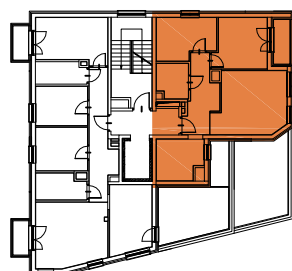

MOKOTOWSKA SZPILKA

WARSZAWA UL. WORONICZA / UL. MODZELEWSKIEGO

MODZELEWSKIEGO

WORONICZA

LOKAL MIESZKALNY nr 23

powierzchnia 62.17 m²

3 pokoje + oddzielna kuchnia

piętro:	0	1	2	3	4	5	6	7	8	9
lokal nr:	22	23								