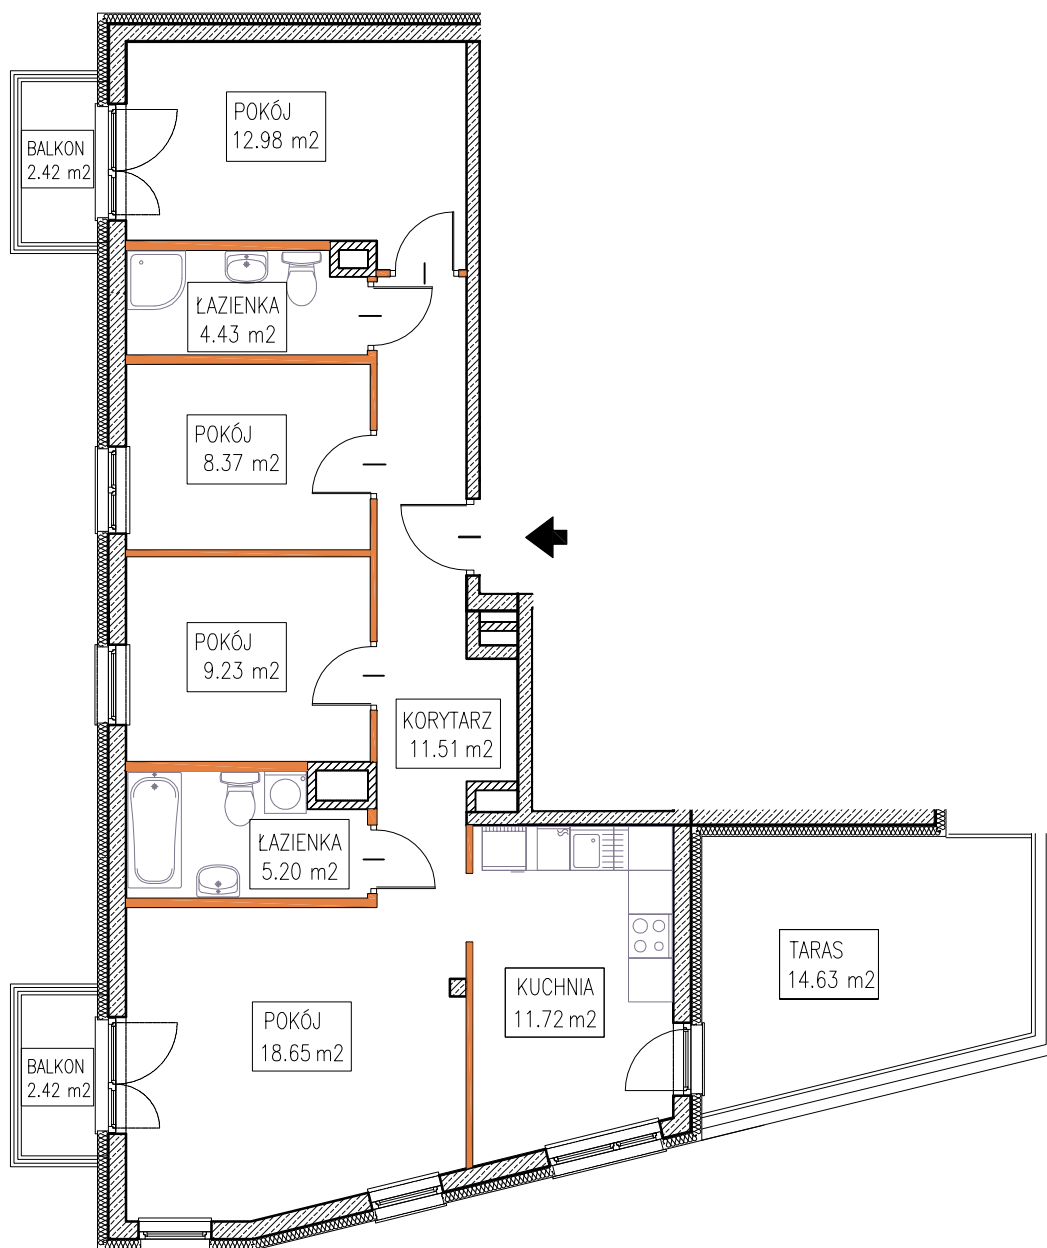

MOKOTOWSKA SZPILKA

WARSZAWA UL. WORONICZA / UL. MODZELEWSKIEGO

MODZELEWSKIEGO

WORONICZA

LOKAL MIESZKALNY nr 22

powierzchnia 82.09 m²

4 pokoje + oddzielna kuchnia

piętro:	0	1	2	3	4	5	6	7	8	9
lokal nr:	22	23								

BUSZREM - NIERUCHOMOŚCI Sp. z o.o. Sp. Komandytowa
ul. Żwirki 9, 97-300 Piotrków Trybunalski

UWAGA:

1. Powierzchnia mieszkania w [m²] liczona według Normy PN-ISO 9836:1997
2. Powierzchnie mieszkań w [m²] poszczególnych pomieszczeń są podane poglądowo/szacunkowo. Odległości (długości i szerokości) poszczególnych pomieszczeń są podane poglądowo/szacunkowo.
3. Niniejsza karta katalogowa opracowana została na podstawie projektu wykonawczego. W toku realizacji mogą wystąpić niewielkie zmiany.