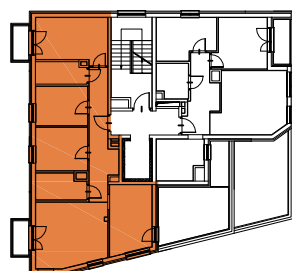

MOKOTOWSKA SZPILKA

WARSZAWA UL. WORONICZA / UL. MODZELEWSKIEGO

MODZELEWSKIEGO

WORONICZA

LOKAL MIESZKALNY nr 22

powierzchnia 82.09 m²

4 pokoje + oddzielna kuchnia

piętro:	0	1	2	3	4	5	6	7	8	9
lokal nr:	22	23								