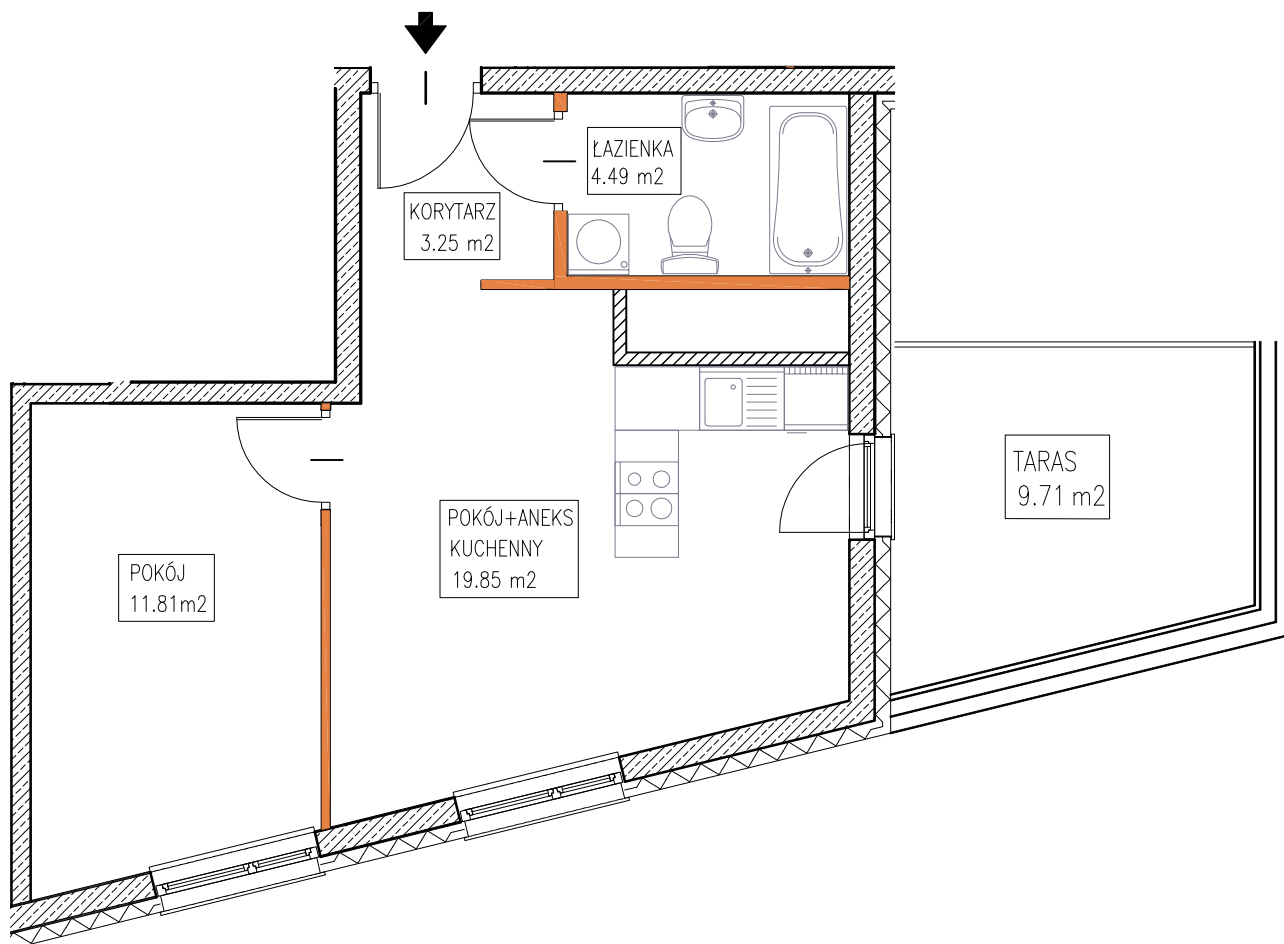

# MOKOTOWSKA SZPILKA

WARSZAWA UL. WORONICZA / UL. MODZELEWSKIEGO

MODZELEWSKIEGO

WORONICZA

LOKAL MIESZKALNY nr 21

powierzchnia 39.40 m<sup>2</sup>

2 pokoje + aneks kuchenny

piętro:	0	1	2	3	4	5	6	7	8	9
lokal nr:	19	20	21							

#### UWAGA:

1. Powierzchnia mieszkania w [m<sup>2</sup>] liczona według Normy PN-ISO 9836:1997
2. Powierzchnie mieszkań w [m<sup>2</sup>] poszczególnych pomieszczeń są podane poglądowo/szacunkowo. Odległości (długości i szerokości) poszczególnych pomieszczeń są podane poglądowo/szacunkowo.
3. Niniejsza karta katalogowa opracowana została na podstawie projektu wykonawczego. W toku realizacji mogą wystąpić niewielkie zmiany.