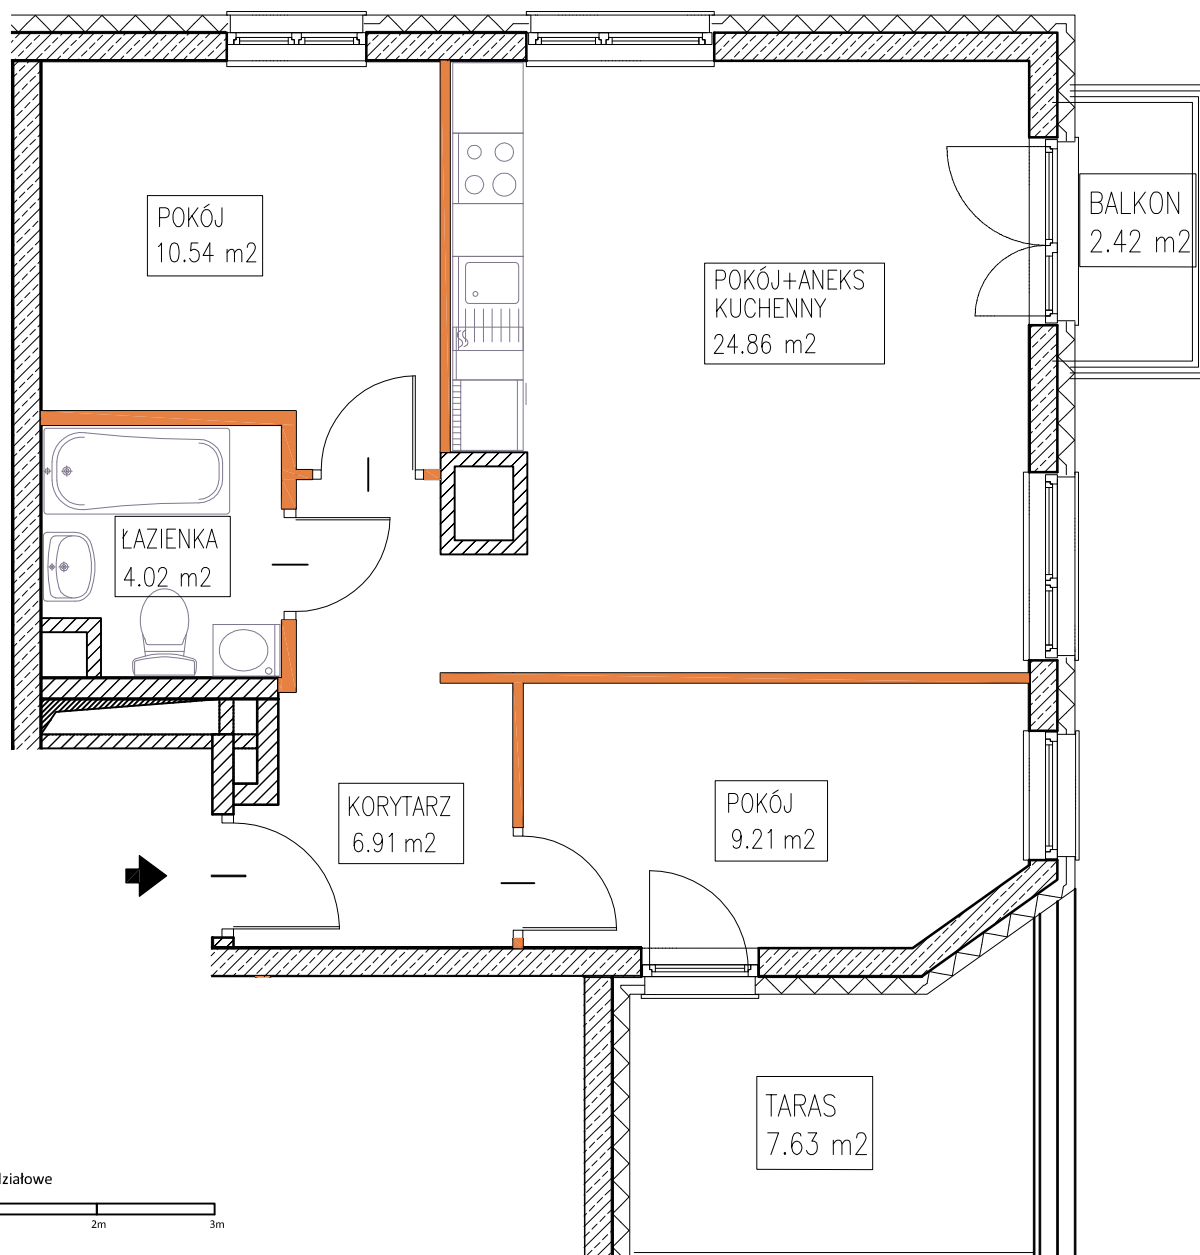

MOKOTOWSKA SZPILKA

WARSZAWA UL. WORONICZA / UL. MODZELEWSKIEGO

MODZELEWSKIEGO

WORONICZA

LOKAL MIESZKALNY nr 20

powierzchnia 55.58 m²

3 pokoje + aneks kuchenny

piętro:	0	1	2	3	4	5	6	7	8	9
lokal nr:	19	20	21							

BUSZREM - NIERUCHOMOŚCI Sp. z o.o. Sp. Komandytowa
ul. Żwirki 9, 97-300 Piotrków Trybunalski

UWAGA:

1. Powierzchnia mieszkania w [m²] liczona według Normy PN-ISO 9836:1997
2. Powierzchnie mieszkań w [m²] poszczególnych pomieszczeń są podane poglądowo/szacunkowo. Odległości (długości i szerokości) poszczególnych pomieszczeń są podane poglądowo/szacunkowo.
3. Niniejsza karta katalogowa opracowana została na podstawie projektu wykonawczego. W toku realizacji mogą wystąpić niewielkie zmiany.