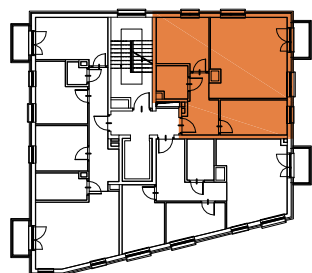

# MOKOTOWSKA SZPILKA

WARSZAWA UL. WORONICZA / UL. MODZELEWSKIEGO

MODZELEWSKIEGO

WORONICZA

LOKAL MIESZKALNY nr 2

powierzchnia 55.58 m<sup>2</sup>

3 pokoje + aneks kuchenny

piętro:	0	1	2	3	4	5	6	7	8	9
lokal nr:	1	2	3							