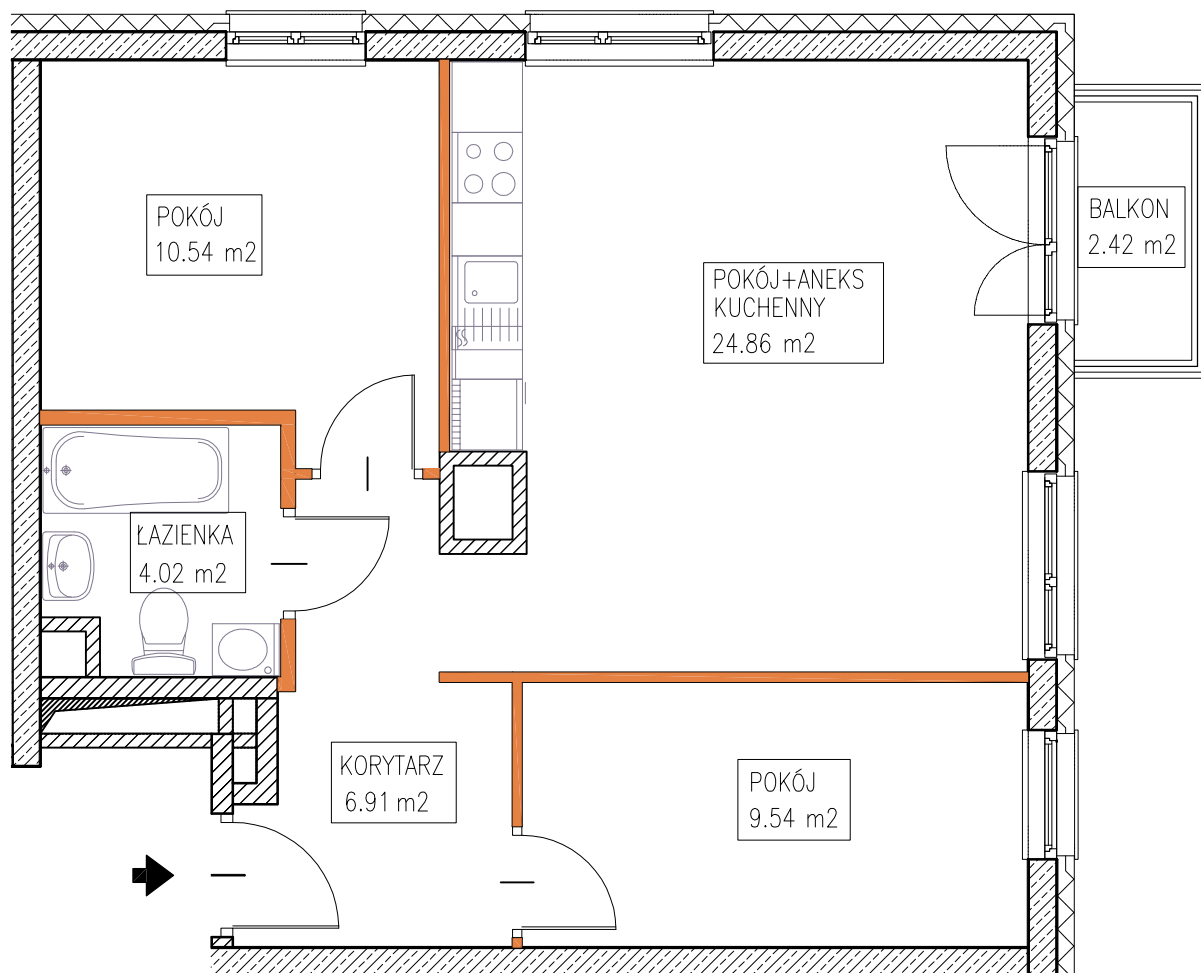

# MOKOTOWSKA SZPILKA

WARSZAWA UL. WORONICZA / UL. MODZELEWSKIEGO

MODZELEWSKIEGO

WORONICZA

LOKAL MIESZKALNY nr 2

powierzchnia 55.58 m<sup>2</sup>

3 pokoje + aneks kuchenny

piętro:	0	1	2	3	4	5	6	7	8	9
lokal nr:	1	2	3							

BUSZREM - NIERUCHOMOŚCI Sp. z o.o. Sp. Komandytowa  
ul. Żwirki 9, 97-300 Piotrków Trybunalski

UWAGA:

1. Powierzchnia mieszkania w [m<sup>2</sup>] liczona według Normy PN-ISO 9836:1997
2. Powierzchnie mieszkań w [m<sup>2</sup>] poszczególnych pomieszczeń są podane poglądowo/szacunkowo. Odległości (długości i szerokości) poszczególnych pomieszczeń są podane poglądowo/szacunkowo.
3. Niniejsza karta katalogowa opracowana została na podstawie projektu wykonawczego. W toku realizacji mogą wystąpić niewielkie zmiany.