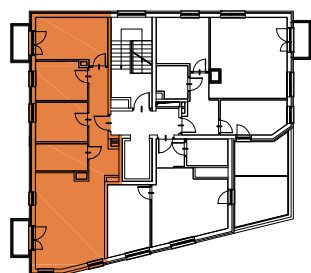

MOKOTOWSKA SZPILKA

WARSZAWA UL. WORONICZA / UL. MODZELEWSKIEGO

LOKAL MIESZKALNY nr 19

powierzchnia 70.05 m²

4 pokoje + aneks kuchenny

piętro:	0	1	2	3	4	5	6	7	8	9
lokal nr:	19	20	21							

MODZELEWSKIEGO

WORONICZA

BUSZREM - NIERUCHOMOŚCI Sp. z o.o. Sp. Komandytowa
ul. Żwirki 9, 97-300 Piotrków Trybunalski

UWAGA:

1. Powierzchnia mieszkania w [m²] liczona według Normy PN-ISO 9836:1997
2. Powierzchnie mieszkania w [m²] poszczególnych pomieszczeń są podane poglądowo/szacunkowo. Odległości (długości i szerokości) poszczególnych pomieszczeń są podane poglądowo/szacunkowo.
3. Niniejsza karta katalogowa opracowana została na podstawie projektu wykonawczego. W toku realizacji mogą wystąpić niewielkie zmiany.