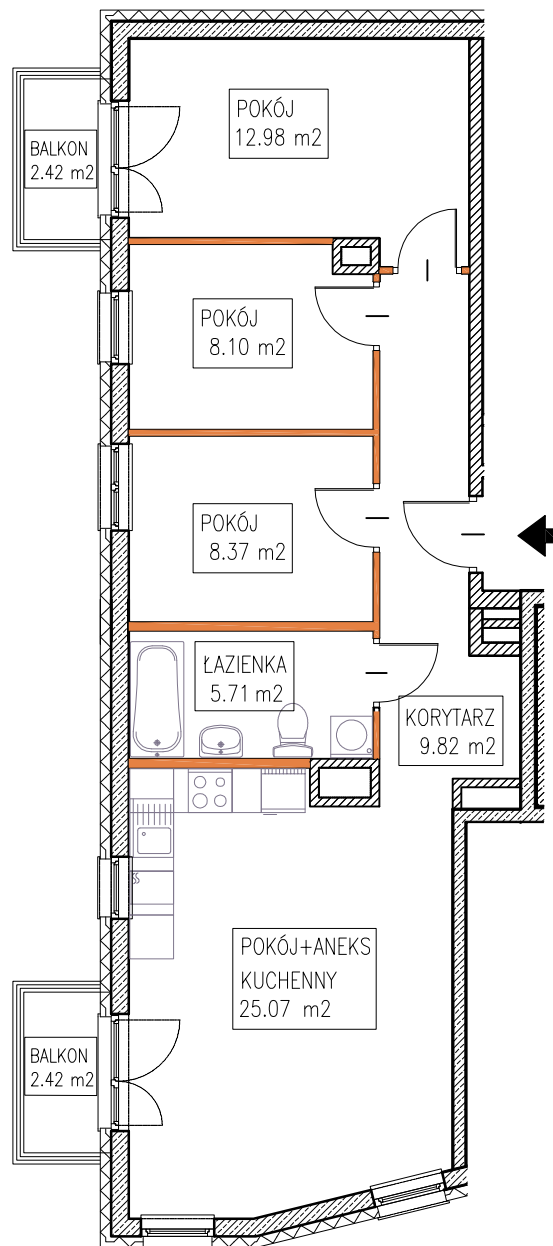

MOKOTOWSKA SZPILKA

WARSZAWA UL. WORONICZA / UL. MODZELEWSKIEGO

LOKAL MIESZKALNY nr 19

powierzchnia 70.05 m²

4 pokoje + aneks kuchenny

piętro:	0	1	2	3	4	5	6	7	8	9
lokal nr:	19	20	21							

MODZELEWSKIEGO

WORONICZA

BUSZREM - NIERUCHOMOŚCI Sp. z o.o. Sp. Komandytowa
ul. Żwirki 9, 97-300 Piotrków Trybunalski

UWAGA:

1. Powierzchnia mieszkania w [m²] liczona według Normy PN-ISO 9836:1997
2. Powierzchnie mieszkania w [m²] poszczególnych pomieszczeń są podane poglądowo/szacunkowo. Odległości (długości i szerokości) poszczególnych pomieszczeń są podane poglądowo/szacunkowo.
3. Niniejsza karta katalogowa opracowana została na podstawie projektu wykonawczego. W toku realizacji mogą wystąpić niewielkie zmiany.