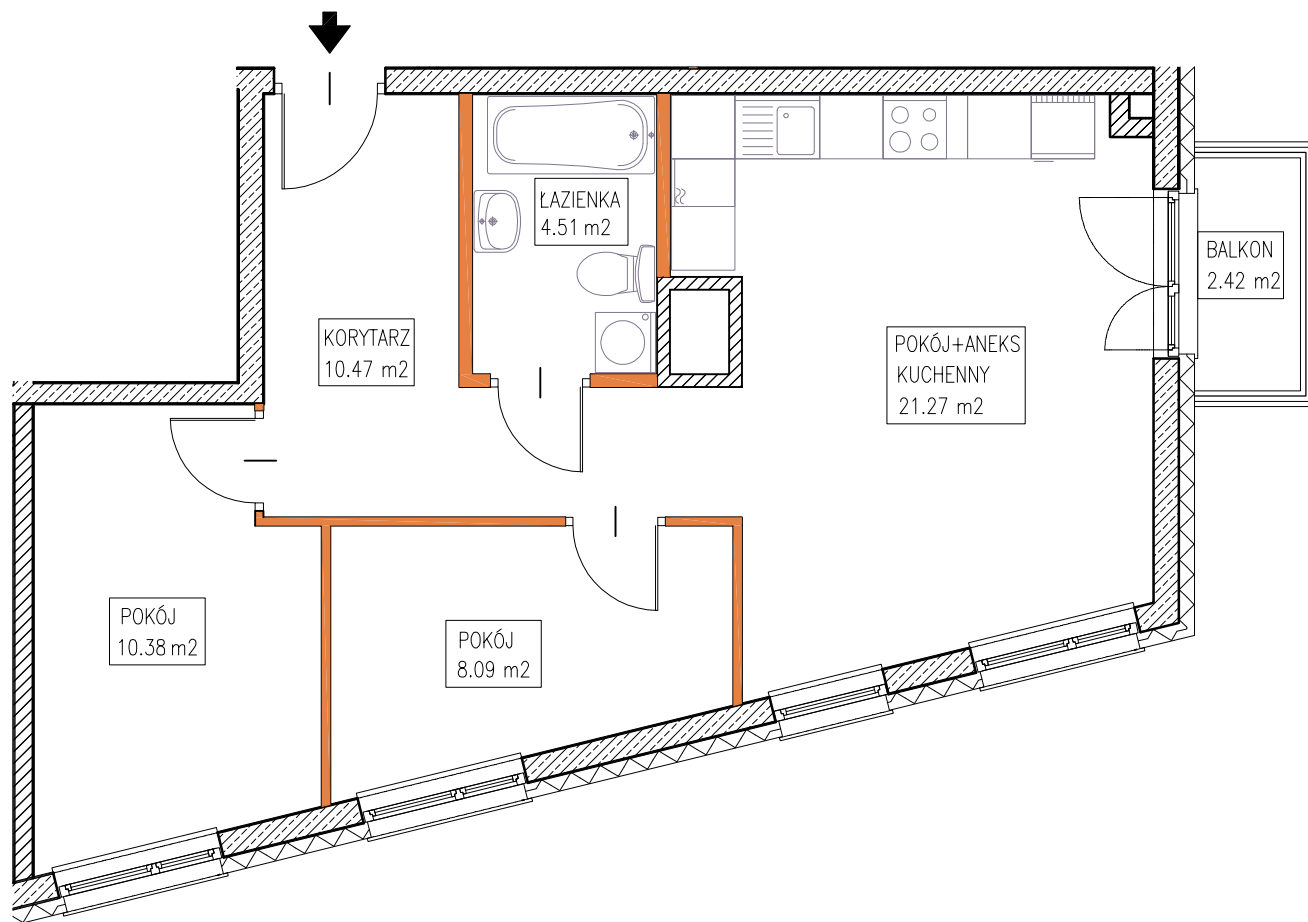

MOKOTOWSKA SZPILKA

WARSZAWA UL. WORONICZA / UL. MODZELEWSKIEGO

MODZELEWSKIEGO

WORONICZA

LOKAL MIESZKALNY nr 18

powierzchnia 54.72 m²

3 pokoje + aneks kuchenny

piętro:	0	1	2	3	4	5	6	7	8	9
lokal nr:	16	17	18							

BUSZREM - NIERUCHOMOŚCI Sp. z o.o. Sp. Komandytowa
ul. Żwirki 9, 97-300 Piotrków Trybunalski

UWAGA:

1. Powierzchnia mieszkania w [m²] liczona według Normy PN-ISO 9836:1997
2. Powierzchnie mieszkania w [m²] poszczególnych pomieszczeń są podane poglądowo/szacunkowo. Odległości (długości i szerokości) poszczególnych pomieszczeń są podane poglądowo/szacunkowo.
3. Niniejsza karta katalogowa opracowana została na podstawie projektu wykonawczego. W toku realizacji mogą wystąpić niewielkie zmiany.