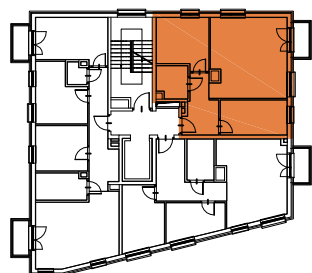

# MOKOTOWSKA SZPILKA

WARSZAWA UL. WORONICZA / UL. MODZELEWSKIEGO

MODZELEWSKIEGO

WORONICZA

LOKAL MIESZKALNY nr 17

powierzchnia 55.58 m<sup>2</sup>

3 pokoje + aneks kuchenny

piętro:	0	1	2	3	4	5	6	7	8	9
lokal nr:	16	17	18							