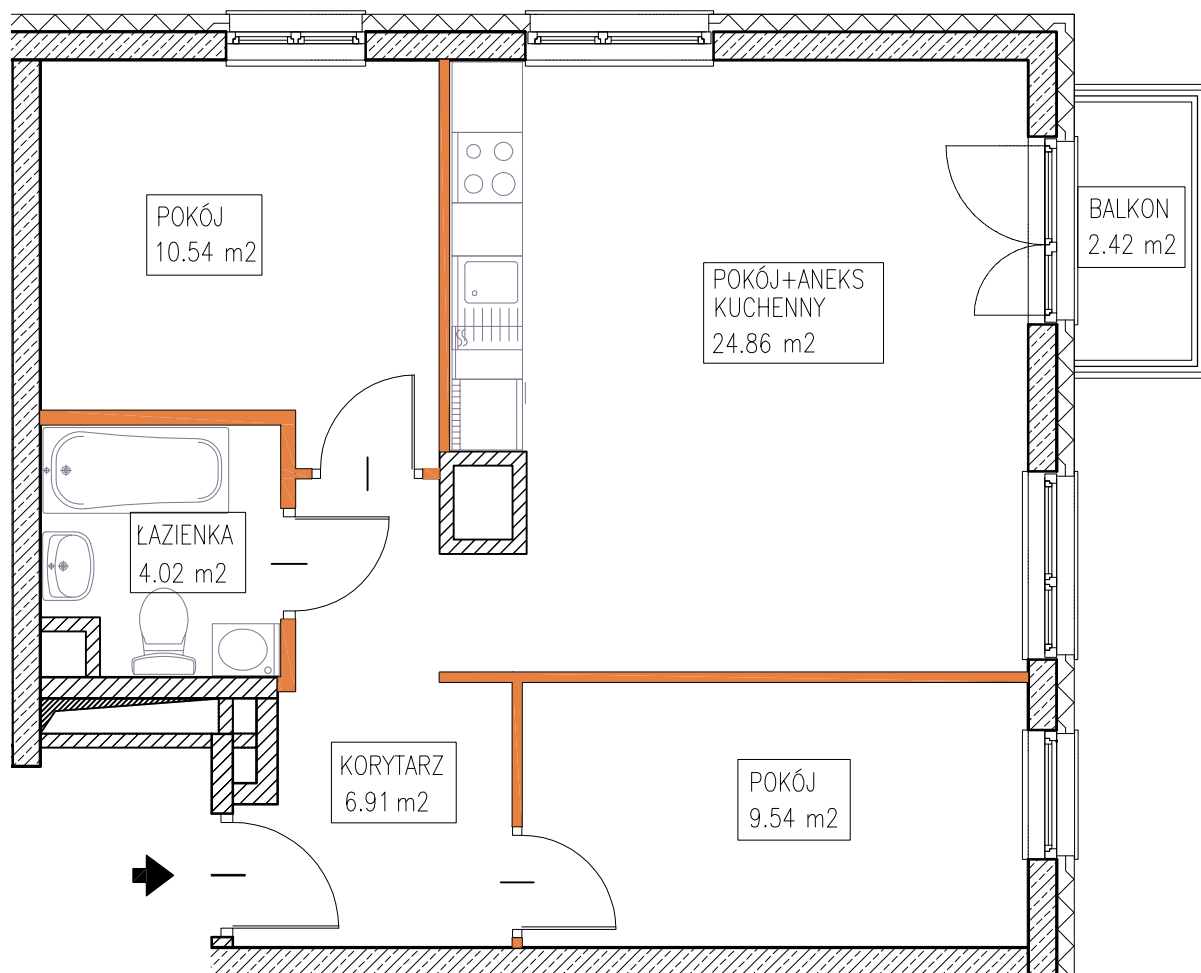

# MOKOTOWSKA SZPILKA

WARSZAWA UL. WORONICZA / UL. MODZELEWSKIEGO

MODZELEWSKIEGO

WORONICZA

LOKAL MIESZKALNY nr 17

powierzchnia 55.58 m<sup>2</sup>

3 pokoje + aneks kuchenny

piętro:	0	1	2	3	4	5	6	7	8	9
lokal nr:	16	17	18							

BUSZREM - NIERUCHOMOŚCI Sp. z o.o. Sp. Komandytowa  
ul. Żwirki 9, 97-300 Piotrków Trybunalski

UWAGA:

- Powierzchnia mieszkania w [m<sup>2</sup>] liczona według Normy PN-ISO 9836:1997
- Powierzchnie mieszkań w [m<sup>2</sup>] poszczególnych pomieszczeń są podane poglądowo/szacunkowo. Odległości (długości i szerokości) poszczególnych pomieszczeń są podane poglądowo/szacunkowo.
- Niniejsza karta katalogowa opracowana została na podstawie projektu wykonawczego. W toku realizacji mogą wystąpić niewielkie zmiany.