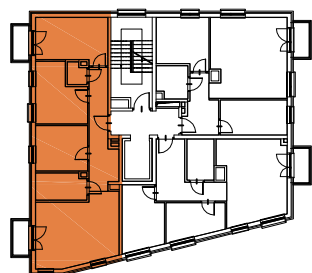

MOKOTOWSKA SZPILKA

WARSZAWA UL. WORONICZA / UL. MODZELEWSKIEGO

MODZELEWSKIEGO

WORONICZA

LOKAL MIESZKALNY nr 16

powierzchnia 73.77 m²

4 pokoje + aneks kuchenny

piętro:	0	1	2	3	4	5	6	7	8	9
lokal nr:	16	17	18							

BUSZREM - NIERUCHOMOŚCI Sp. z o.o. Sp. Komandytowa
ul. Żwirki 9, 97-300 Piotrków Trybunalski

UWAGA:

1. Powierzchnia mieszkania w [m²] liczona według Normy PN-ISO 9836:1997
2. Powierzchnie mieszkania w [m²] poszczególnych pomieszczeń są podane poglądowo/szacunkowo. Odległości (długości i szerokości) poszczególnych pomieszczeń są podane poglądowo/szacunkowo.
3. Niniejsza karta katalogowa opracowana została na podstawie projektu wykonawczego. W toku realizacji mogą wystąpić niewielkie zmiany.