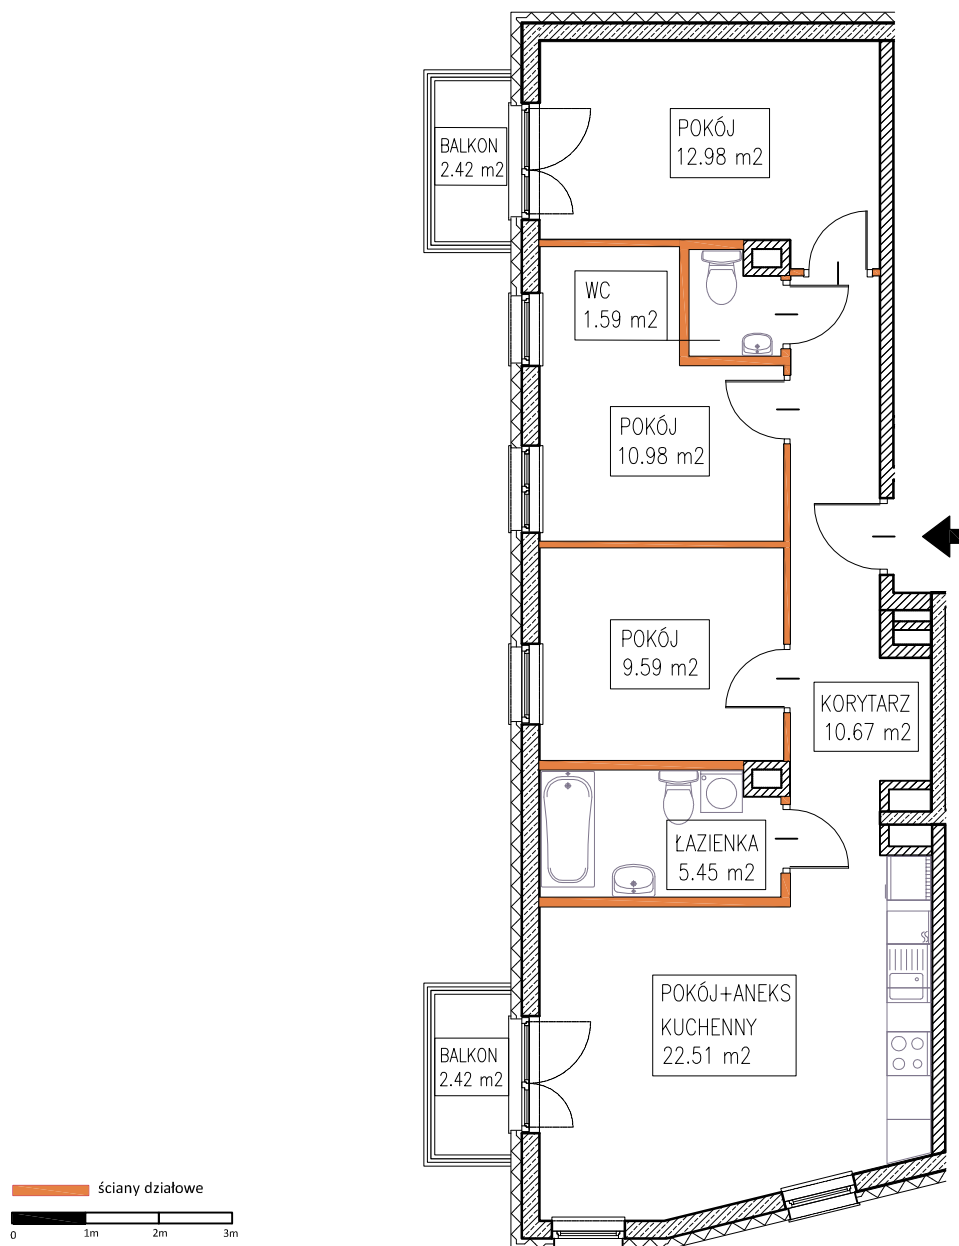

MOKOTOWSKA SZPILKA

WARSZAWA UL. WORONICZA / UL. MODZELEWSKIEGO

MODZELEWSKIEGO

WORONICZA

LOKAL MIESZKALNY nr 16

powierzchnia 73.77 m²

4 pokoje + aneks kuchenny

piętro:	0	1	2	3	4	5	6	7	8	9
lokal nr:	16	17	18							

BUSZREM - NIERUCHOMOŚCI Sp. z o.o. Sp. Komandytowa
ul. Żwirki 9, 97-300 Piotrków Trybunalski

UWAGA:

1. Powierzchnia mieszkania w [m²] liczona według Normy PN-ISO 9836:1997
2. Powierzchnie mieszkania w [m²] poszczególnych pomieszczeń są podane poglądowo/szacunkowo. Odległości (długości i szerokości) poszczególnych pomieszczeń są podane poglądowo/szacunkowo.
3. Niniejsza karta katalogowa opracowana została na podstawie projektu wykonawczego. W toku realizacji mogą wystąpić niewielkie zmiany.