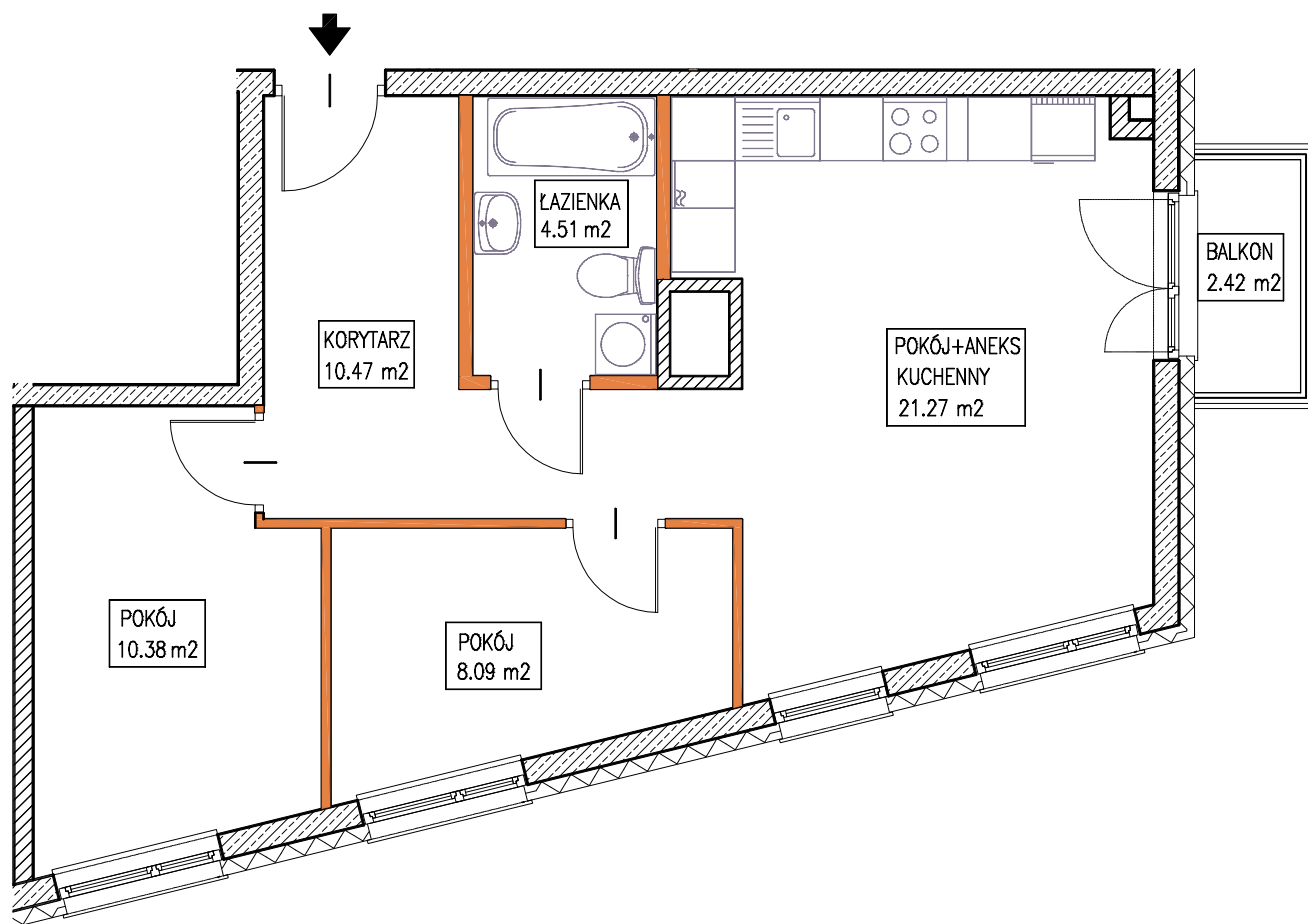

# MOKOTOWSKA SZPILKA

WARSZAWA UL. WORONICZA / UL. MODZELEWSKIEGO

## LOKAL MIESZKALNY nr 15

powierzchnia 54.72 m<sup>2</sup>

3 pokoje + aneks kuchenny

piętro:	0	1	2	3	4	5	6	7	8	9
lokal nr:	13	14	15							

MODZELEWSKIEGO

WORONICZA

BUSZREM - NIERUCHOMOŚCI Sp. z o.o. Sp. Komandytowa  
ul. Żwirki 9, 97-300 Piotrków Trybunalski

### UWAGA:

1. Powierzchnia mieszkania w [m<sup>2</sup>] liczona według Normy PN-ISO 9836:1997
2. Powierzchnie mieszkania w [m<sup>2</sup>] poszczególnych pomieszczeń są podane poglądowo/szacunkowo. Odległości (długości i szerokości) poszczególnych pomieszczeń są podane poglądowo/szacunkowo.
3. Niniejsza karta katalogowa opracowana została na podstawie projektu wykonawczego. W toku realizacji mogą wystąpić niewielkie zmiany.