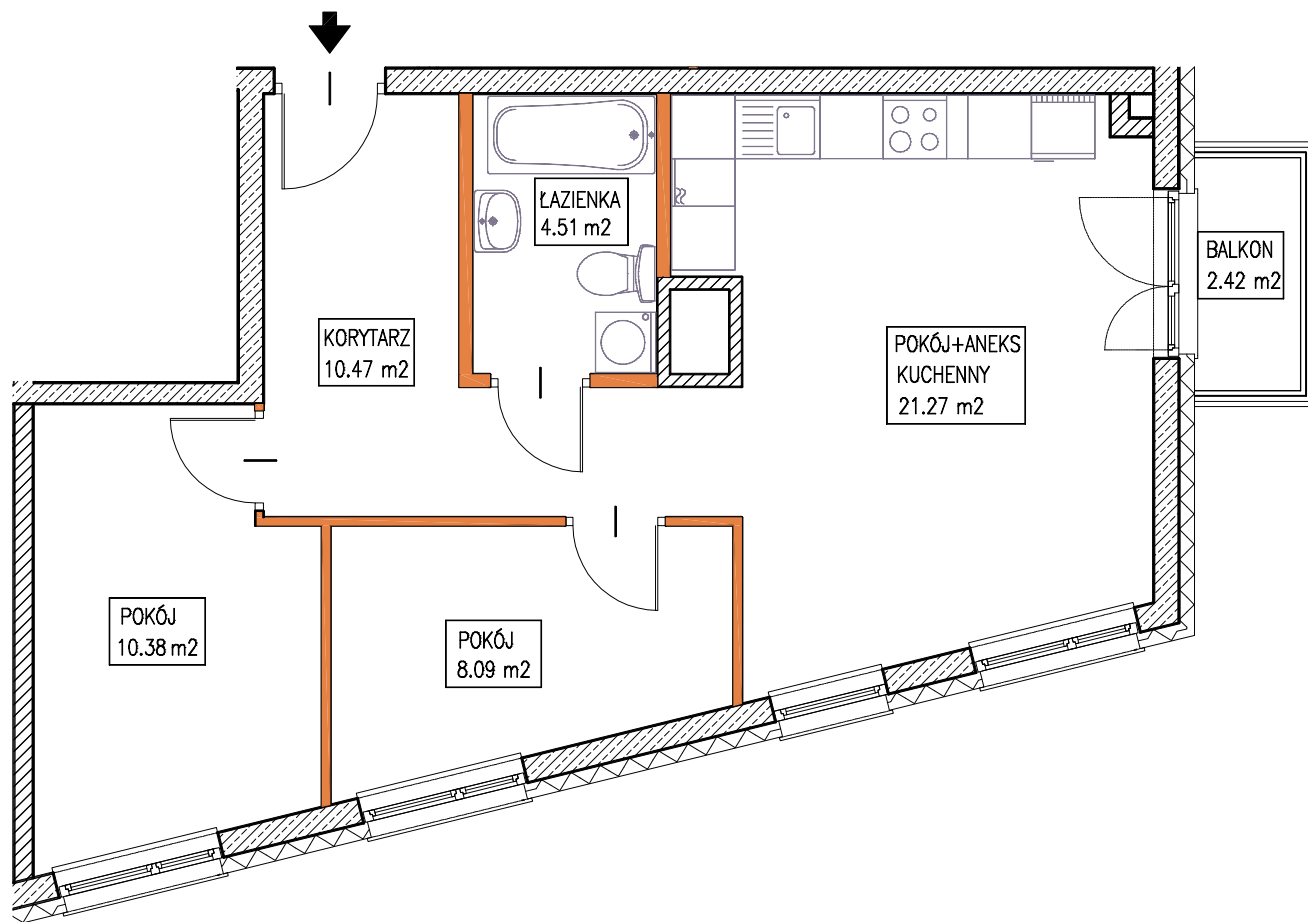

MOKOTOWSKA SZPILKA

WARSZAWA UL. WORONICZA / UL. MODZELEWSKIEGO

LOKAL MIESZKALNY nr 15

powierzchnia 54.72 m²

3 pokoje + aneks kuchenny

piętro:	0	1	2	3	4	5	6	7	8	9
lokal nr:	13	14	15							

MODZELEWSKIEGO

WORONICZA

BUSZREM - NIERUCHOMOŚCI Sp. z o.o. Sp. Komandytowa
ul. Żwirki 9, 97-300 Piotrków Trybunalski

UWAGA:

1. Powierzchnia mieszkania w [m²] liczona według Normy PN-ISO 9836:1997
2. Powierzchnie mieszkania w [m²] poszczególnych pomieszczeń są podane poglądowo/szacunkowo. Odległości (długości i szerokości) poszczególnych pomieszczeń są podane poglądowo/szacunkowo.
3. Niniejsza karta katalogowa opracowana została na podstawie projektu wykonawczego. W toku realizacji mogą wystąpić niewielkie zmiany.