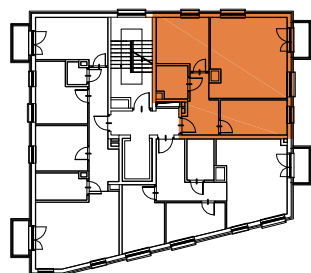

# MOKOTOWSKA SZPILKA

WARSZAWA UL. WORONICZA / UL. MODZELEWSKIEGO

MODZELEWSKIEGO

WORONICZA

LOKAL MIESZKALNY nr 14

powierzchnia 55.58 m<sup>2</sup>

3 pokoje + aneks kuchenny

piętro:	0	1	2	3	4	5	6	7	8	9
lokal nr:	13	14	15							