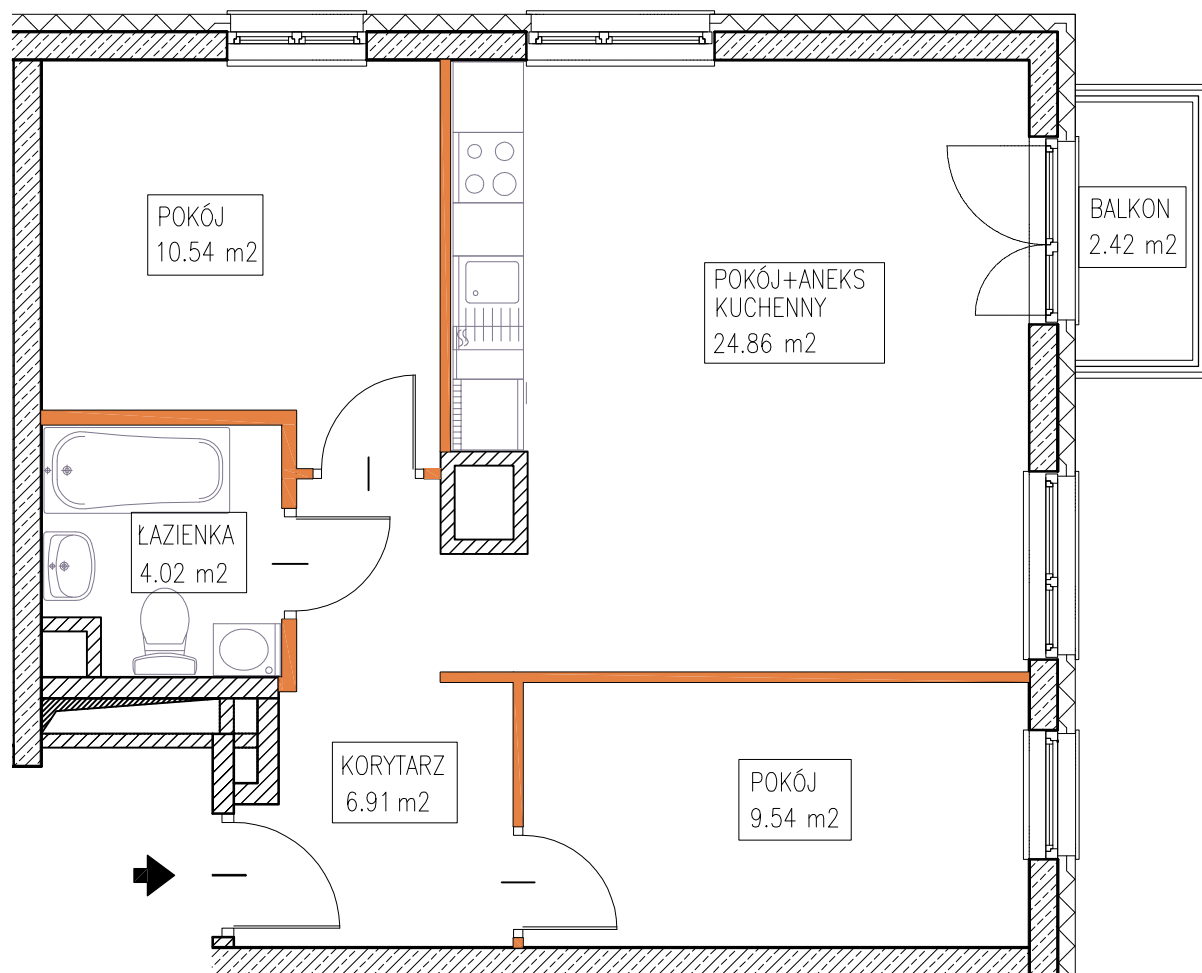

# MOKOTOWSKA SZPILKA

WARSZAWA UL. WORONICZA / UL. MODZELEWSKIEGO

MODZELEWSKIEGO

WORONICZA

LOKAL MIESZKALNY nr 14

powierzchnia 55.58 m<sup>2</sup>

3 pokoje + aneks kuchenny

piętro:	0	1	2	3	4	5	6	7	8	9
lokal nr:	13	14	15							

BUSZREM - NIERUCHOMOŚCI Sp. z o.o. Sp. Komandytowa  
ul. Żwirki 9, 97-300 Piotrków Trybunalski

UWAGA:

1. Powierzchnia mieszkania w [m<sup>2</sup>] liczona według Normy PN-ISO 9836:1997
2. Powierzchnie mieszkań w [m<sup>2</sup>] poszczególnych pomieszczeń są podane poglądowo/szacunkowo. Odległości (długości i szerokości) poszczególnych pomieszczeń są podane poglądowo/szacunkowo.
3. Niniejsza karta katalogowa opracowana została na podstawie projektu wykonawczego. W toku realizacji mogą wystąpić niewielkie zmiany.