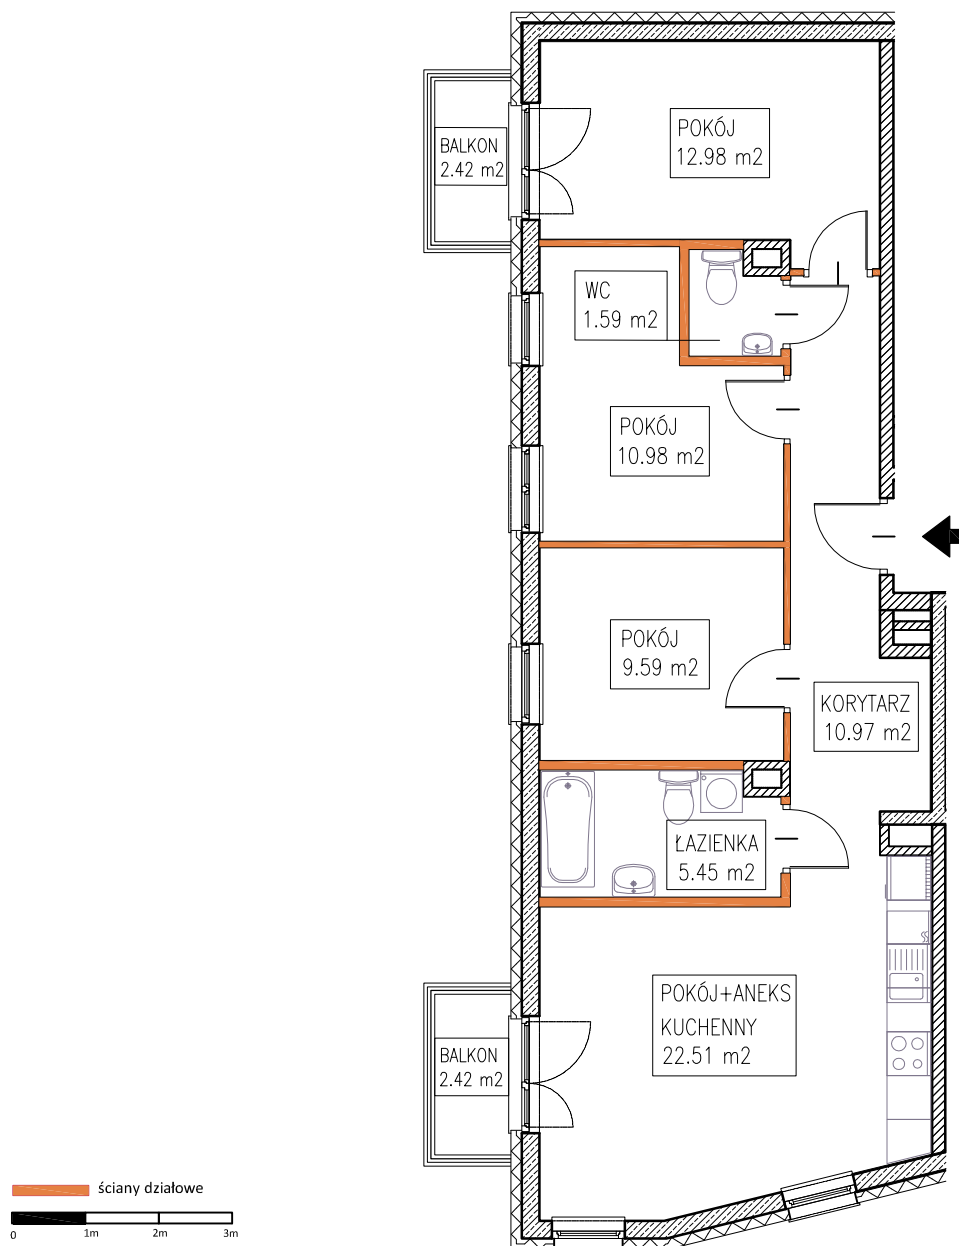

MOKOTOWSKA SZPILKA

WARSZAWA UL. WORONICZA / UL. MODZELEWSKIEGO

MODZELEWSKIEGO

WORONICZA

LOKAL MIESZKALNY nr 13

powierzchnia 74.07 m²

4 pokoje + aneks kuchenny

piętro:	0	1	2	3	4	5	6	7	8	9
lokal nr:	13	14	15							

BUSZREM - NIERUCHOMOŚCI Sp. z o.o. Sp. Komandytowa
ul. Żwirki 9, 97-300 Piotrków Trybunalski

UWAGA:

1. Powierzchnia mieszkania w [m²] liczona według Normy PN-ISO 9836:1997
2. Powierzchnie mieszkania w [m²] poszczególnych pomieszczeń są podane poglądowo/szacunkowo. Odległości (długości i szerokości) poszczególnych pomieszczeń są podane poglądowo/szacunkowo.
3. Niniejsza karta katalogowa opracowana została na podstawie projektu wykonawczego. W toku realizacji mogą wystąpić niewielkie zmiany.