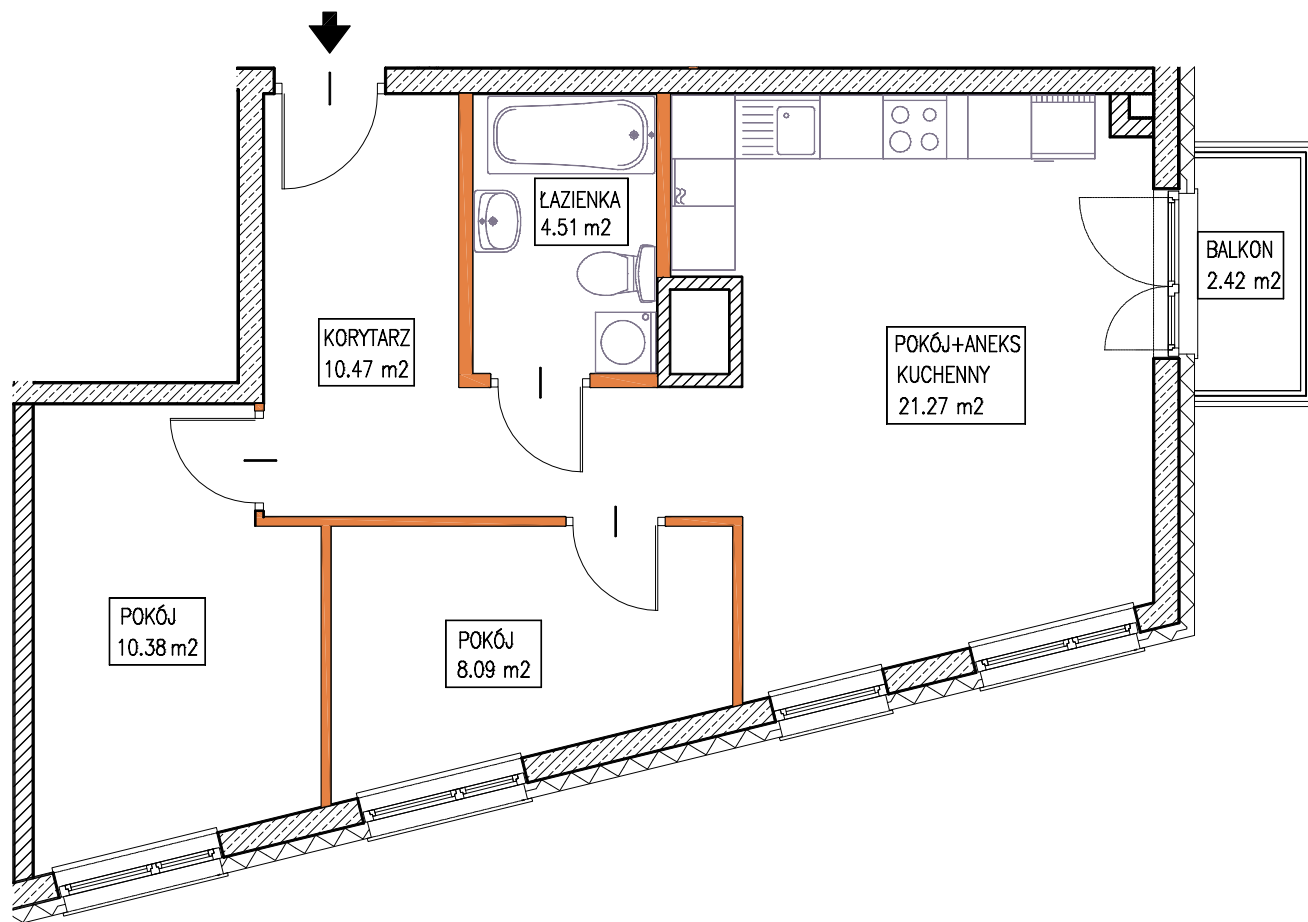

MOKOTOWSKA SZPILKA

WARSZAWA UL. WORONICZA / UL. MODZELEWSKIEGO

LOKAL MIESZKALNY nr 12

powierzchnia 54.72 m²

3 pokoje + aneks kuchenny

piętro:	0	1	2	3	4	5	6	7	8	9
lokal nr:	10	11	12							

MODZELEWSKIEGO

WORONICZA

BUSZREM - NIERUCHOMOŚCI Sp. z o.o. Sp. Komandytowa
ul. Żwirki 9, 97-300 Piotrków Trybunalski

UWAGA:

- Powierzchnia mieszkania w [m²] liczona według Normy PN-ISO 9836:1997
- Powierzchnie mieszkania w [m²] poszczególnych pomieszczeń są podane poglądowo/szacunkowo. Odległości (długości i szerokości) poszczególnych pomieszczeń są podane poglądowo/szacunkowo.
- Niniejsza karta katalogowa opracowana została na podstawie projektu wykonawczego. W toku realizacji mogą wystąpić niewielkie zmiany.