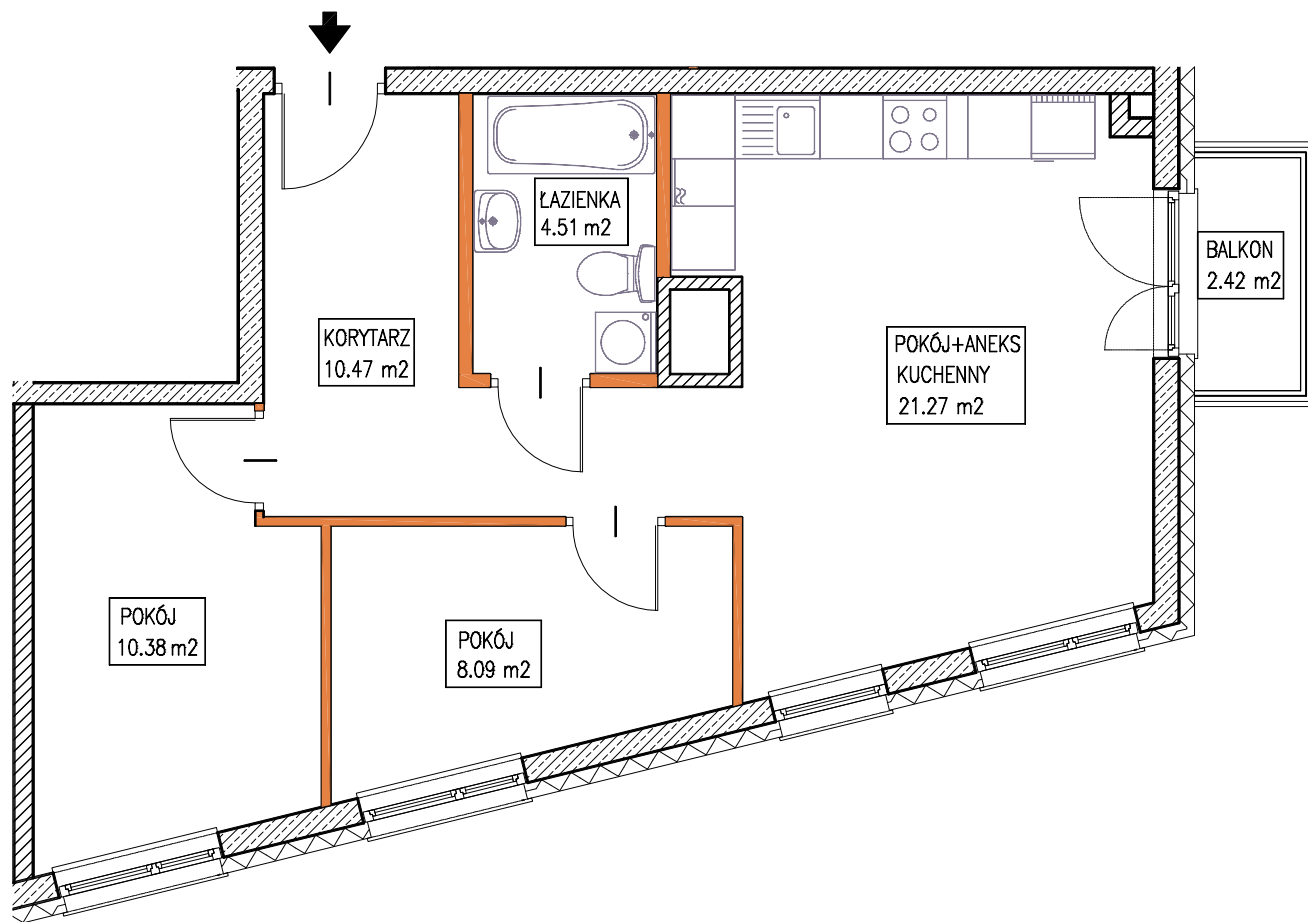

MOKOTOWSKA SZPILKA

WARSZAWA UL. WORONICZA / UL. MODZELEWSKIEGO

LOKAL MIESZKALNY nr 12

powierzchnia 54.72 m²

3 pokoje + aneks kuchenny

piętro:	0	1	2	3	4	5	6	7	8	9
lokal nr:	10	11	12							

MODZELEWSKIEGO

WORONICZA

BUSZREM - NIERUCHOMOŚCI Sp. z o.o. Sp. Komandytowa
ul. Żwirki 9, 97-300 Piotrków Trybunalski

UWAGA:

1. Powierzchnia mieszkania w [m²] liczona według Normy PN-ISO 9836:1997
2. Powierzchnie mieszkania w [m²] poszczególnych pomieszczeń są podane poglądowo/szacunkowo. Odległości (długości i szerokości) poszczególnych pomieszczeń są podane poglądowo/szacunkowo.
3. Niniejsza karta katalogowa opracowana została na podstawie projektu wykonawczego. W toku realizacji mogą wystąpić niewielkie zmiany.