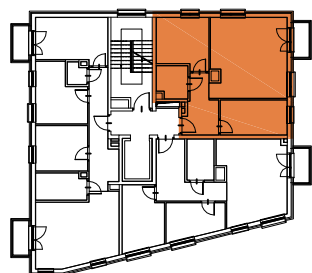

MOKOTOWSKA SZPILKA

WARSZAWA UL. WORONICZA / UL. MODZELEWSKIEGO

MODZELEWSKIEGO

WORONICZA

LOKAL MIESZKALNY nr 11

powierzchnia 55.58 m²

3 pokoje + aneks kuchenny

piętro:	0	1	2	3	4	5	6	7	8	9
lokal nr:	10	11	12							