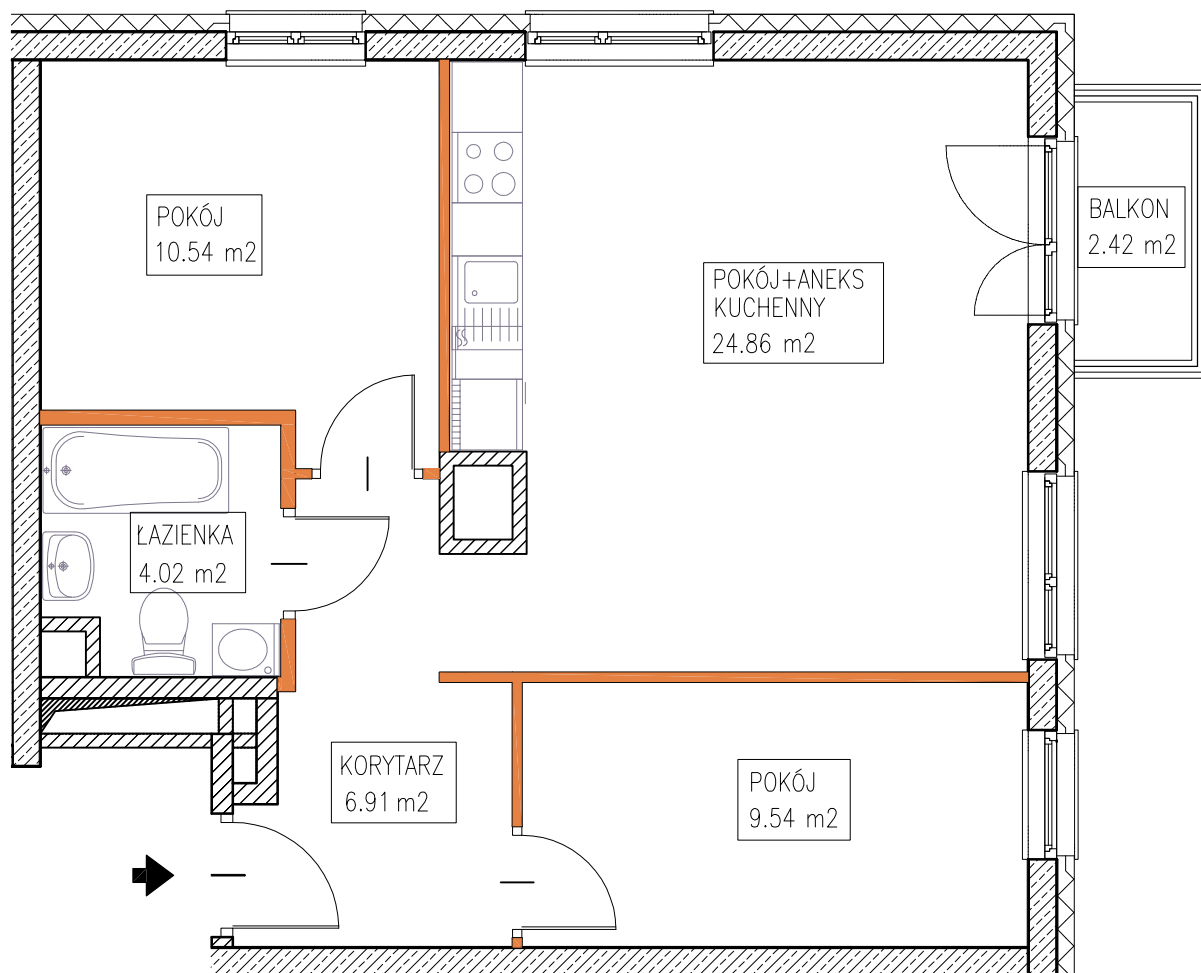

MOKOTOWSKA SZPILKA

WARSZAWA UL. WORONICZA / UL. MODZELEWSKIEGO

MODZELEWSKIEGO

WORONICZA

LOKAL MIESZKALNY nr 11

powierzchnia 55.58 m²

3 pokoje + aneks kuchenny

piętro:	0	1	2	3	4	5	6	7	8	9
lokal nr:	10	11	12							

BUSZREM - NIERUCHOMOŚCI Sp. z o.o. Sp. Komandytowa
ul. Żwirki 9, 97-300 Piotrków Trybunalski

UWAGA:

- Powierzchnia mieszkania w [m²] liczona według Normy PN-ISO 9836:1997
- Powierzchnie mieszkań w [m²] poszczególnych pomieszczeń są podane poglądowo/szacunkowo. Odległości (długości i szerokości) poszczególnych pomieszczeń są podane poglądowo/szacunkowo.
- Niniejsza karta katalogowa opracowana została na podstawie projektu wykonawczego. W toku realizacji mogą wystąpić niewielkie zmiany.