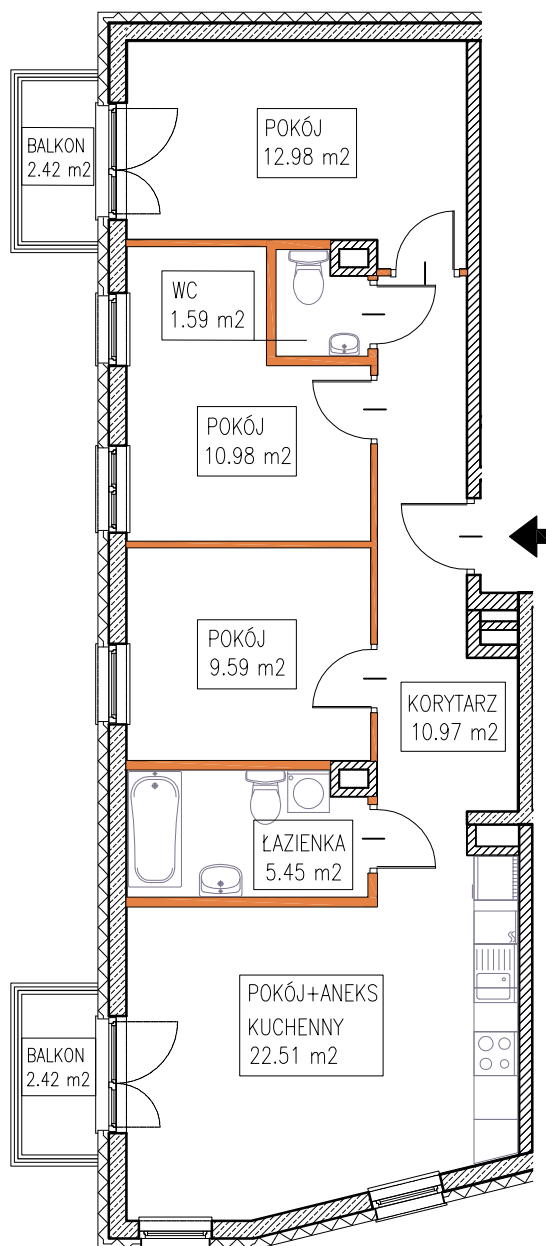

# MOKOTOWSKA SZPILKA

WARSZAWA UL. WORONICZA / UL. MODZELEWSKIEGO

## LOKAL MIESZKALNY nr 10

powierzchnia 74.07 m<sup>2</sup>

4 pokoje + aneks kuchenny

piętro:	0	1	2	3	4	5	6	7	8	9
lokal nr:	10	11	12							

MODZELEWSKIEGO

WORONICZA

BUSZREM - NIERUCHOMOŚCI Sp. z o.o. Sp. Komandytowa  
ul. Żwirki 9, 97-300 Piotrków Trybunalski

### UWAGA:

1. Powierzchnia mieszkania w [m<sup>2</sup>] liczona według Normy PN-ISO 9836:1997
2. Powierzchnie mieszkania w [m<sup>2</sup>] poszczególnych pomieszczeń są podane poglądowo/szacunkowo. Odległości (długości i szerokości) poszczególnych pomieszczeń są podane poglądowo/szacunkowo.
3. Niniejsza karta katalogowa opracowana została na podstawie projektu wykonawczego. W toku realizacji mogą wystąpić niewielkie zmiany.