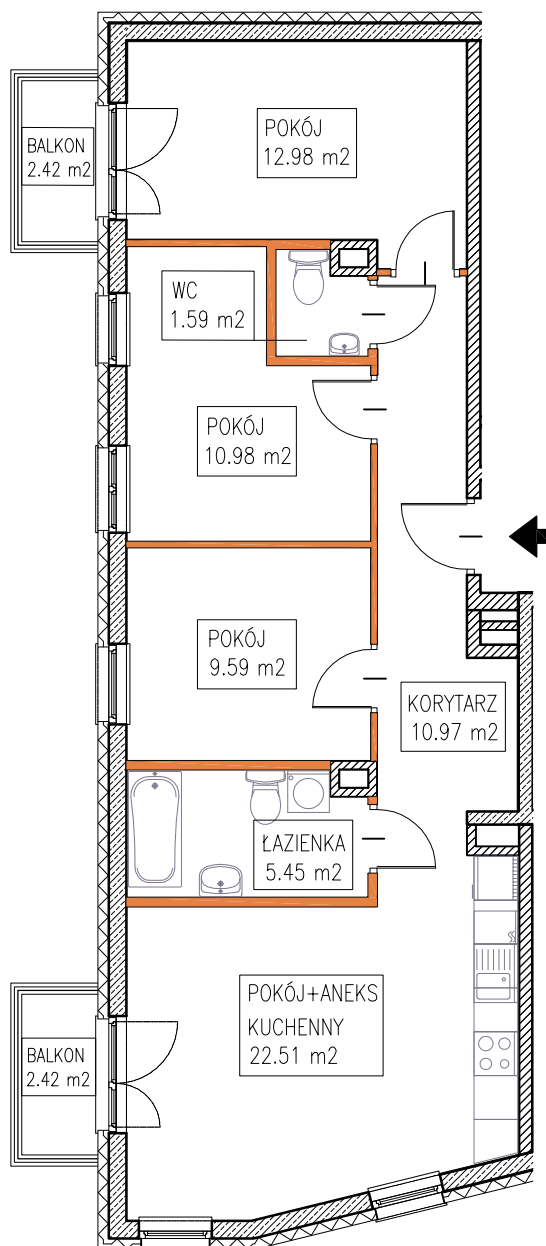

MOKOTOWSKA SZPILKA

WARSZAWA UL. WORONICZA / UL. MODZELEWSKIEGO

LOKAL MIESZKALNY nr 10

powierzchnia 74.07 m²

4 pokoje + aneks kuchenny

piętro:	0	1	2	3	4	5	6	7	8	9
lokal nr:	10	11	12							

MODZELEWSKIEGO

WORONICZA

BUSZREM - NIERUCHOMOŚCI Sp. z o.o. Sp. Komandytowa
ul. Żwirki 9, 97-300 Piotrków Trybunalski

UWAGA:

1. Powierzchnia mieszkania w [m²] liczona według Normy PN-ISO 9836:1997
2. Powierzchnie mieszkania w [m²] poszczególnych pomieszczeń są podane poglądowo/szacunkowo. Odległości (długości i szerokości) poszczególnych pomieszczeń są podane poglądowo/szacunkowo.
3. Niniejsza karta katalogowa opracowana została na podstawie projektu wykonawczego. W toku realizacji mogą wystąpić niewielkie zmiany.