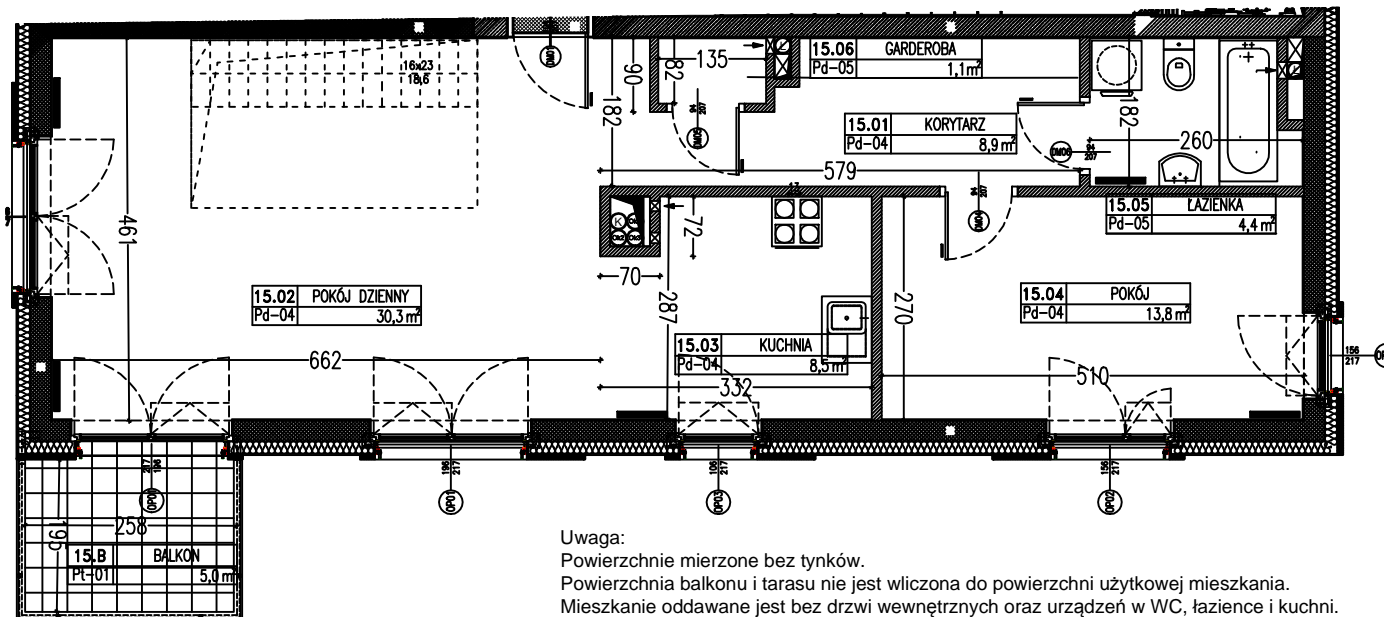

antresola

pietro 2

Uwaga:  
 Powierzchnie mierzone bez tynków.  
 Powierzchnia balkonu i tarasu nie jest wliczona do powierzchni użytkowej mieszkania.  
 Mieszkanie oddawane jest bez drzwi wewnętrznych oraz urządzeń w WC, łazience i kuchni.

# mieszkanie nr 15

powierzchnia 86,8 m<sup>2</sup>

2 piętro, klatka B

Warszawa ul. Naukowa 22