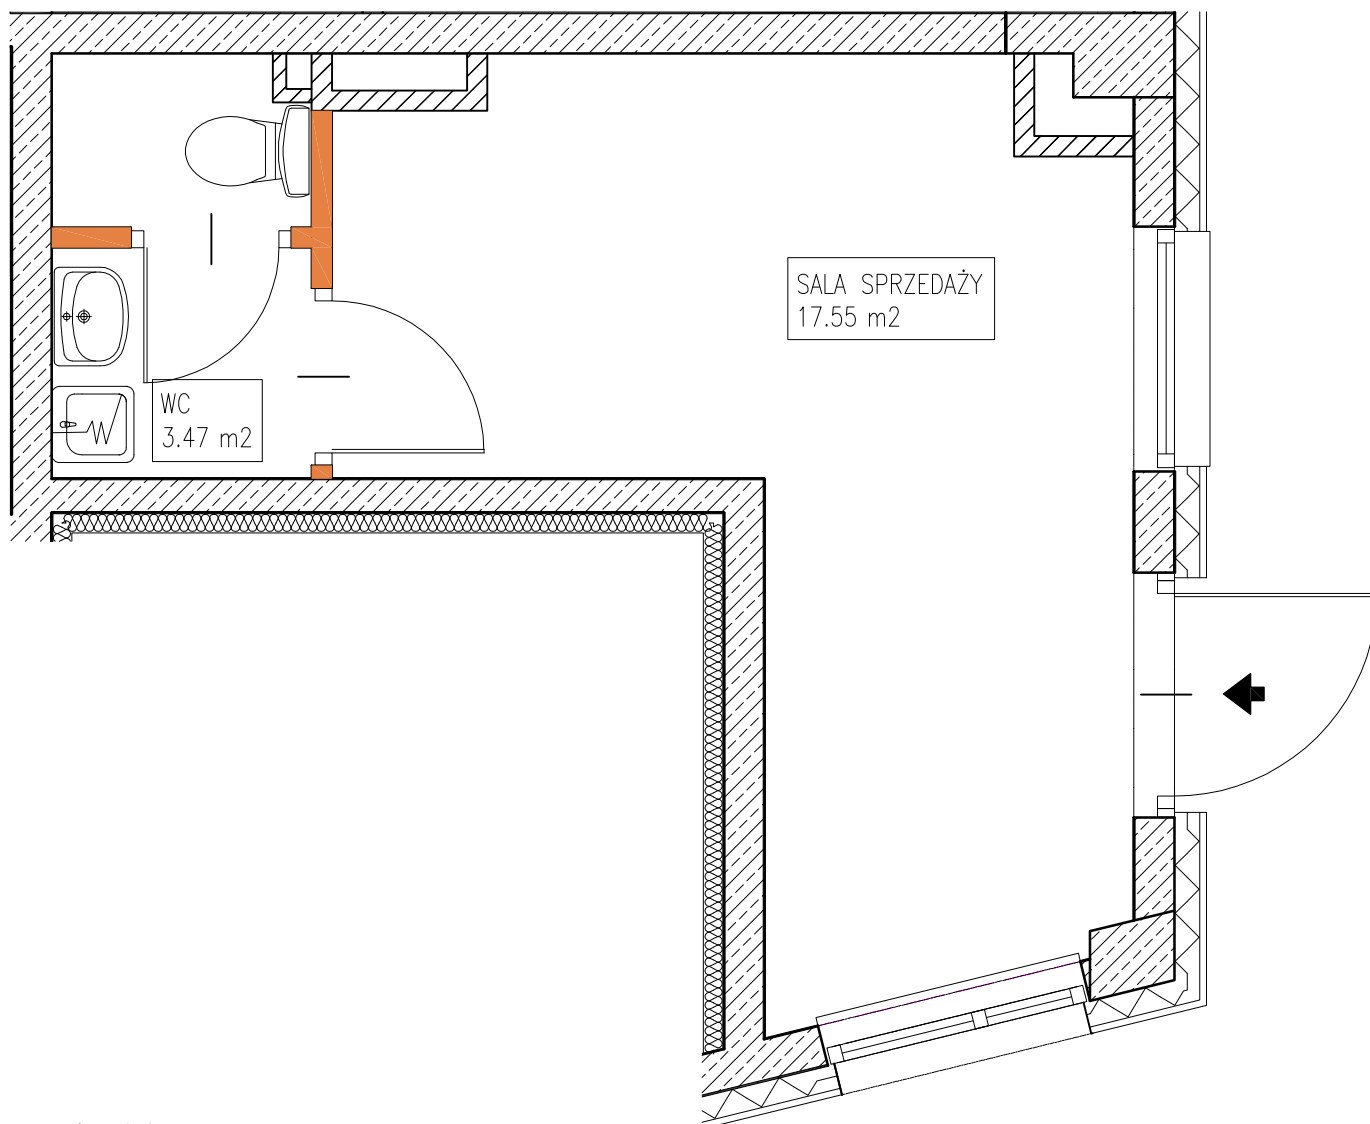

# MOKOTOWSKA SZPILKA

WARSZAWA UL. WORONICZA / UL. MODZELEWSKIEGO

ściany działowe

MODZELEWSKIEGO

WORONICZA

LOKAL USŁUGOWY nr 2

powierzchnia 21.02 m<sup>2</sup>

sala sprzedaży + WC

piętro:	0	1	2	3	4	5	6	7	8	9
lokal nr:	U1	U2								

BUSZREM - NIERUCHOMOŚCI Sp. z o.o. Sp. Komandytowa  
ul. Żwirki 9, 97-300 Piotrków Trybunalski

UWAGA:

1. Powierzchnia lokalu w [m<sup>2</sup>] liczona według Normy PN-ISO 9836:1997
2. Powierzchnie lokalu w [m<sup>2</sup>] poszczególnych pomieszczeń są podane poglądowo/szacunkowo. Odległości (długości i szerokości) poszczególnych pomieszczeń są podane poglądowo/szacunkowo.
3. Niniejsza karta katalogowa opracowana została na podstawie projektu wykonawczego. W toku realizacji mogą wystąpić niewielkie zmiany.