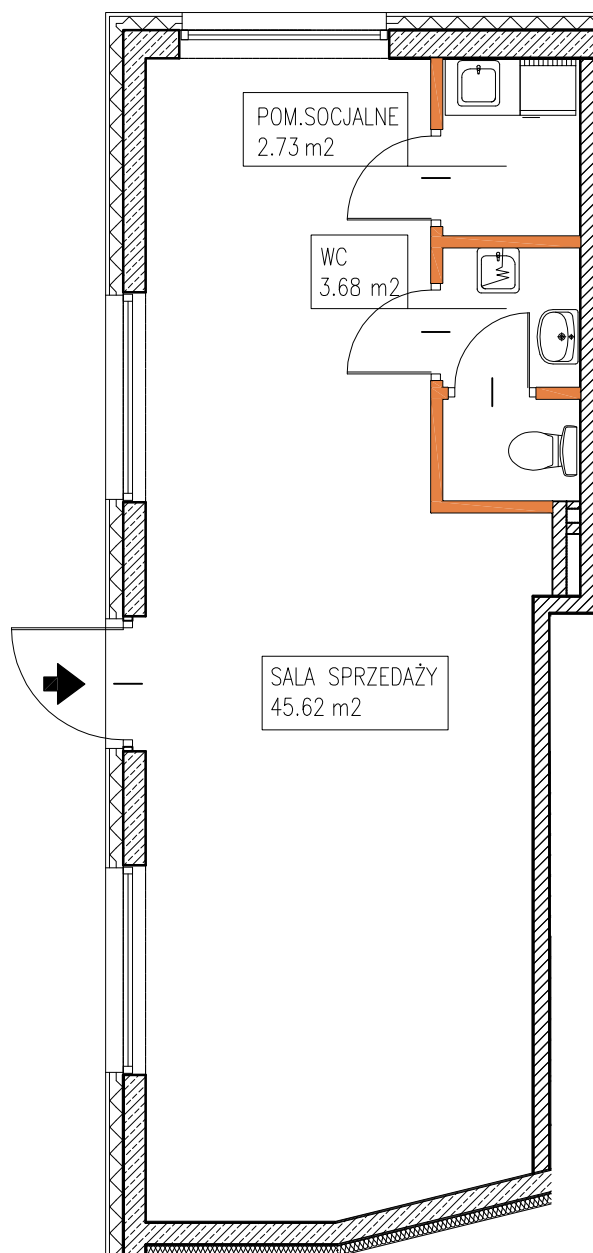

MOKOTOWSKA SZPILKA

WARSZAWA UL. WORONICZA / UL. MODZELEWSKIEGO

LOKAL USŁUGOWY nr 1

powierzchnia 52.03 m²

sala sprzedaży + zaplecze socjalne + WC

piętro: 0 1 2 3 4 5 6 7 8 9

lokal nr: U1 U2

MODZELEWSKIEGO

WORONICZA

BUSZREM - NIERUCHOMOŚCI Sp. z o.o. Sp. Komandytowa
ul. Żwirki 9, 97-300 Piotrków Trybunalski

UWAGA:

1. Powierzchnia lokalu w [m²] liczona według Normy PN-ISO 9836:1997
2. Powierzchnie lokalu w [m²] poszczególnych pomieszczeń są podane poglądowo/szacunkowo. Odległości (długości i szerokości) poszczególnych pomieszczeń są podane poglądowo/szacunkowo.
3. Niniejsza karta katalogowa opracowana została na podstawie projektu wykonawczego. W toku realizacji mogą wystąpić niewielkie zmiany.